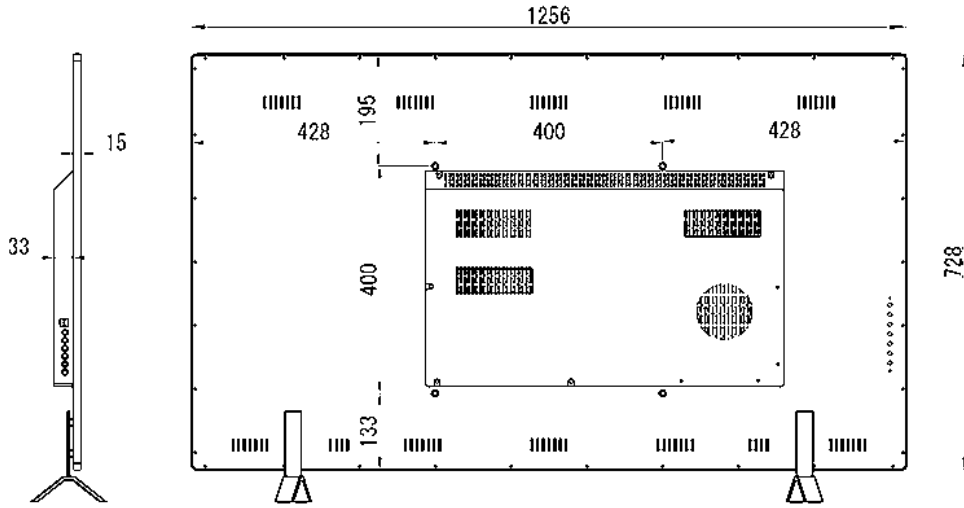

■ 技術仕様

画面サイズ	55型
有効表示領域	1212(幅)×525(高)mm
表示画素数	3840×2160 16:9ワイド
輝度	350cd/m ²
対応メモリ機器	USB2.0、USB3.0、Micro SD
動画データ	コンテナ:MP4、AVI、MPEG、MOV、MKV、FLV、VOB、DAT、M4V、ASF、RMVB 動画コーデック:MPEG-1、MPEG-2 MP@HL、MP、HP@Level4.1、MJPEG、H.264 MP、HP@Level 4.1、AVI(3.11)、XVID、VC1 (AP) 音声コーデック:MPEG-1 Layers I、II、III2.0、MPEG-4 AAC-LC 5.1/HE-AAC 5.1/BSAC 2.0 WAV 24-bit linear PCM 7.1、Matroska Audio1
静止画データ	BMP、JPEG、PNG、GIF、JPG
OSD言語	英語、中国語
オーディオ出力	内蔵スピーカー
映像入力	HDMI×1、USB2.0×1、USB3.0×1、VGA×1、Micro SD×1
電源	AC100～240V
最大消費電力	100W

動作可能周囲温度	0~40度
本体寸法	1256(幅)×728(高)×48(奥)mm
重量	22kg

■ 寸法図

単位 mm