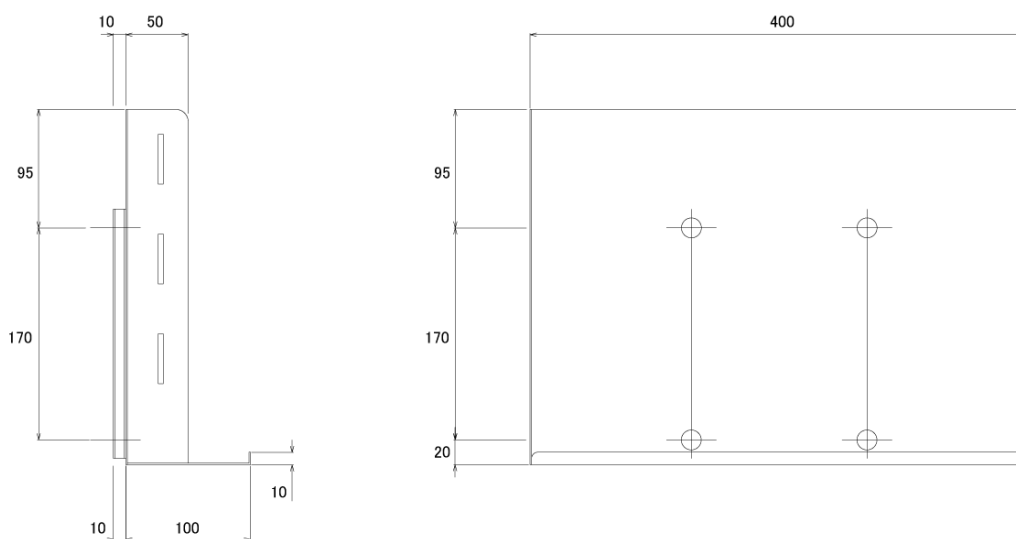

### ■ 技術仕様

耐荷重	約10kg
外形寸法	400 (幅) × 285 (高) × 100 (奥) mm
有効内寸	397 (幅) × 97 (奥) mm
重量	約2kg

### ■ 寸法図

単位 mm