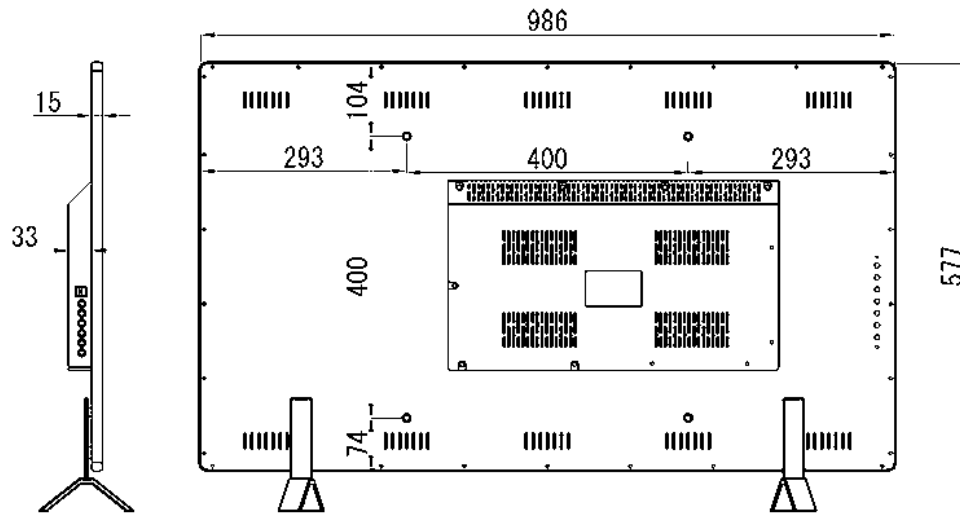

[高所への設置時リモコン使用で簡単運用]

付属のリモコンを使用することにより、離れた場所からでも画面の微調整や電源のON/OFFを切り替えることができます。そのため、高所等への設置時でも簡単に操作することが可能です。

[限られた空間にも設置可能]

付属の壁掛け金具を使って壁面設置が可能です。限られた空間にも景観を損ねることなく設置できます。

[様々なプレーヤーとの組合せで機能を拡張]

メディアプレーヤーとの組み合わせで、WEBコンテンツの配信やスケジュール管理、その他様々な機能やコンテンツの配信が可能になります。また、CMS (中央管理サーバー) を使った一元管理システムの構築も可能です。

■ 技術仕様

画面サイズ	43型
有効表示領域	938×525mm
表示画素数	3840×2160 16:9ワイド
輝度	350cd/m ²
対応メモリ機器	USB2.0、USB3.0、Micro SD
動画データ	コンテナ:MP4、AVI、MPEG、MOV、MKV、FLV、VOB、DAT、M4V、ASF、RMVB 動画コーデック:MPEG-1、MPEG-2 MP@HL、MP、HP@Level4.1、MJPEG、H.264 MP、HP@Level 4.1、AVI(3.11)、XVID、VC1 (AP) 音声コーデック:MPEG-1 Layers I、II、III2.0、MPEG-4 AAC-LC 5.1/HE-AAC 5.1/BSAC 2.0 WAV 24-bit linear PCM 7.1、Matroska Audio1
音声データ	コンテナ:MP3、WAV、WMA、MKA、AAC、M4A、N/A、OGG、FLAC、APE コーデック: WMA WMAPro、Matroska Audio、Free Lossless
静止画データ	BMP、JPEG、PNG、GIF、JPG
OSD言語	英語、中国語
オーディオ出力	内蔵スピーカー
映像入力	HDMI×1、USB2.0×1、USB3.0×1、VGA×1、Micro SD×1

電源	AC100~240V
最大消費電力	80W
動作可能周囲温度	0~40度
本体寸法	986(幅)×577(高)×48(奥)mm
壁掛け金具寸法	470×190mm
重量	11kg

■ 寸法図

単位 mm