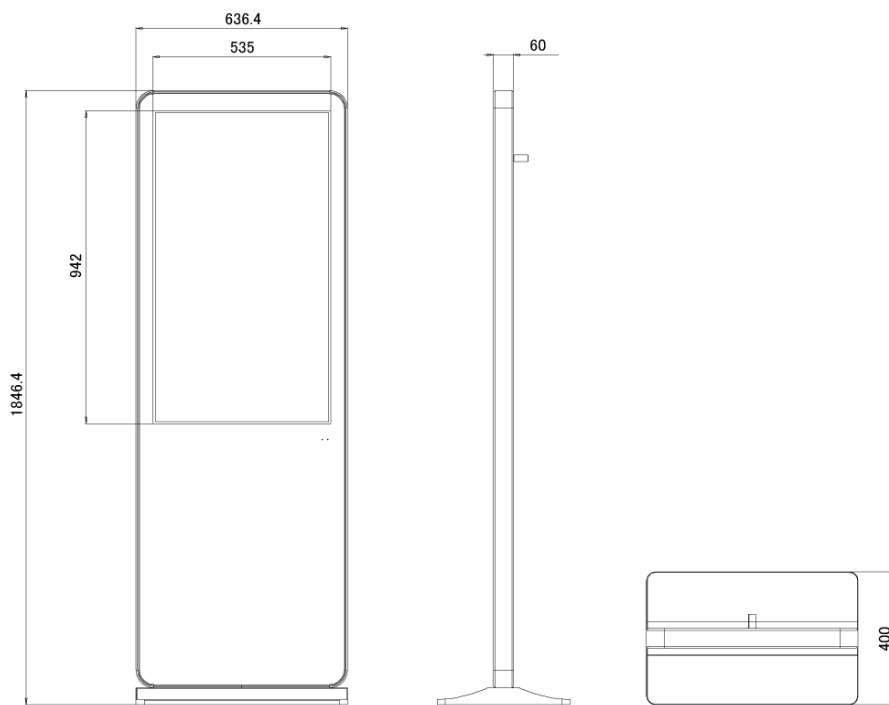

# NSMP-4202

42型フルHDディスプレイ搭載独立型デジタルサイネージ

## ■ 技術仕様

画面サイズ	42型
有効表示領域	523×930mm
表示画素数	1920×1080 16:9ワイド
輝度	700cd/m <sup>2</sup>
対応メモリ機器	USB 2.0
動画 (コンテナ)	AVI、MP4、MPEG
動画 (動画コーデック)	H.264 (1080p)、MPEG-1 (1080p)、MPEG-2 (1080p)、MPEG-4 (1080p)、MP4 (1080p)、AVI (1080p)、WMV (1080p)、DIV (1080p)、MOV (1080p)、TS (1080p)、TRP (1080p)、MKV (1080p)、RM (1080p)、RMVB (1080p)
動画 (音声コーデック)	MP3
音声データ (コンテナ)	—
音声データ (コーデック)	—
静止画データ	JPEG (1920×1080)、BMP (1920×1080)
プログラム/データ	—
OSD言語	日本語、韓国語、英語
写真再生モード	自動・スライドショー、写真回転機能
オーディオ出力	内蔵スピーカー
映像入力	HDMI×1、VGA×1
電源	100～220V
外形寸法	636.4(幅)×1846.4(高)×400(奥)mm
付属品	本体、リモコン、キャスター
オプション	アンカー止め

■ 寸法図

単位 mm