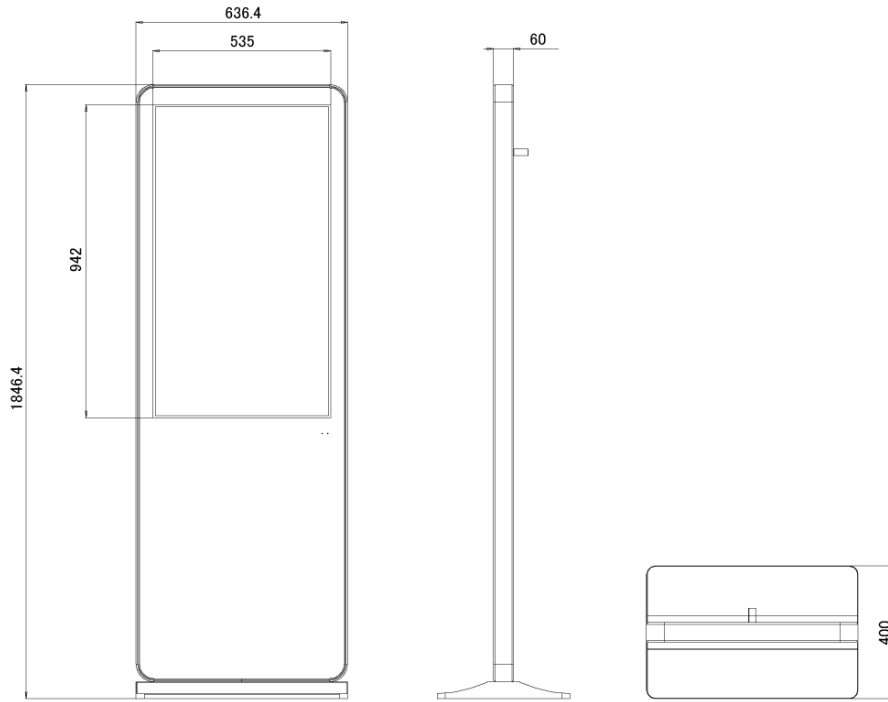

■ 技術仕様

画面サイズ	42型
有効表示領域	523×930mm
表示画素数	1920×1080 16:9ワイド
輝度	700cd/㎡
対応メモリ機器	USB 2.0
動画 (コンテナ)	AVI、MP4、MPEG
	H.264 (1080p)、MPEG-1 (1080p)、MPEG-2 (1080p)、MPEG-4 (1080p)、MP4 (1080p)、AVI (1080p)、
動画 (動画コーデック)	WMV (1080p)、DIV (1080p)、MOV (1080p)、TS (1080p)、TRP (1080p)、MKV (1080p)、RM (1080p)、RMVB (1080p)
動画 (音声コーデック)	MP3
音声データ (コンテナ)	—
音声データ (コーデック)	—
静止画データ	JPEG (1920×1080)、BMP (1920×1080)
プログラム/データ	—
OSD言語	日本語、韓国語、英語

写真再生モード	自動・スライドショー、写真回転機能
オーディオ出力	内蔵スピーカー
映像入力	HDMI×1、VGA×1
電源	100～220V
外形寸法	636.4(幅)×1846.4(高)×400(奥)mm
付属品	本体、リモコン、キャスター
オプション	アンカー止め

■ 寸法図

単位 mm