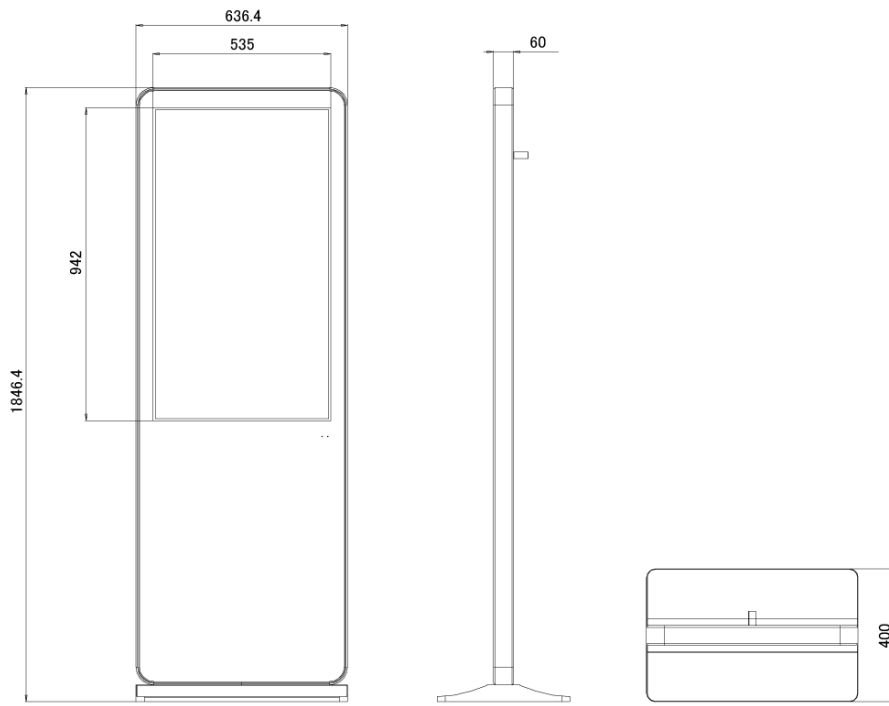

NSMP-4202

42型フルHDディスプレイ搭載独立型デジタルサイネージ

■ 主な特長

■ 技術仕様

画面サイズ	42型
有効表示領域	523×930mm
表示画素数	1920×1080 16:9ワイド
輝度	700cd/m ²
対応メモリ機器	USB 2.0
動画 (コンテナ)	AVI、MP4、MPEG
動画 (動画コーデック)	H.264 (1080p)、MPEG-1 (1080p)、MPEG-2 (1080p)、MPEG-4 (1080p)、MP4 (1080p)、AVI (1080p)、WMV (1080p)、DIV (1080p)、MOV (1080p)、TS (1080p)、TRP (1080p)、MKV (1080p)、RM (1080p)、RMVB (1080p)
動画 (音声コーデック)	MP3
音声データ (コンテナ)	—
音声データ (コーデック)	—
静止画データ	JPEG (1920×1080)、BMP (1920×1080)
プログラム/データ	—
OSD言語	日本語、韓国語、英語
写真再生モード	自動・スライドショー、写真回転機能
オーディオ出力	内蔵スピーカー
映像入力	HDMI×1、VGA×1
電源	100～220V
外形寸法	636.4(幅)×1846.4(高)×400(奥)mm
付属品	本体、リモコン、キャスター
オプション	アンカー止め

■ 寸法図

単位 mm