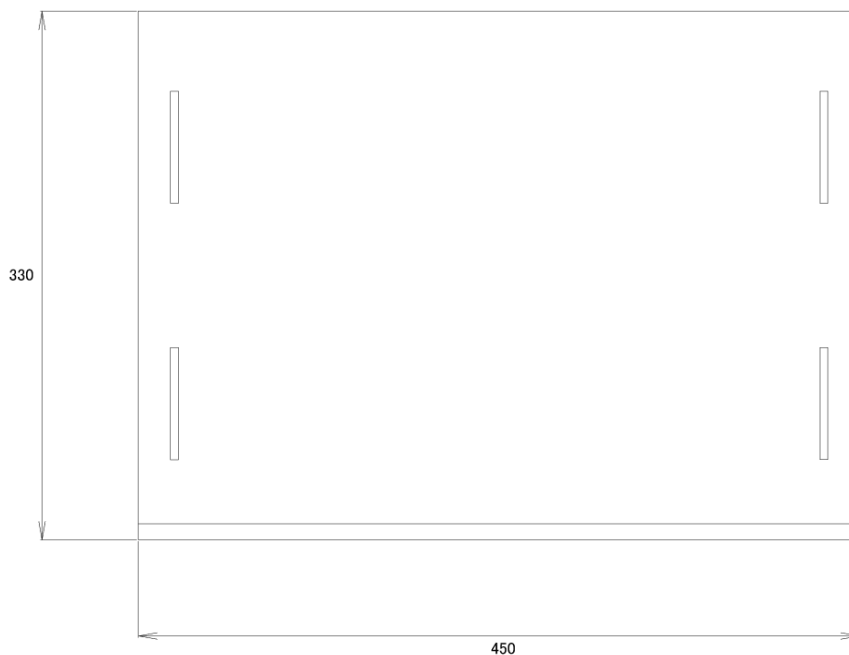

### ■ 主な特長

[ NDSE-S420B/S430B/S435B用 スペアー棚板 ]

NDSE-S420B/S430B/S435B用のスペアー棚板です。支柱の任意の位置に2枚まで取付可能です。

### ■ 技術仕様

|      |                      |
|------|----------------------|
| 耐荷重  | 約10kg                |
| 外形寸法 | 450 (幅) × 330 (奥) mm |
| 重量   | 約2kg                 |

### ■ 寸法図

単位 mm