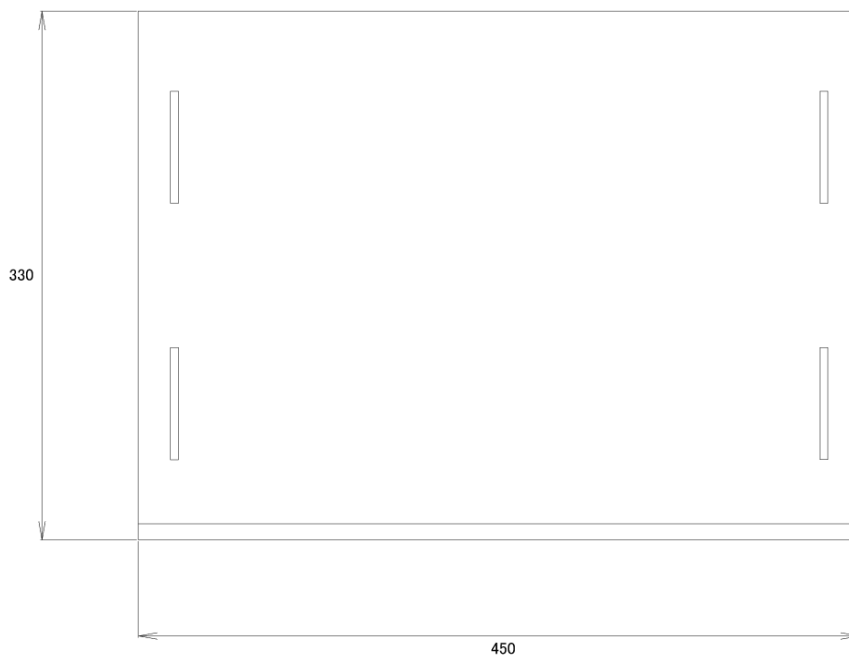

### ■ 主な特長

[ NDSE-S420B/S430B/S435B用 スペアー棚板 ]

NDSE-S420B/S430B/S435B用のスペアー棚板です。支柱の任意の位置に2枚まで取付可能です。

### ■ 技術仕様

耐荷重	約10kg
外形寸法	450 (幅) × 330 (奥) mm
重量	約2kg

### ■ 寸法図

単位 mm