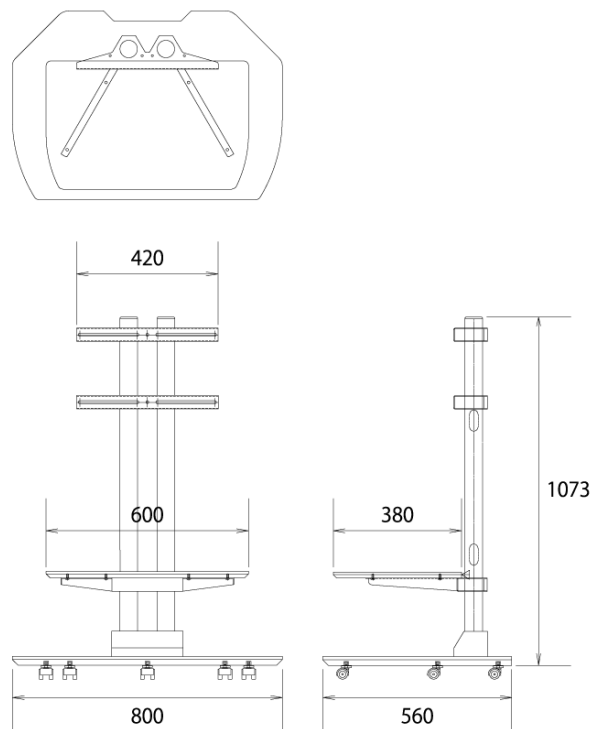

NDSE-280

～40型くらいまで対応 フロアースタンド

■ 主な特長

[シンプルなフロアースタンド]

パイプ内に配線処理できる、シンプルなデザインのフロアースタンドです。

■ 技術仕様

対応ディスプレイ	～40型くらいまで
耐荷重	取付ディスプレイ:60kg以下 総積載耐荷重:100kg以下
角度調節	上下調節:任意調節可能
材質/仕上	支柱パイプ:金属パイプ焼付塗装仕上 テレビ取付金具:金属板焼付塗装仕上 底板:MDF塗装仕上+メラミン化粧版 ベースブロック:金属板焼付塗装仕上
外形寸法	800 (幅) × 1073 (高) × 560 (奥) mm
質量	約20kg
備考	移動に便利なキャスター付 棚板高さは任意に可動 パイプ内に配線処理可能

■ 寸法図

単位 mm