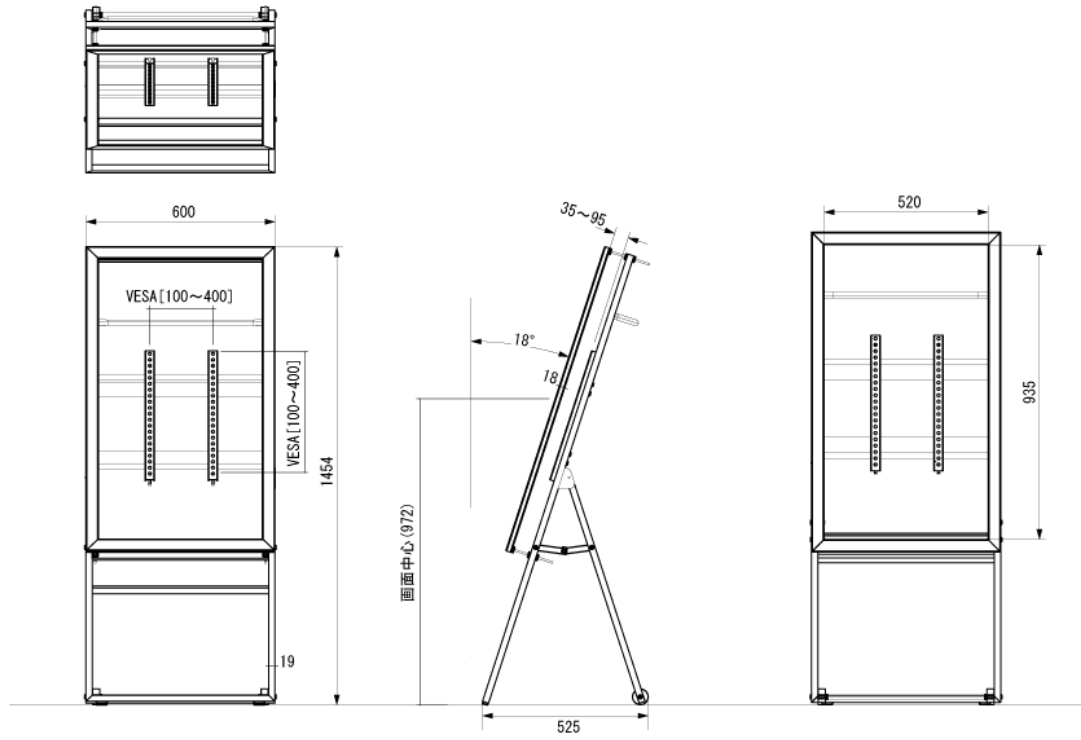

NDSE-S-CVL21-DB

42型～43型対応ディスプレイスタンド

■ 主な特長

[リッチな木製ベゼルとスリムなスチールフレームがエレガントなスペースを演出する高機能な木製サインスタンド]

リッチな木製ベゼルとスリムなスチールフレームがエレガントなスペースを演出する高機能な木製サインスタンドです。また、小さなSTBやACアダプターなどをスッキリ収めることができる収納スペースを設けており、空間の雰囲気を崩しません。さらに、あらゆるディスプレイの厚みに対応する前枠位置調整機能や、製品を設置したままスタンドを転がして楽に運ぶことができるなど、サインスタンドとして高い機能性を誇ります。

[設置場所の雰囲気に合わせて選べる2色のウッドカラー]

空間を明るくするホワイトウッド(WW)と落ち着きを演出するダークブラウン (DB) の2色よりお選びいただけます。

■ 技術仕様

対応ディスプレイ	42V型～43V型
耐荷重	30kg
外形寸法	600 (幅) × 525 (高) × 1454 (奥) mm
画面有効寸法	520×935mm
ディスプレイ厚み	35～95mm
重量	43kg
カラー	ダークブラウン

■ 寸法図

単位 mm