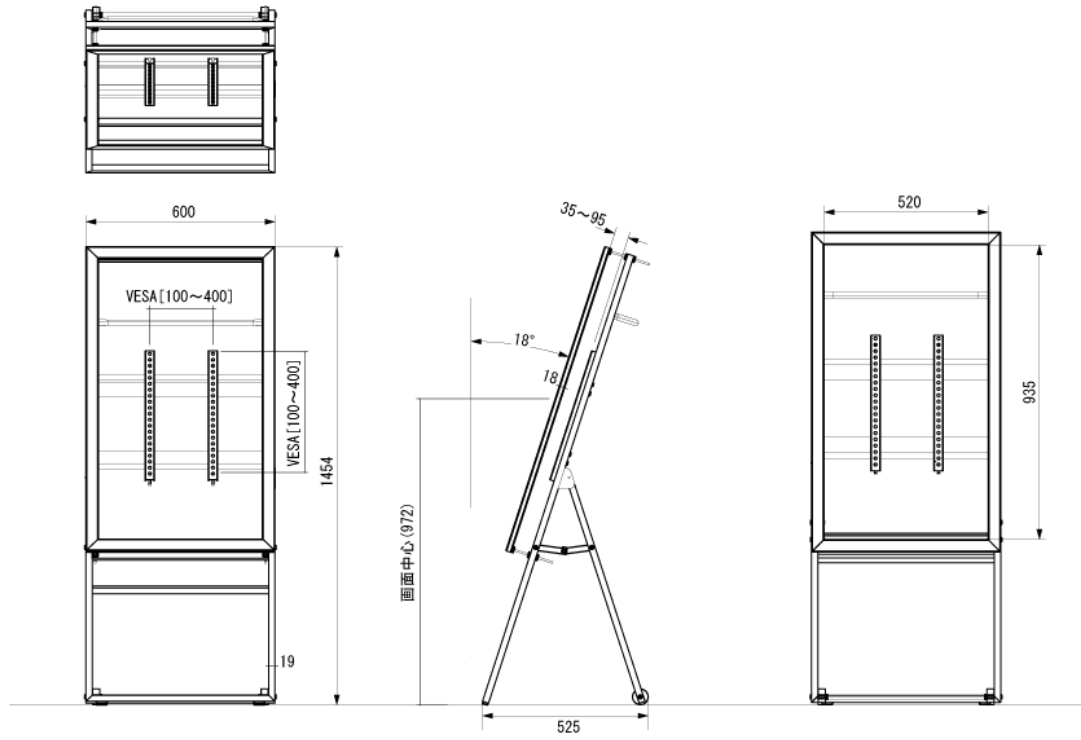

### ■ 主な特長

[ リッチな木製ベゼルとスリムなスチールフレームがエレガントなスペースを演出する高機能な木製サイネージスタンド ]

リッチな木製ベゼルとスリムなスチールフレームがエレガントなスペースを演出する高機能な木製サイネージスタンドです。また、小さなSTBやACアダプターなどをスッキリ収めることができる収納スペースを設けており、空間の雰囲気を崩しません。さらに、あらゆるディスプレイの厚みに対応する前枠位置調整機能や、製品を設置したままスタンドを転がして楽に運ぶことができるなど、サイネージスタンドとして高い機能性を誇ります。

### ■ 技術仕様

対応ディスプレイ	42V型～43V型
耐荷重	30kg
外形寸法	600 (幅) × 525 (高) × 1454 (奥) mm
画面有効寸法	520×935mm
ディスプレイ厚み	35～95mm
重量	43kg
カラー	ダークブラウン

■ 寸法図

単位 mm