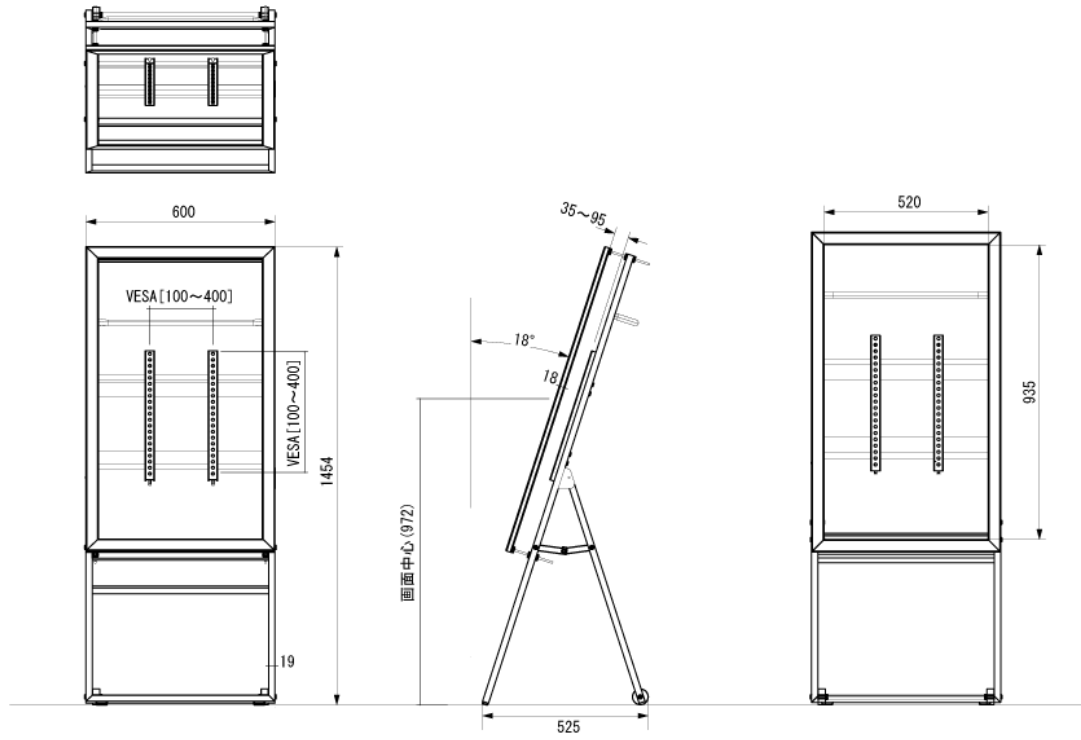

NDSE-S-CVL21-DB

42型～43型対応ディスプレイスタンド

■ 主な特長

[リッチな木製ベゼルとスリムなスチールフレームがエレガントなスペースを演出する高機能な木製サイネージスタンド]

リッチな木製ベゼルとスリムなスチールフレームがエレガントなスペースを演出する高機能な木製サイネージスタンドです。また、小さなSTBやACアダプターなどをスッキリ収めることができる収納スペースを設けており、空間の雰囲気を崩しません。さらに、あらゆるディスプレイの厚みに対応する前枠位置調整機能や、製品を設置したままスタンドを転がして楽に運ぶことができるなど、サイネージスタンドとして高い機能性を誇ります。

[設置場所の雰囲気に合わせて選べる2色のウッドカラー]

空間を明るくするホワイトウッド(WW)と落ち着きを演出するダークブラウン (DB) の2色よりお選びいただけます。

■ 技術仕様

対応ディスプレイ	42V型～43V型
耐荷重	30kg
外形寸法	600 (幅) × 525 (高) × 1454 (奥) mm
画面有効寸法	520×935mm
ディスプレイ厚み	35～95mm
重量	43kg
カラー	ダークブラウン

■ 寸法図

単位 mm