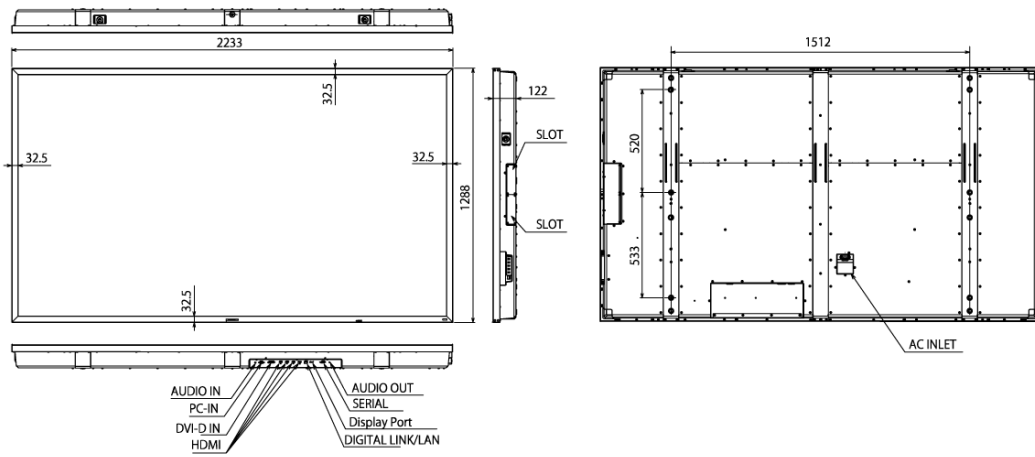

[スピーカー内蔵]

ディスプレイ内部に合計20W(10W+10W)のスピーカーを搭載。音声付きコンテンツの使用時にも外付けスピーカーを必要としません。

[ECOモード]

視聴環境に応じてバックライトの明るさを自動調整し、消費電力を低減します。

■ 技術仕様

株式会社 NSS

仕様および外観は改良のため予告なく変更される事がありますのであらかじめご了承下さい

画面サイズ	98V型(2,476.9mm)
液晶パネル/バックライト	IPS/ダイレクトLED
アスペクト比	16:9
画面有効寸法(W×H)	2,159×1,214mm
解像度(H×V)	3,840×2,160画素
輝度	500cd/㎡
コントラスト	1,300:1
ダイナミックコントラスト	500,000:1
応答時間	8ms(GtoG)
視野角(上下/左右各)	178°/178°
パネル寿命	約50,000時間(typ.)
入出力端子	<ul style="list-style-type: none"> ・HDMI入力:HDMITYPEAコネクタ×2系統(上限4K@50/60Hz) HDMITYPEAコネクタ×2系統(上限2K@50/60Hz) ・DisplayPort入力:DisplayPort×1系統(DP1.2a) ・音声入力(L/R):ステレオミニジャック(M3)×1系統(PC入力と共用) ・DVI-D入力:DVI-D24ピン×1系統 ・PC入力:ミニD-sub15ピン×1系統(メス) ・音声入力(L/R):ステレオミニジャック(M3)×1系統(DVI-D入力と共用) ・ファンクションスロット:SLOTNX×2系統(空き)
制御端子	<ul style="list-style-type: none"> ・シリアル:D-sub9pin×1系統、RS-232C準拠 ・LAN:RJ45×1系統100BASE-TX,PJLink対応(DIGITALLINKと共用) ・DIGITALLINK:RJ45×1系統(LANと共用)
音声	<ul style="list-style-type: none"> ・音声出力:ステレオミニジャック(M3)×1系統 ・内蔵スピーカー:20W[10W+10W]
電源	<ul style="list-style-type: none"> ・使用電源:100VAC,50/60Hz ・消費電力:650W(668VA)2218BTU ・動作時平均消費電力:490W ・本体電源「切」時:0.3W ・リモコン電源「切」時:0.5W ・ネットワークスタンバイモード時:3W
機構	<ul style="list-style-type: none"> ・外形寸法(W×H×D):2,233×1,288×122mm ・ベゼル幅:32.5mm ・梱包外形寸法(W×H×D):2,500×1,577×500mm ・質量:約136kg ・梱包重量:約182kg ・キャビネット材質/カラー:金属/黒 ・保護ガラス:○ ・背面取付ネジ穴:ネジ穴径:M16、有効ネジ深さ:26mm ・アイボルト取付ネジ穴:ネジ穴径:M12、有効ネジ深さ:25mm
環境条件	<ul style="list-style-type: none"> ・動作範囲 温度:0°C~40°C(海拔1,400mまで)0°C~35°C(海拔1,400m以上~2,400m未満)湿度:20%~80%(結露なきこと)高度:0~2,400m ・保管範囲 温度:-20°C~60°C 湿度:20%~80%(結露なきこと)
付属品	<ul style="list-style-type: none"> ・電源コード(長さ約3m)、リモコン、単4形乾電池x2、クランパー、取扱説明書、アイボルトキャップ、アイボルト(M12)、Panasonicバッジ、Panasonicバッジ貼り付け治具、六角レンチ(M16)

■ 寸法図

単位 mm