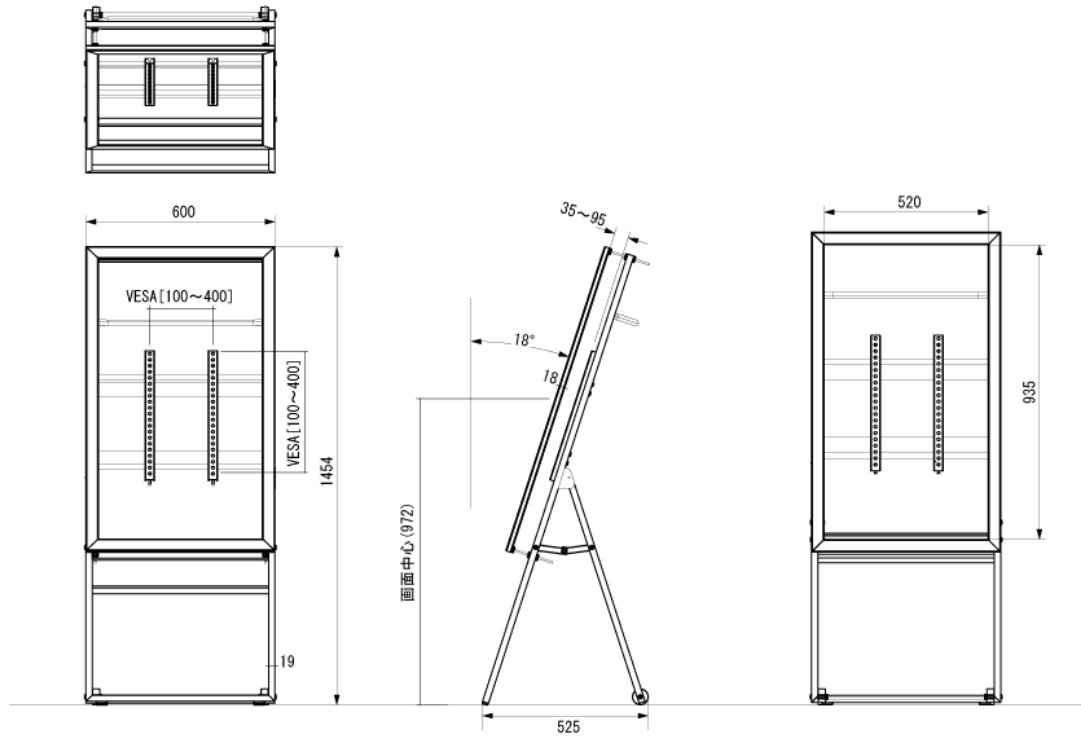

NDSE-S-CVL21-WW

42型～43型対応ディスプレイスタンド

■ 主な特長

[リッチな木製ベゼルとスリムなスチールフレームがエレガントなスペースを演出する高機能な木製サインスタンド]

リッチな木製ベゼルとスリムなスチールフレームがエレガントなスペースを演出する高機能な木製サインスタンドです。また、小さなSTBやACアダプターなどをスッキリ収めることができる収納スペースを設けており、空間の雰囲気を崩しません。さらに、あらゆるディスプレイの厚みに対応する前枠位置調整機能や、製品を設置したままスタンドを転がして楽に運ぶことができるなど、サインスタンドとして高い機能性を誇ります。

[設置場所の雰囲気に合わせて選べる2色のウッドカラー]

空間を明るくするホワイトウッド(WW)と落ち着きを演出するダークブラウン (DB) の2色よりお選びいただけます。

■ 技術仕様

対応ディスプレイ	42V型～43V型
耐荷重	30kg
外形寸法	600 (幅) × 525 (高) × 1454 (奥) mm
画面有効寸法	520×935mm
ディスプレイ厚み	35～95mm
重量	43kg
カラー	ホワイトウッド

■ 寸法図

単位 mm