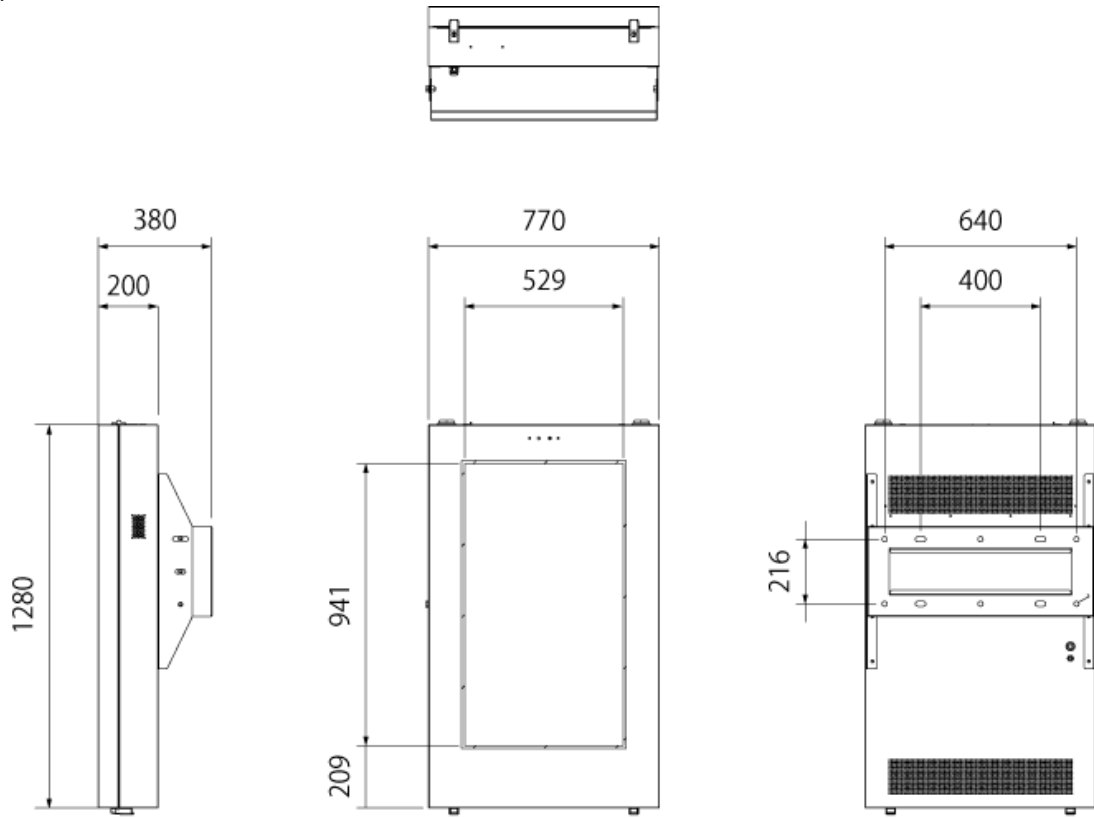

TEST-NSDS43H-OWV

43型屋外用壁掛けタイプ液晶デジタルサイネージ (高輝度) (縦置き設置専用)

■ 主な特長

■ 技術仕様

画面サイズ	43型
有効表示領域	529(幅)×941(高)mm
表示画素数	1920×1080 16:9ワイド
輝度	1500cd/m ²
対応メモリ機器	SD、USB2.0
動画データ	コンテナ:MP4、AVI、MPEG、MOV、MKV 動画コーデック:MPEG-1、MPEG-2、AVI(3.11)、XVID、H.264 音声コーデック:MPEG-1 Layers I、II、III2.0、MPEG-4 AAC-LC 5.1/HE-AAC 5.1/BSAC 2.0、WAV、24-bit linear PCM 7.1
静止画データ	BMP、JPEG、PNG、GIF
OSD言語	日本語、英語、中国語、フランス語
防水・防塵性能	IP65相当
再生方法	自動 (写真・動画混在再生)
オーディオ出力	内蔵スピーカー
映像入力	HDMI×1
電源	AC100~240V
最大消費電力	200W
動作可能周囲温度	-10~60度
外形寸法 (ブラケット含む)	770(幅)×1280(高)×380(奥)mm
ブラケット寸法	770(幅)×650(高)×100(奥)mm
重量	83kg

■ 寸法図

ブラケット (単体)

単位 mm