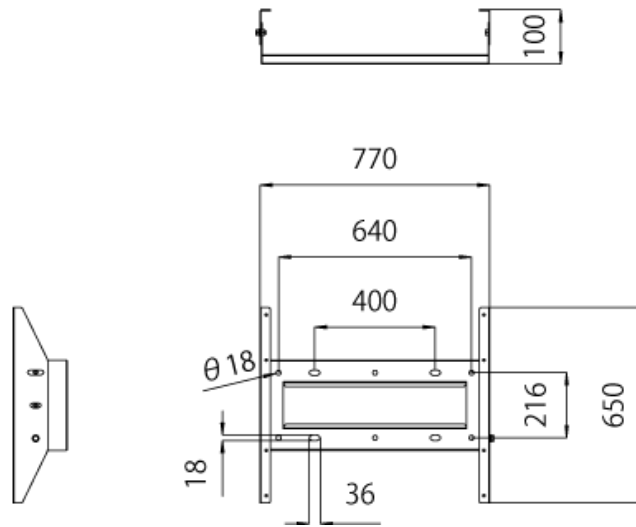

TEST-NSDS43H-OWV

43型屋外用壁掛けタイプ液晶デジタルサイネージ (高輝度) (縦置き設置専用)

■ 主な特長

■ 技術仕様

画面サイズ	43型
有効表示領域	529(幅)×941(高)mm
表示画素数	1920×1080 16:9ワイド
輝度	1500cd/m ²
対応メモリ機器	SD、USB2.0
動画データ	コンテナ:MP4、AVI、MPEG、MOV、MKV 動画コーデック:MPEG-1、MPEG-2、AVI(3.11)、XVID、H.264 音声コーデック:MPEG-1 Layers I、II、III2.0、MPEG-4 AAC-LC 5.1/HE-AAC 5.1/BSAC 2.0、WAV、24-bit linear PCM 7.1
静止画データ	BMP、JPEG、PNG、GIF
OSD言語	日本語、英語、中国語、フランス語
防水・防塵性能	IP65相当
再生方法	自動 (写真・動画混在再生)
オーディオ出力	内蔵スピーカー
映像入力	HDMI×1
電源	AC100~240V
最大消費電力	200W
動作可能周囲温度	-10~60度
外形寸法 (ブラケット含む)	770(幅)×1280(高)×380(奥)mm
ブラケット寸法	770(幅)×650(高)×100(奥)mm
重量	83kg

■ 寸法図

ブラケット (単体)

単位 mm