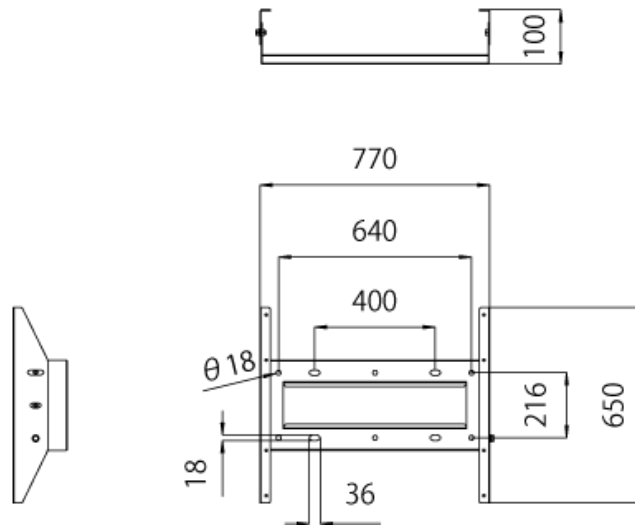

TEST-NSDS43H-OWV

43型屋外用壁掛けタイプ液晶デジタルサイネージ (高輝度) (縦置き設置専用)

■ 主な特長

■ 技術仕様

画面サイズ	43型
有効表示領域	529(幅)×941(高)mm
表示画素数	1920×1080 16:9ワイド
輝度	1500cd/m ²
対応メモリ機器	SD、USB2.0
動画データ	コンテナ:MP4、AVI、MPEG、MOV、MKV 動画コーデック:MPEG-1、MPEG-2、AVI(3.11)、XVID、H.264 音声コーデック:MPEG-1 Layers I、II、III2.0、MPEG-4 AAC-LC 5.1/HE-AAC 5.1/BSAC 2.0、WAV、24-bit linear PCM 7.1
静止画データ	BMP、JPEG、PNG、GIF
OSD言語	日本語、英語、中国語、フランス語
防水・防塵性能	IP65相当
再生方法	自動 (写真・動画混在再生)
オーディオ出力	内蔵スピーカー
映像入力	HDMI×1
電源	AC100~240V
最大消費電力	200W
動作可能周囲温度	-10~60度
外形寸法 (ブラケット含む)	770(幅)×1280(高)×380(奥)mm
ブラケット寸法	770(幅)×650(高)×100(奥)mm
重量	83kg

■ 寸法図

ブラケット (単体)

単位 mm