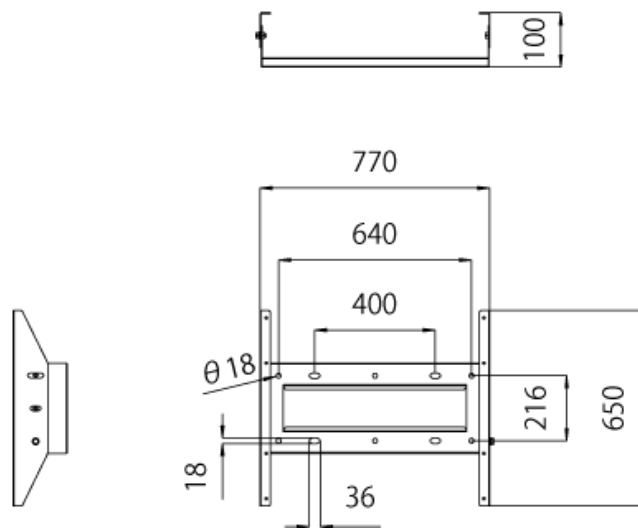

■ 技術仕様

画面サイズ	43型
有効表示領域	529(幅)×941(高)mm
表示画素数	1920×1080 16:9ワイド
輝度	1500cd/m ²
対応メモリ機器	SD、USB2.0
動画データ	コンテナ:MP4、AVI、MPEG、MOV、MKV 動画コーデック:MPEG-1、MPEG-2、AVI(3.11)、XVID、H.264 音声コーデック:MPEG-1 Layers I、II、III2.0、MPEG-4 AAC-LC 5.1/HE-AAC 5.1/BSAC 2.0、WAV、24-bit linear PCM 7.1

静止画データ	BMP、JPEG、PNG、GIF
OSD言語	日本語、英語、中国語、フランス語
防水・防塵性能	IP65相当
再生方法	自動(写真・動画混在再生)
オーディオ出力	内蔵スピーカー
映像入力	HDMI×1
電源	AC100～240V
最大消費電力	200W
動作可能周囲温度	-10～60度
外形寸法(ブラケット含む)	770(幅)×1280(高)×380(奥)mm
ブラケット寸法	770(幅)×650(高)×100(奥)mm
重量	83kg

■ 寸法図

ブラケット (単体)

単位 mm