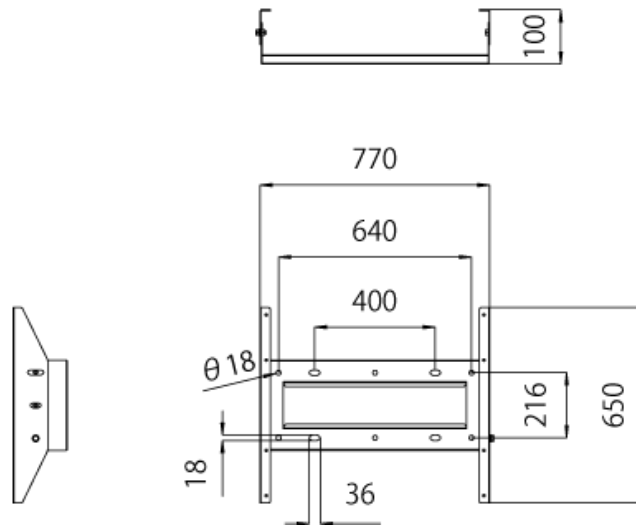

## ■ 技術仕様

|                |  |
|----------------|--|
| 画面サイズ          | 43型  |
| 有効表示領域         | 529(幅)×941(高)mm  |
| 表示画素数          | 1920×1080 16:9ワイド  |
| 輝度             | 1500cd/m <sup>2</sup>  |
| 対応メモリ機器        | SD、USB2.0  |
| 動画データ          | コンテナ:MP4、AVI、MPEG、MOV、MKV<br>動画コーデック:MPEG-1、MPEG-2、AVI(3.11)、XVID、H.264<br>音声コーデック:MPEG-1 Layers I、II、III2.0、MPEG-4 AAC-LC 5.1/HE-AAC 5.1/BSAC 2.0、WAV、24-bit linear PCM 7.1 |
| 静止画データ         | BMP、JPEG、PNG、GIF   |
| OSD言語          | 日本語、英語、中国語、フランス語   |
| 防水・防塵性能        | IP65相当   |
| 再生方法           | 自動 (写真・動画混在再生)   |
| オーディオ出力        | 内蔵スピーカー  |
| 映像入力           | HDMI×1   |
| 電源             | AC100~240V   |
| 最大消費電力         | 200W   |
| 動作可能周囲温度       | -10~60度  |
| 外形寸法 (ブラケット含む) | 770(幅)×1280(高)×380(奥)mm  |
| ブラケット寸法        | 770(幅)×650(高)×100(奥)mm   |
| 重量             | 83kg   |

■ 寸法図

ブラケット (単体)

単位 mm