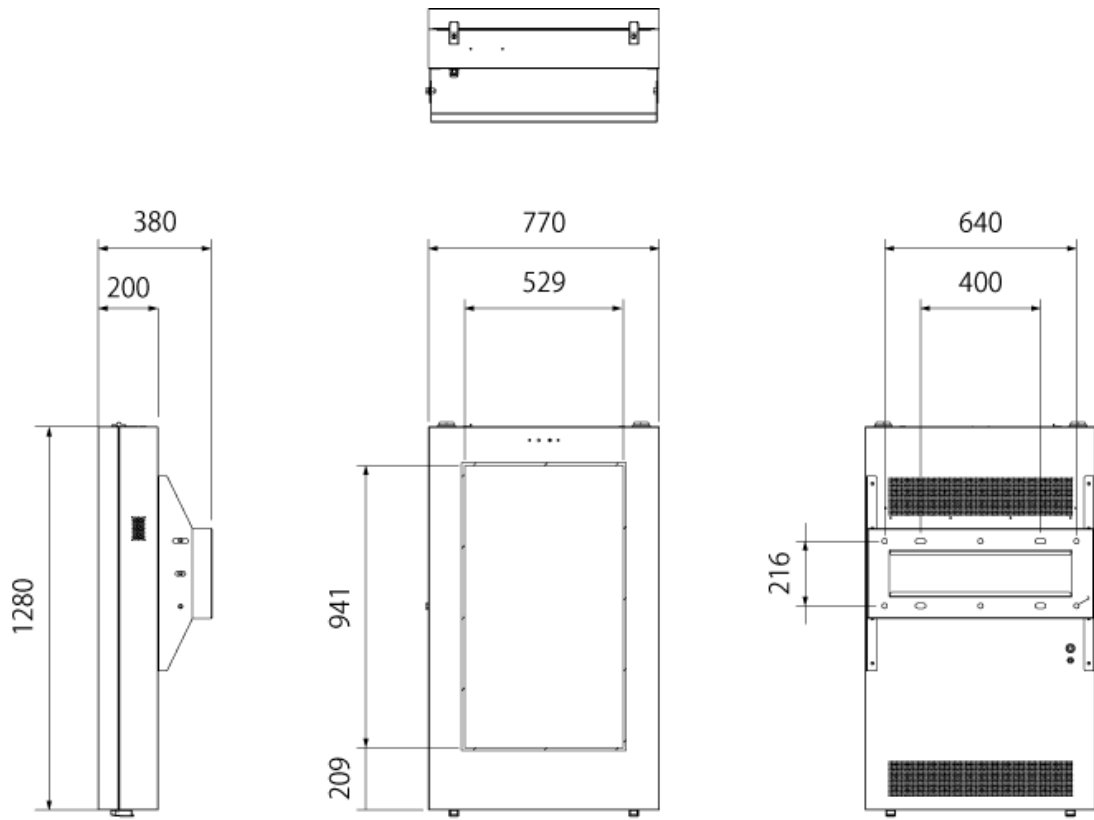

屋外対応製品の高輝度タイプは1500cd/m²の高輝度フルHD (1920×1080px) ディスプレイを搭載しており、明るく広い場所でも鮮明で美しい、より訴求力のある映像配信が可能になります。

[限られた空間にも設置可能]

付属の壁掛け金具を使うことで、埋め込むことなく壁面設置が可能です。限られた空間にも景観を損ねることなく設置できます。

[様々なプレーヤーとの組合せで機能を拡張]

メディアプレーヤーとの組み合わせで、WEBコンテンツの配信やスケジュール管理、その他様々な機能やコンテンツの配信が可能になります。また、CMS (中央管理サーバー) を使った一元管理システムの構築も可能です。

■ 技術仕様

画面サイズ	43型
有効表示領域	529(幅)×941(高)mm
表示画素数	1920×1080 16:9ワイド
輝度	1500cd/m ²
対応メモリ機器	SD、USB2.0
動画データ	コンテナ:MP4、AVI、MPEG、MOV、MKV 動画コーデック:MPEG-1、MPEG-2、AVI(3.11)、XVID、H.264 音声コーデック:MPEG-1 Layers I、II、III2.0、MPEG-4 AAC-LC 5.1/HE-AAC 5.1/BSAC 2.0、WAV、24-bit linear PCM 7.1

■ 寸法図

ブラケット (単体)

単位 mm