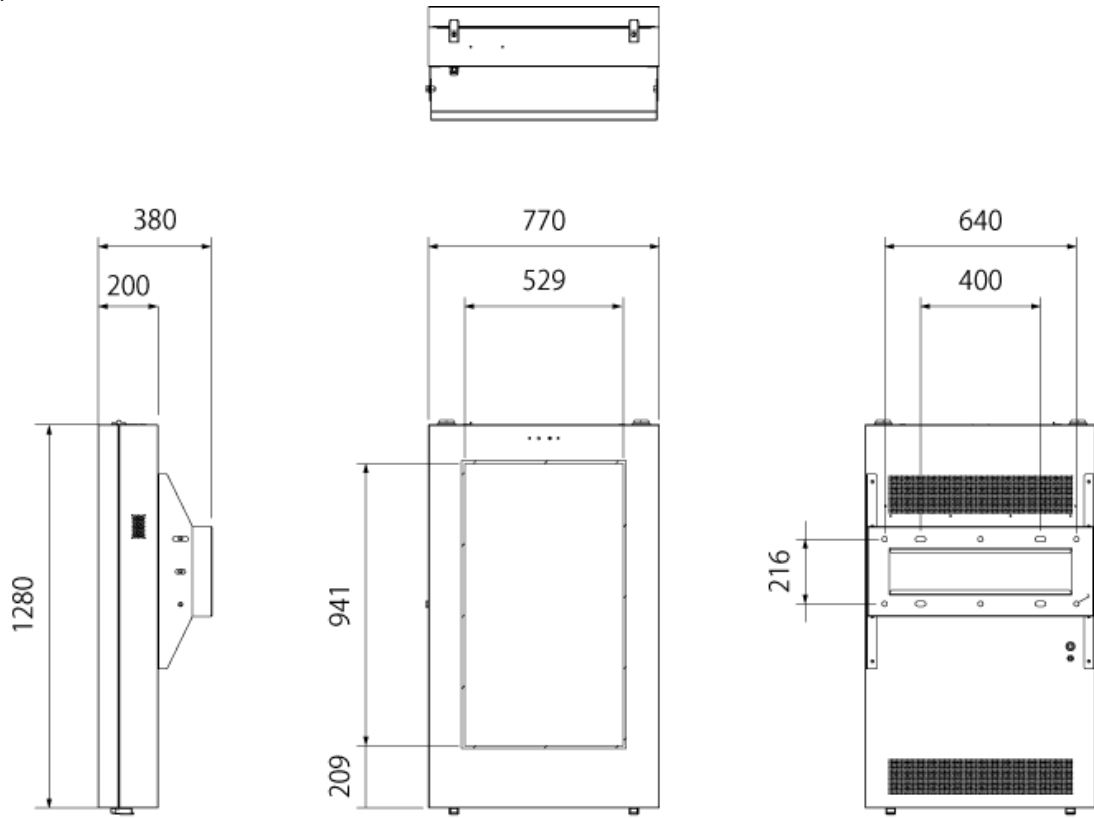

# TEST-NSDS43H-OWV

43型屋外用壁掛けタイプ液晶デジタルサイネージ (高輝度) (縦置き設置専用)

## ■ 技術仕様

|                |  |
|----------------|--|
| 画面サイズ          | 43型  |
| 有効表示領域         | 529(幅)×941(高)mm  |
| 表示画素数          | 1920×1080 16:9ワイド  |
| 輝度             | 1500cd/m <sup>2</sup>  |
| 対応メモリ機器        | SD、USB2.0  |
| 動画データ          | コンテナ:MP4、AVI、MPEG、MOV、MKV<br>動画コーデック:MPEG-1、MPEG-2、AVI(3.11)、XVID、H.264<br>音声コーデック:MPEG-1 Layers I、II、III2.0、MPEG-4 AAC-LC 5.1/HE-AAC 5.1/BSAC 2.0、WAV、24-bit linear PCM 7.1 |
| 静止画データ         | BMP、JPEG、PNG、GIF   |
| OSD言語          | 日本語、英語、中国語、フランス語   |
| 防水・防塵性能        | IP65相当   |
| 再生方法           | 自動 (写真・動画混在再生)   |
| オーディオ出力        | 内蔵スピーカー  |
| 映像入力           | HDMI×1   |
| 電源             | AC100~240V   |
| 最大消費電力         | 200W   |
| 動作可能周囲温度       | -10~60度  |
| 外形寸法 (ブラケット含む) | 770(幅)×1280(高)×380(奥)mm  |
| ブラケット寸法        | 770(幅)×650(高)×100(奥)mm   |
| 重量             | 83kg   |

■ 寸法図

ブラケット (単体)

単位 mm