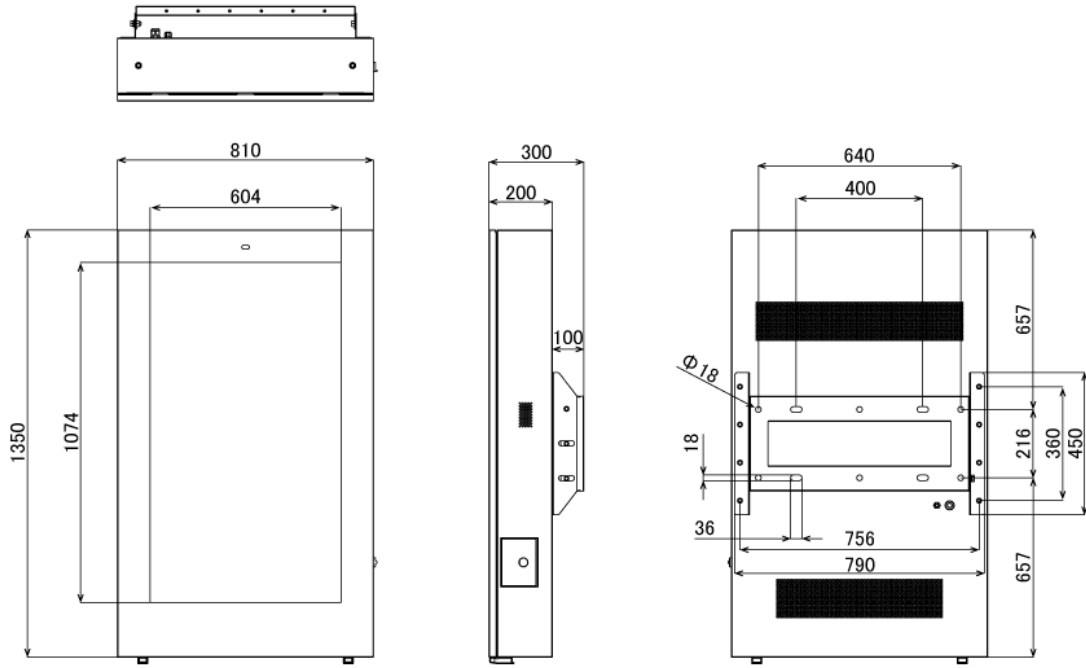

NSDS49-OWV

49型屋外用壁掛けタイプ液晶デジタルサイネージ (縦置き設置専用)

■ 主な特長

■ 技術仕様

画面サイズ	49型
有効表示領域	604(幅)×1074(高)mm
表示画素数	1920×1080 16:9ワイド
輝度	700cd/m ²
対応メモリ機器	SD、USB2.0
動画データ	コンテナ:MP4、AVI、MPEG、MOV、MKV 動画コーデック:MPEG-1、MPEG-2、AVI(3.11)、XVID、H.264 音声コーデック:MPEG-1 Layers I、II、III2.0、MPEG-4 AAC-LC 5.1/HE-AAC 5.1/BSAC 2.0、WAV、24-bit linear PCM 7.1
静止画データ	BMP、JPEG、PNG、GIF
OSD言語	日本語、英語、中国語、フランス語
防水・防塵性能	IP65相当
再生方法	自動(写真・動画混在再生)
オーディオ出力	内蔵スピーカー
映像入力	HDMI×1
電源	AC100~240V
最大消費電力	180W
動作可能周囲温度	-10~40度
外形寸法	810(幅)×1350(高)×300(奥)mm
重量	83kg

■ 寸法図

単位 mm