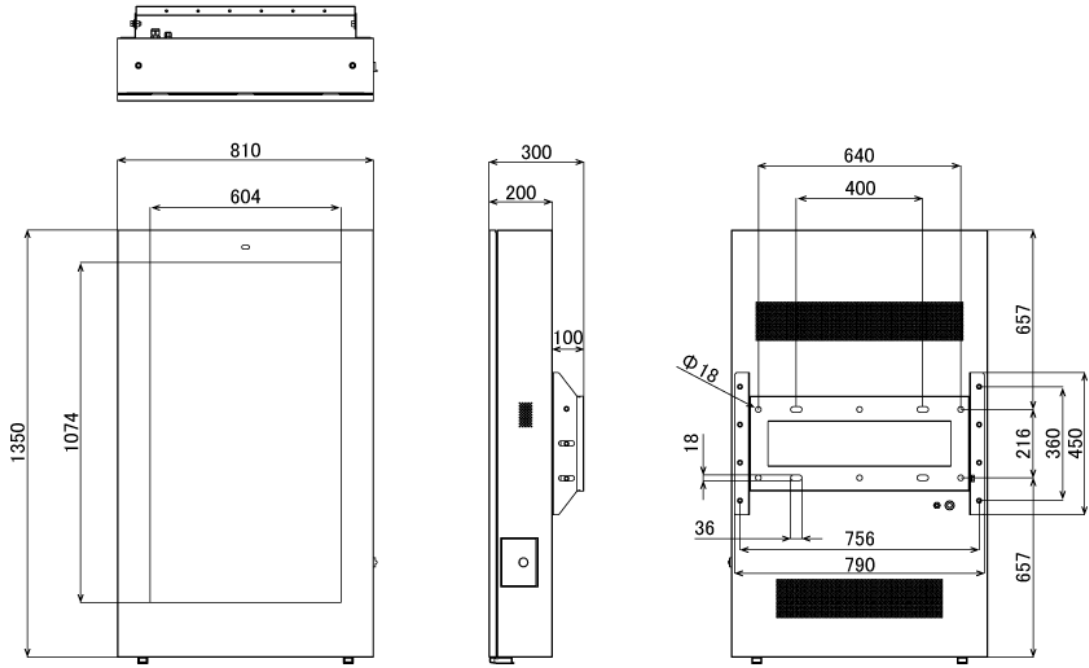

NSDS49-OWV

49型屋外用壁掛けタイプ液晶デジタルサイネージ (縦置き設置専用)

■ 主な特長

■ 技術仕様

画面サイズ	49型
有効表示領域	604(幅)×1074(高)mm
表示画素数	1920×1080 16:9ワイド
輝度	700cd/m ²
対応メモリ機器	SD、USB2.0
動画データ	コンテナ:MP4、AVI、MPEG、MOV、MKV 動画コーデック:MPEG-1、MPEG-2、AVI(3.11)、XVID、H.264 音声コーデック:MPEG-1 Layers I、II、III2.0、MPEG-4 AAC-LC 5.1/HE-AAC 5.1/BSAC 2.0、WAV、24-bit linear PCM 7.1
静止画データ	BMP、JPEG、PNG、GIF
OSD言語	日本語、英語、中国語、フランス語
防水・防塵性能	IP65相当
再生方法	自動(写真・動画混在再生)
オーディオ出力	内蔵スピーカー
映像入力	HDMI×1
電源	AC100~240V
最大消費電力	180W
動作可能周囲温度	-10~40度
外形寸法	810(幅)×1350(高)×300(奥)mm
重量	83kg

■ 寸法図

単位 mm