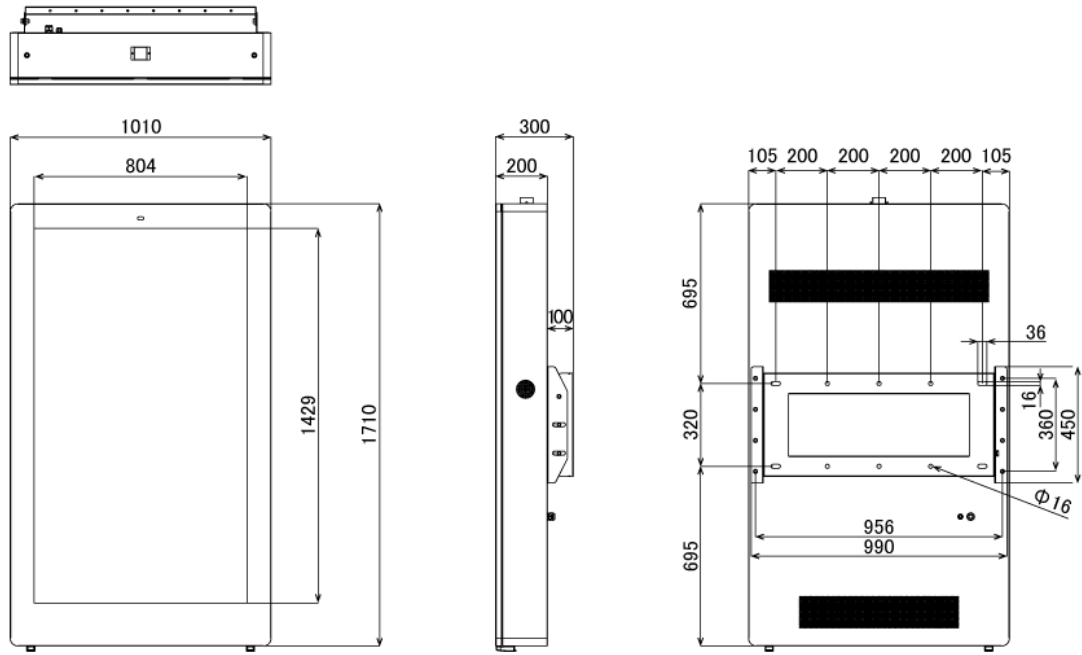

NSDS65H-OWV

65型屋外用壁掛けタイプ液晶デジタルサイネージ (高輝度) (縦置き設置専用)

■ 主な特長

■ 技術仕様

画面サイズ	65型
有効表示領域	804(幅)×1429(高)mm
表示画素数	1920×1080 16:9ワイド
輝度	1500cd/m ²
対応メモリ機器	SD、USB2.0
動画データ	コンテナ:MP4、AVI、MPEG、MOV、MKV 動画コーデック:MPEG-1、MPEG-2、AVI(3.11)、XVID、H.264 音声コーデック:MPEG-1 Layers I、II、III2.0、MPEG-4 AAC-LC 5.1/HE-AAC 5.1/BSAC 2.0、WAV、24-bit linear PCM 7.1
静止画データ	BMP、JPEG、PNG、GIF
OSD言語	日本語、中国語、英語、フランス語
防水・防塵性能	IP65相当
再生方法	自動(写真・動画混在再生)
オーディオ出力	内蔵スピーカー
映像入力	HDMI×1
電源	AC100～240V
最大消費電力	300W
動作可能周囲温度	-10～40度
外形寸法	1010(幅)×1710(高)×300(奥)mm
重量	122kg

■ 寸法図

単位 mm