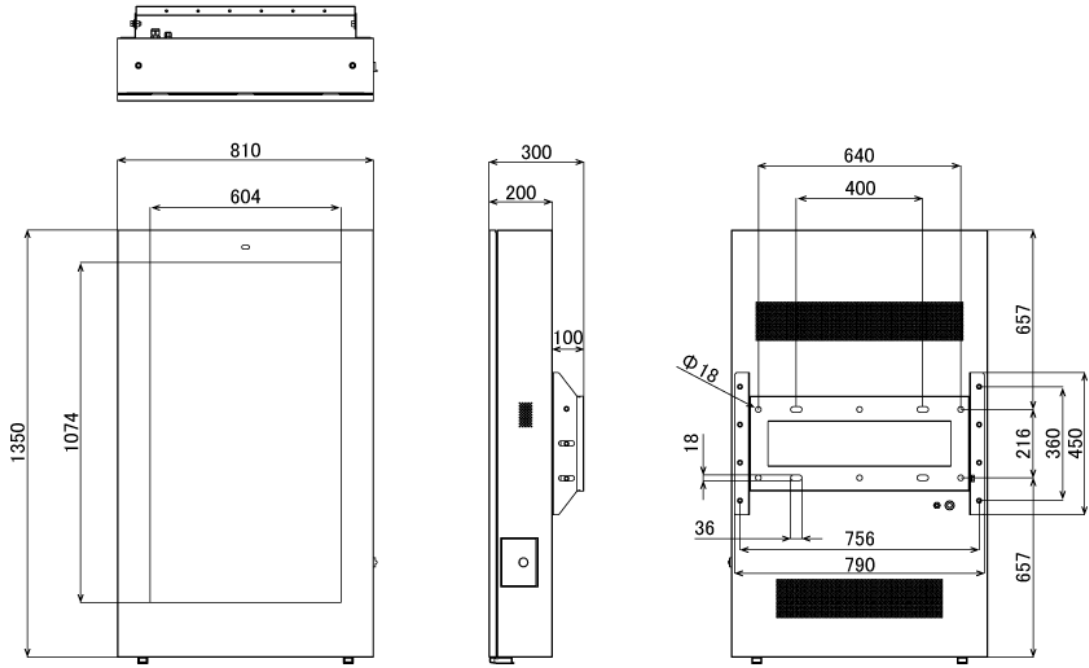

NSDS49H-OWV

49型屋外用壁掛けタイプ液晶デジタルサイネージ (高輝度) (縦置き設置専用)

■ 主な特長

■ 技術仕様

画面サイズ	49型
有効表示領域	604(幅)×1074(高)mm
表示画素数	1920×1080 16:9ワイド
輝度	1500cd/m ²
対応メモリ機器	SD、USB2.0
動画データ	コンテナ:MP4、AVI、MPEG、MOV、MKV 動画コーデック:MPEG-1、MPEG-2、AVI(3.11)、XVID、H.264 音声コーデック:MPEG-1 Layers I、II、III2.0、MPEG-4 AAC-LC 5.1/HE-AAC 5.1/BSAC 2.0、WAV、24-bit linear PCM 7.1
静止画データ	BMP、JPEG、PNG、GIF
OSD言語	日本語、英語、中国語、フランス語
防水・防塵性能	IP65相当
再生方法	自動 (写真・動画混在再生)
オーディオ出力	内蔵スピーカー
映像入力	HDMI×1
電源	AC100~240V
最大消費電力	200W
動作可能周囲温度	-10~40度
外形寸法	810(幅)×1350(高)×300(奥)mm
重量	85kg

■ 寸法図

単位 mm