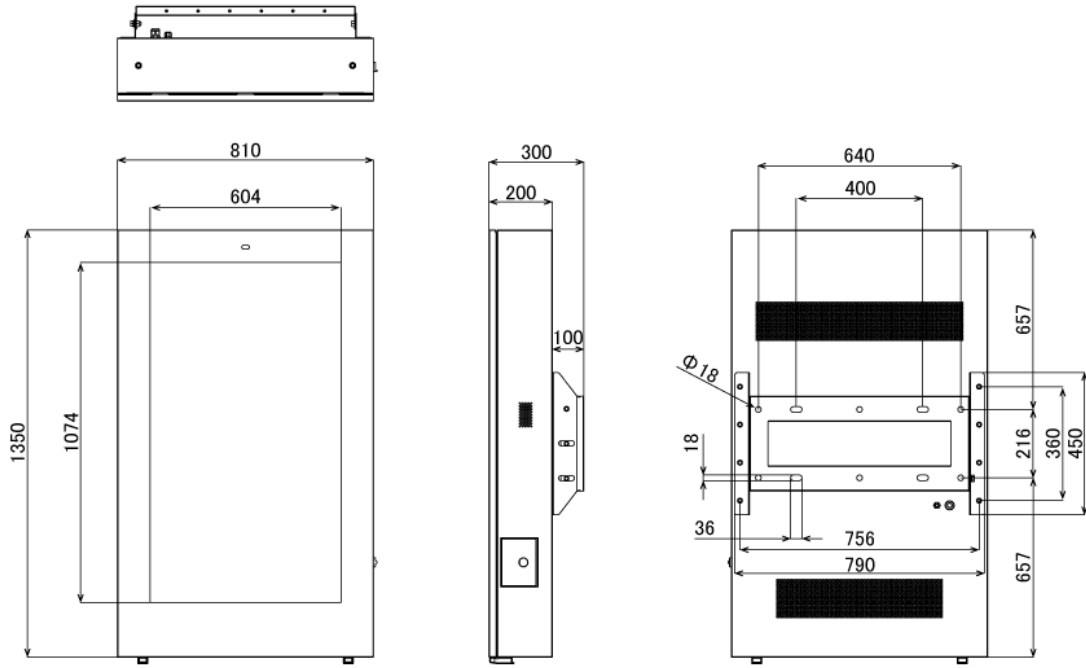

NSDS49H-OWV

49型屋外用壁掛けタイプ液晶デジタルサイネージ (高輝度) (縦置き設置専用)

■ 主な特長

■ 技術仕様

画面サイズ	49型
有効表示領域	604(幅)×1074(高)mm
表示画素数	1920×1080 16:9ワイド
輝度	1500cd/m ²
対応メモリ機器	SD、USB2.0
動画データ	コンテナ:MP4、AVI、MPEG、MOV、MKV 動画コーデック:MPEG-1、MPEG-2、AVI(3.11)、XVID、H.264 音声コーデック:MPEG-1 Layers I、II、III2.0、MPEG-4 AAC-LC 5.1/HE-AAC 5.1/BSAC 2.0、WAV、24-bit linear PCM 7.1
静止画データ	BMP、JPEG、PNG、GIF
OSD言語	日本語、英語、中国語、フランス語
防水・防塵性能	IP65相当
再生方法	自動(写真・動画混在再生)
オーディオ出力	内蔵スピーカー
映像入力	HDMI×1
電源	AC100~240V
最大消費電力	200W
動作可能周囲温度	-10~40度
外形寸法	810(幅)×1350(高)×300(奥)mm
重量	85kg

■ 寸法図

単位 mm