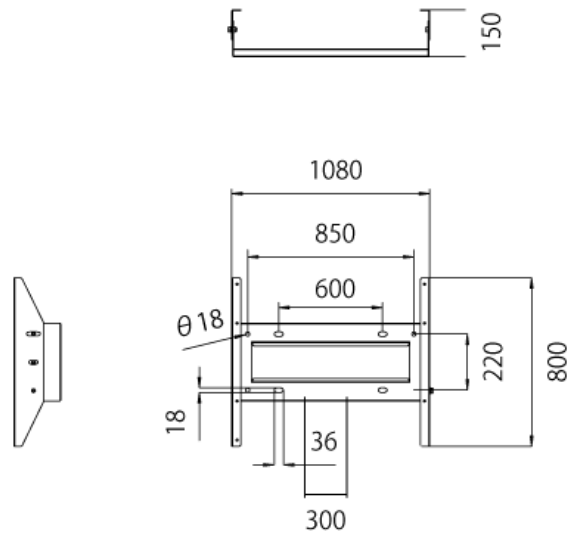

## ■ 技術仕様

|         |                   |
|---------|-------------------|
| 画面サイズ   | 65型               |
| 有効表示領域  | 804(幅)×1429(高)mm  |
| 表示画素数   | 1920×1080 16:9ワイド |
| 輝度      | 700cd/㎡           |
| 対応メモリ機器 | SD、USB2.0         |

## ■ 寸法図

ブラケット(単体)

単位 mm