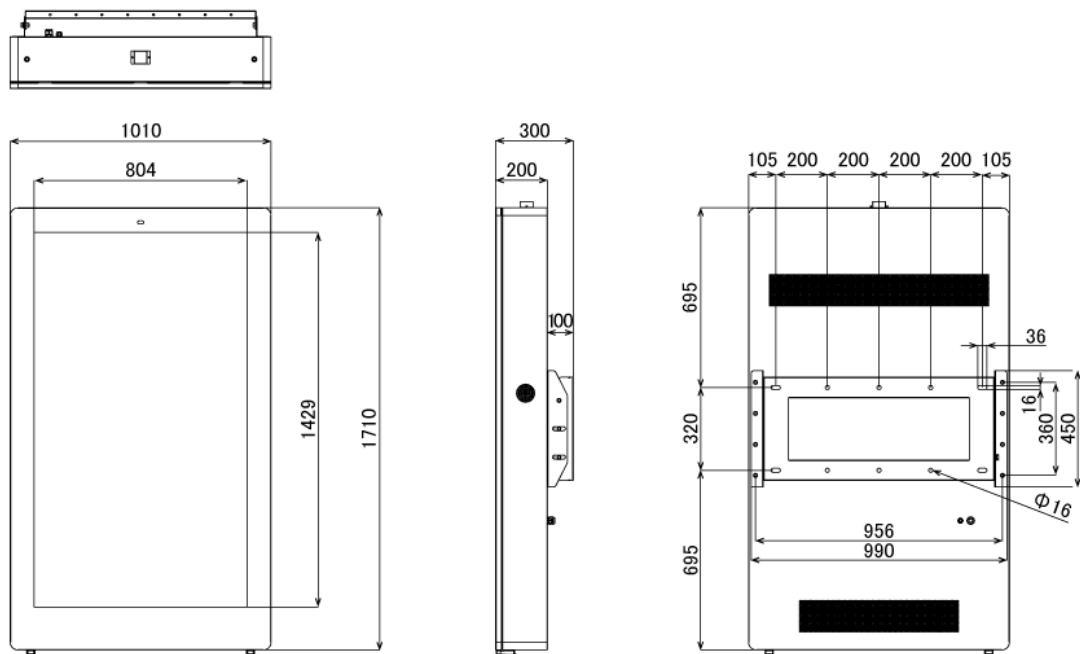

NSDS65-OWV

65型屋外用壁掛けタイプ液晶デジタルサイネージ (縦置き設置専用)

■ 主な特長

■ 技術仕様

画面サイズ	65型
有効表示領域	804(幅)×1429(高)mm
表示画素数	1920×1080 16:9ワイド
輝度	700cd/m ²
対応メモリ機器	SD、USB2.0
動画データ	コンテナ:MP4、AVI、MPEG、MOV、MKV 動画コーデック:MPEG-1、MPEG-2、AVI(3.11)、XVID、H.264 音声コーデック:MPEG-1 Layers I、II、III2.0、MPEG-4 AAC-LC 5.1/HE-AAC 5.1/BSAC 2.0、WAV、24-bit linear PCM 7.1
静止画データ	BMP、JPEG、PNG、GIF
OSD言語	日本語、中国語、英語、フランス語
防水・防塵性能	IP65相当
再生方法	自動(写真・動画混在再生)
オーディオ出力	内蔵スピーカー
映像入力	HDMI×1
電源	AC100~240V
最大消費電力	280W
動作可能周囲温度	-10~40度
外形寸法	1010(幅)×1710(高)×300(奥)mm
重量	120kg

■ 寸法図

単位 mm