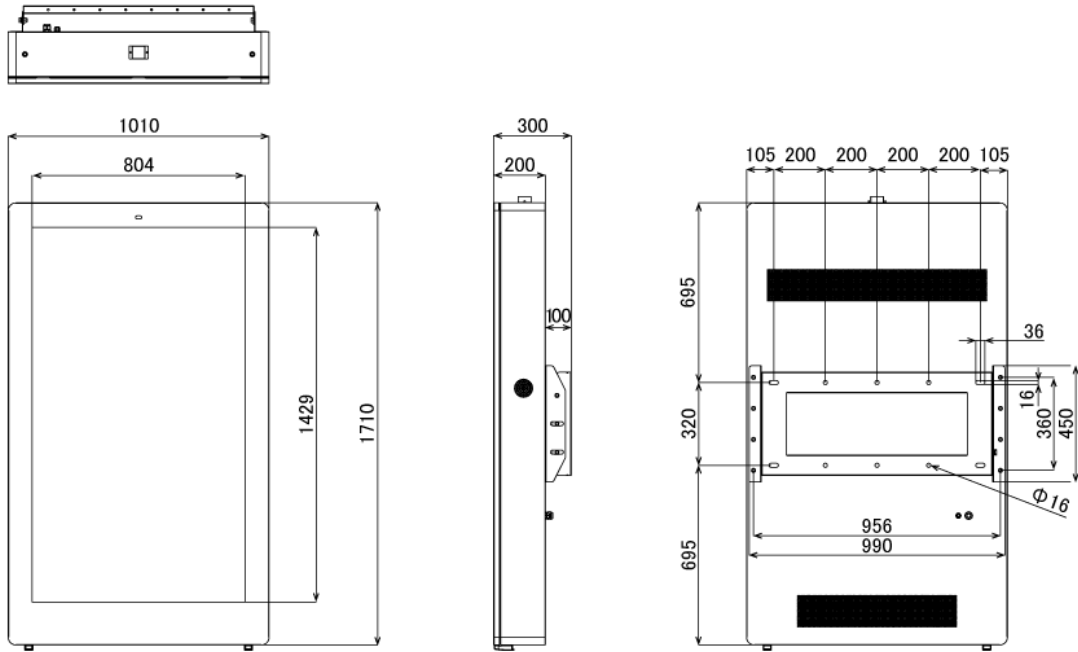

付属の壁掛け金具を使うことで、埋め込むことなく壁面設置が可能です。限られた空間にも景観を損ねることなく設置できます。

[様々なプレーヤーとの組合せで機能を拡張]

メディアプレーヤーとの組み合わせで、WEBコンテンツの配信やスケジュール管理、その他様々な機能やコンテンツの配信が可能になります。また、CMS (中央管理サーバー) を使った一元管理システムの構築も可能です。

■ 技術仕様

画面サイズ	65型
有効表示領域	804(幅)×1429(高)mm
表示画素数	1920×1080 16:9ワイド
輝度	700cd/m ²
対応メモリ機器	SD、USB2.0
動画データ	コンテナ:MP4、AVI、MPEG、MOV、MKV 動画コーデック:MPEG-1、MPEG-2、AVI(3.11)、XVID、H.264 音声コーデック:MPEG-1 Layers I、II、III2.0、MPEG-4 AAC-LC 5.1/HE-AAC 5.1/BSAC 2.0、WAV、24-bit linear PCM 7.1
静止画データ	BMP、JPEG、PNG、GIF
OSD言語	日本語、中国語、英語、フランス語
防水・防塵性能	IP65相当
再生方法	自動 (写真・動画混在再生)

オーディオ出力	内蔵スピーカー
映像入力	HDMI×1
電源	AC100~240V
最大消費電力	280W
動作可能周囲温度	-10~40度
外形寸法	1010(幅)×1710(高)×300(奥)mm
重量	120kg

■ 寸法図

単位 mm