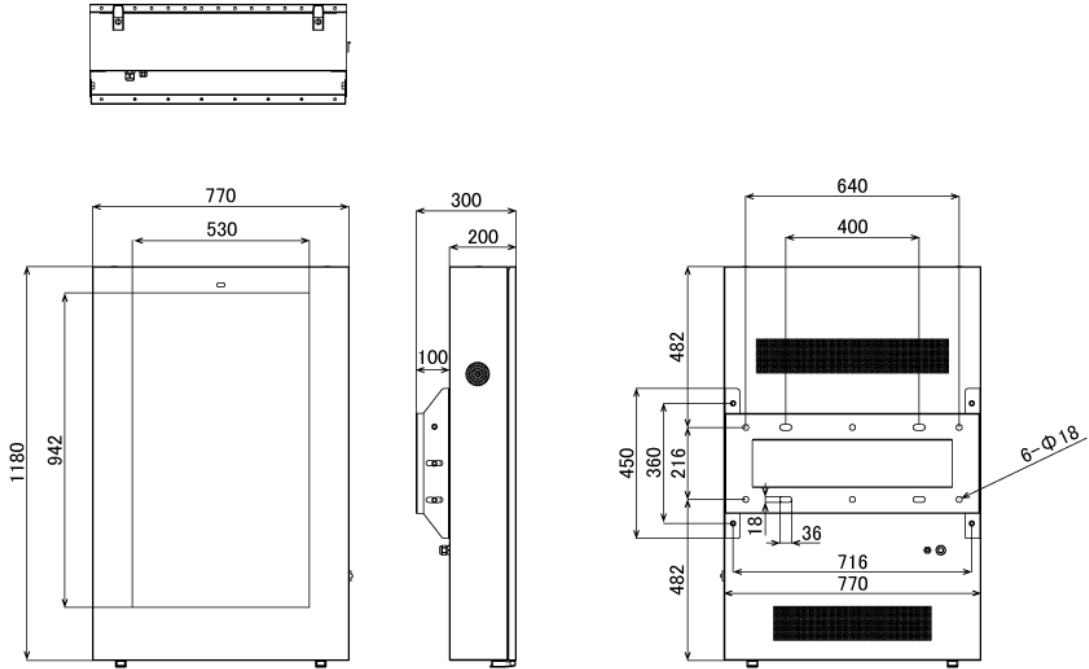

付属の壁掛け金具を使うことで、埋め込むことなく壁面設置が可能です。限られた空間にも景観を損ねることなく設置できます。

[様々なプレーヤーとの組合せで機能を拡張]

メディアプレーヤーとの組み合わせで、WEBコンテンツの配信やスケジュール管理、その他様々な機能やコンテンツの配信が可能になります。また、CMS (中央管理サーバー) を使った一元管理システムの構築も可能です。

■ 技術仕様

画面サイズ	43型
有効表示領域	529(幅)×941(高)mm
表示画素数	1920×1080 16:9ワイド
輝度	700cd/m ²
対応メモリ機器	SD、USB2.0
動画データ	コンテナ:MP4、AVI、MPEG、MOV、MKV 動画コーデック:MPEG-1、MPEG-2、AVI(3.11)、XVID、H.264 音声コーデック:MPEG-1 Layers I、II、III2.0、MPEG-4 AAC-LC 5.1/HE-AAC 5.1/BSAC 2.0、WAV、24-bit linear PCM 7.1
静止画データ	BMP、JPEG、PNG、GIF
OSD言語	日本語、英語、中国語、フランス語
防水・防塵性能	IP65相当
再生方法	自動 (写真・動画混在再生)

オーディオ出力	内蔵スピーカー
映像入力	HDMI×1
電源	AC100~240V
最大消費電力	180W
動作可能周囲温度	-10~40度
外形寸法	770(幅)×1180(高)×300(奥)mm
重量	78kg

■ 寸法図

単位 mm