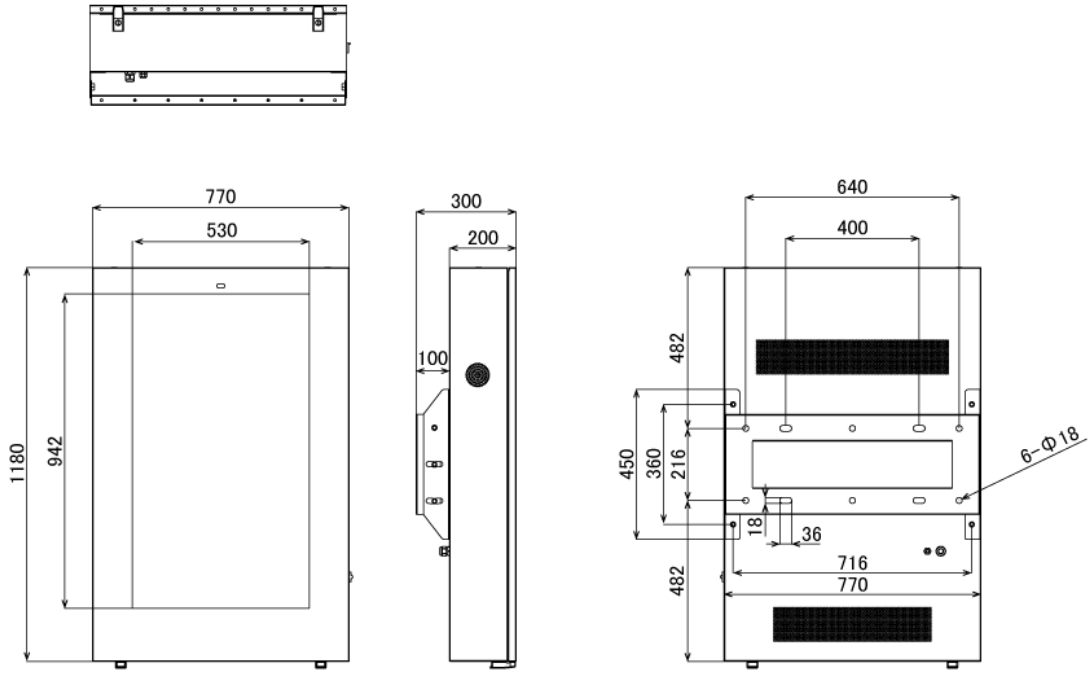

NSDS43-OWV

43型屋外用壁掛けタイプ液晶デジタルサイネージ (縦置き設置専用)

■ 主な特長

■ 技術仕様

画面サイズ	43型
有効表示領域	529(幅)×941(高)mm
表示画素数	1920×1080 16:9ワイド
輝度	700cd/m ²
対応メモリ機器	SD、USB2.0
動画データ	コンテナ:MP4、AVI、MPEG、MOV、MKV 動画コーデック:MPEG-1、MPEG-2、AVI(3.11)、XVID、H.264 音声コーデック:MPEG-1 Layers I、II、III2.0、MPEG-4 AAC-LC 5.1/HE-AAC 5.1/BSAC 2.0、WAV、24-bit linear PCM 7.1
静止画データ	BMP、JPEG、PNG、GIF
OSD言語	日本語、英語、中国語、フランス語
防水・防塵性能	IP65相当
再生方法	自動(写真・動画混在再生)
オーディオ出力	内蔵スピーカー
映像入力	HDMI×1
電源	AC100~240V
最大消費電力	180W
動作可能周囲温度	-10~40度
外形寸法	770(幅)×1180(高)×300(奥)mm
重量	78kg

■ 寸法図

単位 mm