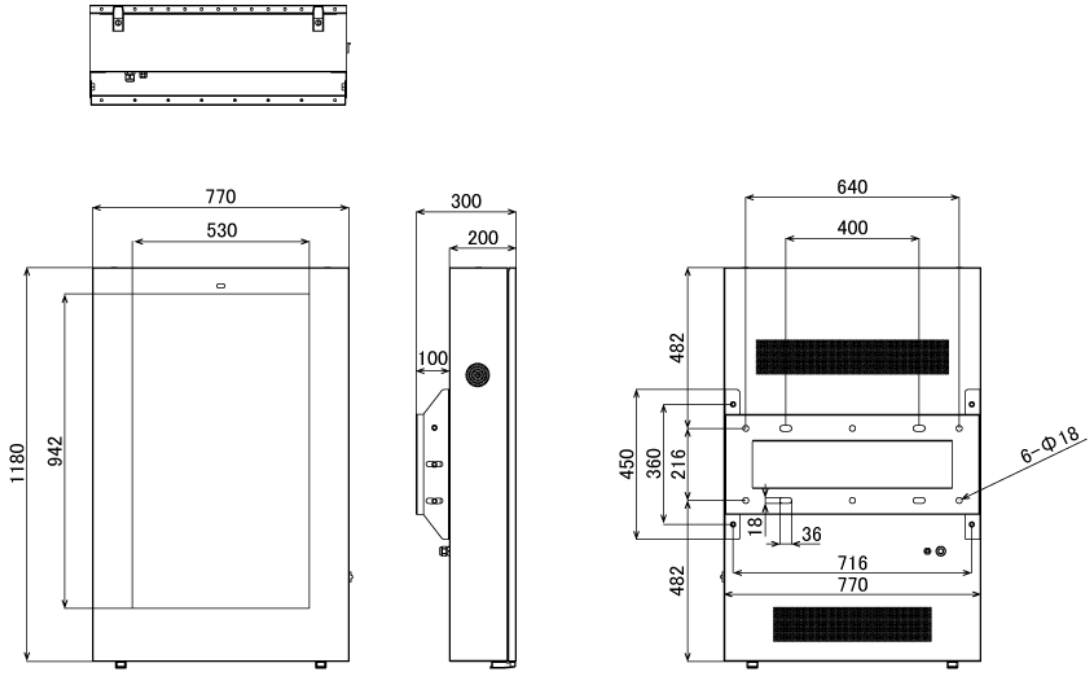

# NSDS43-OWV

43型屋外用壁掛けタイプ液晶デジタルサイネージ (縦置き設置専用)

## ■ 技術仕様

画面サイズ	43型
有効表示領域	529(幅)×941(高)mm
表示画素数	1920×1080 16:9ワイド
輝度	700cd/m <sup>2</sup>
対応メモリ機器	SD、USB2.0
動画データ	コンテナ:MP4、AVI、MPEG、MOV、MKV 動画コーデック:MPEG-1、MPEG-2、AVI(3.11)、XVID、H.264 音声コーデック:MPEG-1 Layers I、II、III2.0、MPEG-4 AAC-LC 5.1/HE-AAC 5.1/BSAC 2.0、WAV、24-bit linear PCM 7.1
静止画データ	BMP、JPEG、PNG、GIF
OSD言語	日本語、英語、中国語、フランス語
防水・防塵性能	IP65相当
再生方法	自動(写真・動画混在再生)
オーディオ出力	内蔵スピーカー
映像入力	HDMI×1
電源	AC100～240V
最大消費電力	180W
動作可能周囲温度	-10～40度
外形寸法	770(幅)×1180(高)×300(奥)mm
重量	78kg

■ 寸法図

単位 mm