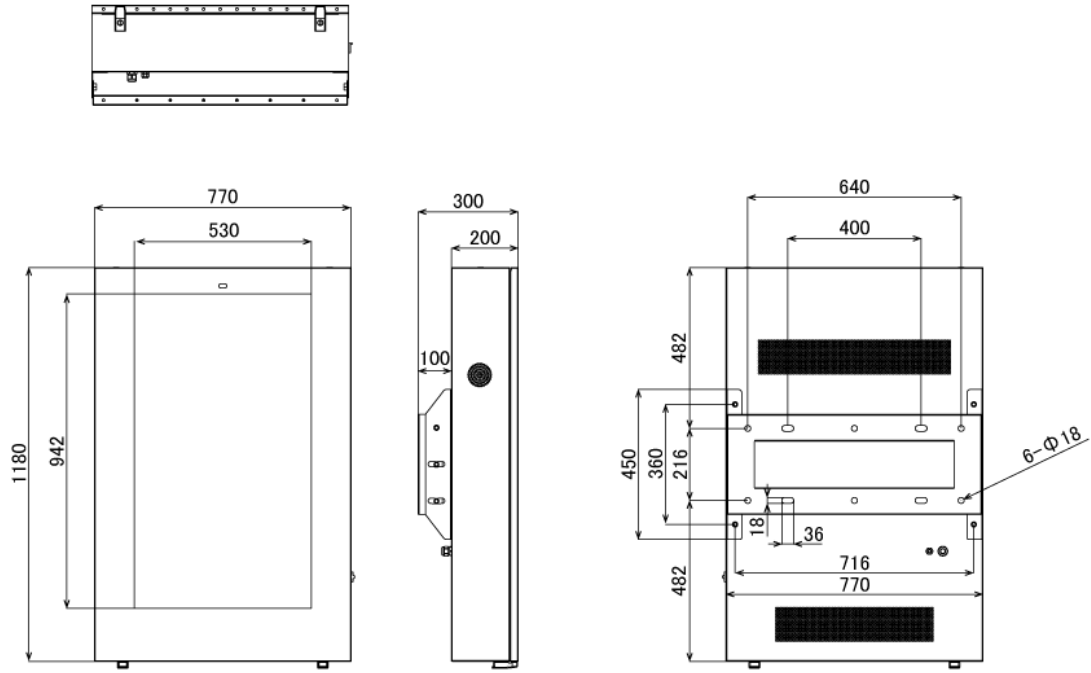

NSDS43-OWV

43型屋外用壁掛けタイプ液晶デジタルサイネージ (縦置き設置専用)

■ 主な特長

■ 技術仕様

画面サイズ	43型
有効表示領域	529(幅)×941(高)mm
表示画素数	1920×1080 16:9ワイド
輝度	700cd/m ²
対応メモリ機器	SD、USB2.0
動画データ	コンテナ:MP4、AVI、MPEG、MOV、MKV 動画コーデック:MPEG-1、MPEG-2、AVI(3.11)、XVID、H.264 音声コーデック:MPEG-1 Layers I、II、III2.0、MPEG-4 AAC-LC 5.1/HE-AAC 5.1/BSAC 2.0、WAV、24-bit linear PCM 7.1
静止画データ	BMP、JPEG、PNG、GIF
OSD言語	日本語、英語、中国語、フランス語
防水・防塵性能	IP65相当
再生方法	自動(写真・動画混在再生)
オーディオ出力	内蔵スピーカー
映像入力	HDMI×1
電源	AC100~240V
最大消費電力	180W
動作可能周囲温度	-10~40度
外形寸法	770(幅)×1180(高)×300(奥)mm
重量	78kg

■ 寸法図

単位 mm