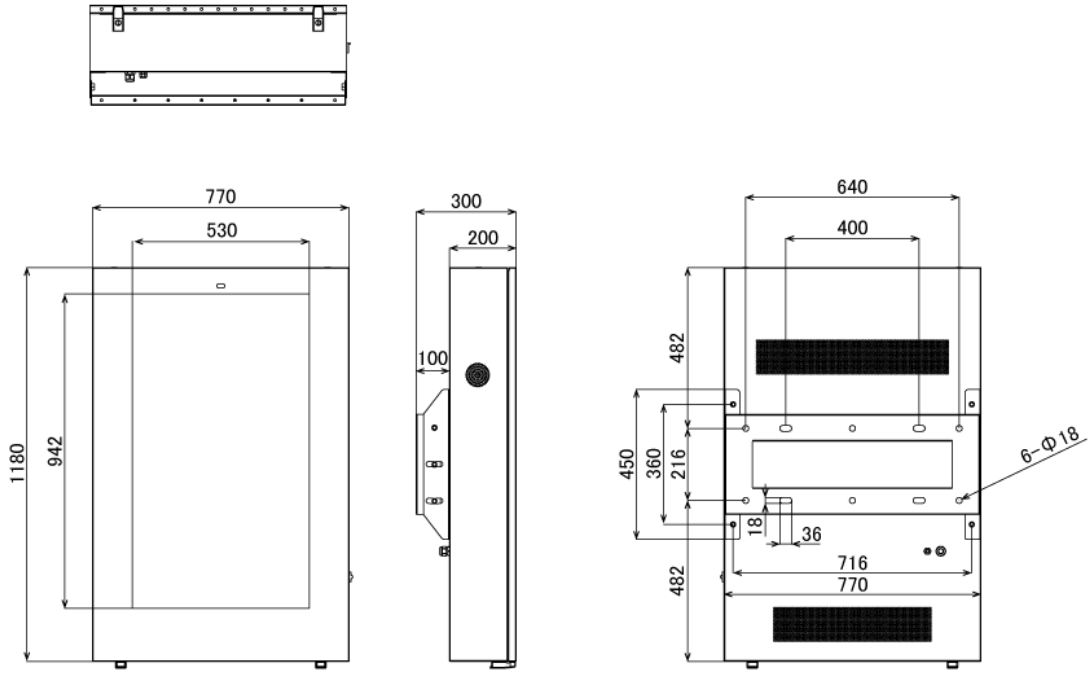

NSDS43-OWV

43型屋外用壁掛けタイプ液晶デジタルサイネージ (縦置き設置専用)

■ 主な特長

■ 技術仕様

画面サイズ	43型
有効表示領域	529(幅)×941(高)mm
表示画素数	1920×1080 16:9ワイド
輝度	700cd/m ²
対応メモリ機器	SD、USB2.0
動画データ	コンテナ:MP4、AVI、MPEG、MOV、MKV 動画コーデック:MPEG-1、MPEG-2、AVI(3.11)、XVID、H.264 音声コーデック:MPEG-1 Layers I、II、III2.0、MPEG-4 AAC-LC 5.1/HE-AAC 5.1/BSAC 2.0、WAV、24-bit linear PCM 7.1
静止画データ	BMP、JPEG、PNG、GIF
OSD言語	日本語、英語、中国語、フランス語
防水・防塵性能	IP65相当
再生方法	自動(写真・動画混在再生)
オーディオ出力	内蔵スピーカー
映像入力	HDMI×1
電源	AC100～240V
最大消費電力	180W
動作可能周囲温度	-10～40度
外形寸法	770(幅)×1180(高)×300(奥)mm
重量	78kg

■ 寸法図

単位 mm