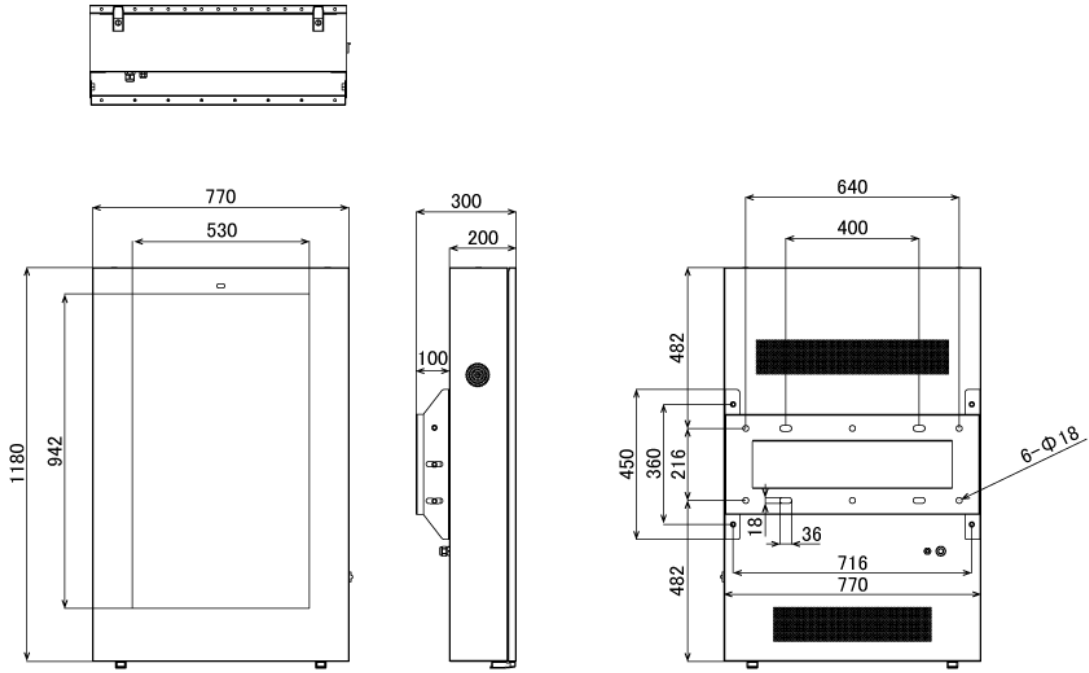

NSDS43H-OWV

43型屋外用壁掛けタイプ液晶デジタルサイネージ (高輝度) (縦置き設置専用)

■ 主な特長

■ 技術仕様

| | |
|----------|--|
| 画面サイズ | 43型 |
| 有効表示領域 | 529(幅)×941(高)mm |
| 表示画素数 | 1920×1080 16:9ワイド |
| 輝度 | 1500cd/m ² |
| 対応メモリ機器 | SD、USB2.0 |
| 動画データ | コンテナ:MP4、AVI、MPEG、MOV、MKV 動画コーデック:MPEG-1、MPEG-2、AVI(3.11)、XVID、H.264 音声コーデック:MPEG-1 Layers I、II、III2.0、MPEG-4 AAC-LC 5.1/HE-AAC 5.1/BSAC 2.0、WAV、24-bit linear PCM 7.1 |
| 静止画データ | BMP、JPEG、PNG、GIF |
| OSD言語 | 日本語、英語、中国語、フランス語 |
| 防水・防塵性能 | IP65相当 |
| 再生方法 | 自動(写真・動画混在再生) |
| オーディオ出力 | 内蔵スピーカー |
| 映像入力 | HDMI×1 |
| 電源 | AC100～240V |
| 最大消費電力 | 200W |
| 動作可能周囲温度 | -10～40度 |
| 外形寸法 | 770(幅)×1180(高)×300(奥)mm |
| 重量 | 80kg |

■ 寸法図

単位 mm