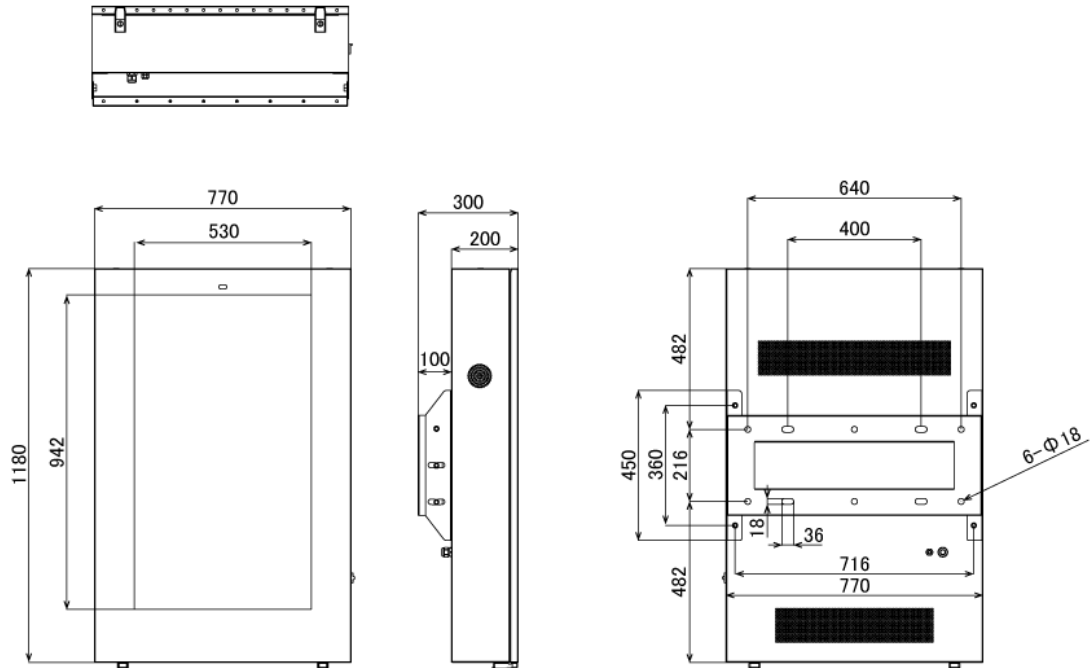

屋外対応製品の高輝度タイプは1500cd/m²の高輝度フルHD (1920×1080px) ディスプレイを搭載しており、明るく広い場所でも鮮明で美しい、より訴求力のある映像配信が可能になります。

[限られた空間にも設置可能]

付属の壁掛け金具を使うことで、埋め込むことなく壁面設置が可能です。限られた空間にも景観を損ねることなく設置できます。

[様々なプレーヤーとの組合せで機能を拡張]

メディアプレーヤーとの組み合わせで、WEBコンテンツの配信やスケジュール管理、その他様々な機能やコンテンツの配信が可能になります。また、CMS (中央管理サーバー) を使った一元管理システムの構築も可能です。

■ 技術仕様

画面サイズ	43型
有効表示領域	529(幅)×941(高)mm
表示画素数	1920×1080 16:9ワイド
輝度	1500cd/m ²
対応メモリ機器	SD、USB2.0
動画データ	コンテナ:MP4、AVI、MPEG、MOV、MKV
	動画コーデック:MPEG-1、MPEG-2、AVI(3.11)、XVID、H.264 音声コーデック:MPEG-1 Layers I、II、III2.0、MPEG-4 AAC-LC 5.1/HE-AAC 5.1/BSAC 2.0、WAV、24-bit linear PCM 7.1

静止画データ	BMP、JPEG、PNG、GIF
OSD言語	日本語、英語、中国語、フランス語
防水・防塵性能	IP65相当
再生方法	自動(写真・動画混在再生)
オーディオ出力	内蔵スピーカー
映像入力	HDMI×1
電源	AC100~240V
最大消費電力	200W
動作可能周囲温度	-10~40度
外形寸法	770(幅)×1180(高)×300(奥)mm
重量	80kg

■ 寸法図

単位 mm