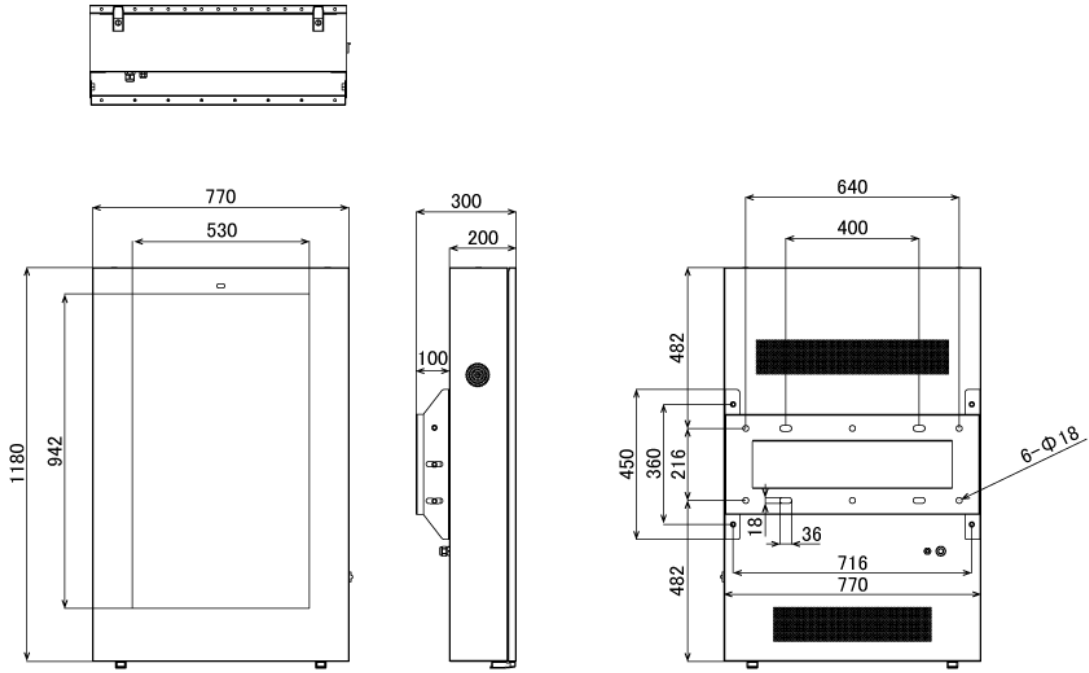

NSDS43H-OWV

43型屋外用壁掛けタイプ液晶デジタルサイネージ (高輝度) (縦置き設置専用)

■ 主な特長

■ 技術仕様

画面サイズ	43型
有効表示領域	529(幅)×941(高)mm
表示画素数	1920×1080 16:9ワイド
輝度	1500cd/m ²
対応メモリ機器	SD、USB2.0
動画データ	コンテナ:MP4、AVI、MPEG、MOV、MKV 動画コーデック:MPEG-1、MPEG-2、AVI(3.11)、XVID、H.264 音声コーデック:MPEG-1 Layers I、II、III2.0、MPEG-4 AAC-LC 5.1/HE-AAC 5.1/BSAC 2.0、WAV、24-bit linear PCM 7.1
静止画データ	BMP、JPEG、PNG、GIF
OSD言語	日本語、英語、中国語、フランス語
防水・防塵性能	IP65相当
再生方法	自動 (写真・動画混在再生)
オーディオ出力	内蔵スピーカー
映像入力	HDMI×1
電源	AC100～240V
最大消費電力	200W
動作可能周囲温度	-10～40度
外形寸法	770(幅)×1180(高)×300(奥)mm
重量	80kg

■ 寸法図

単位 mm