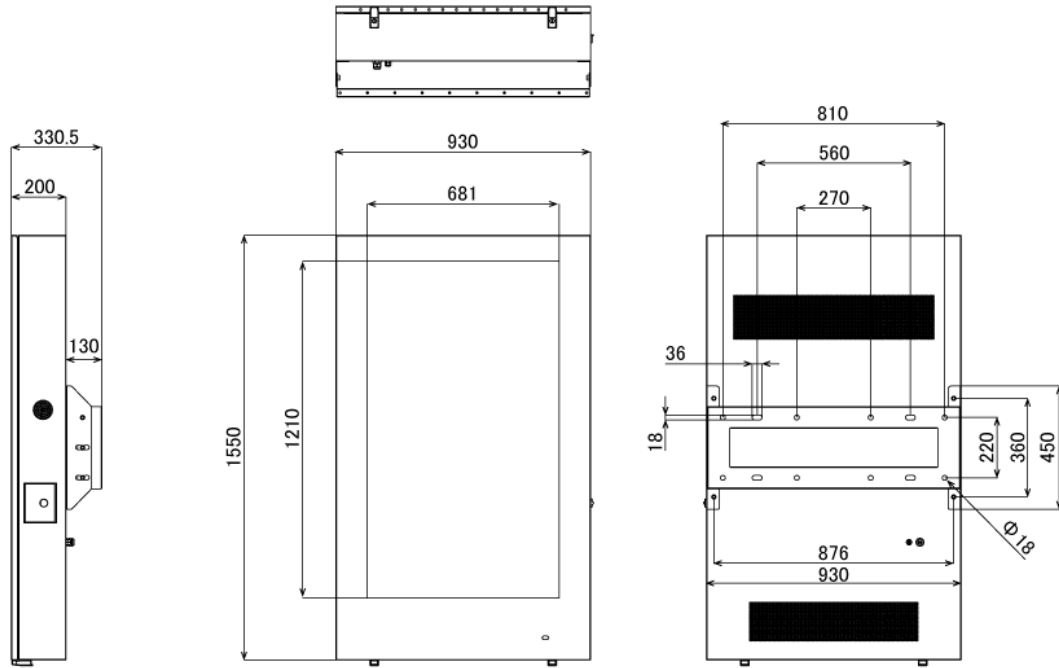

静止画データ	BMP、JPEG、PNG、GIF
OSD言語	日本語、英語、中国語、フランス語
防水・防塵性能	IP65相当
再生方法	自動(写真・動画混在再生)
オーディオ出力	内蔵スピーカー
映像入力	HDMI×1
電源	AC100~240V
最大消費電力	250W
動作可能周囲温度	-10~40度
外形寸法	930(幅)×1550(高)×330.5(奥)mm
重量	103kg

■ 寸法図

単位 mm