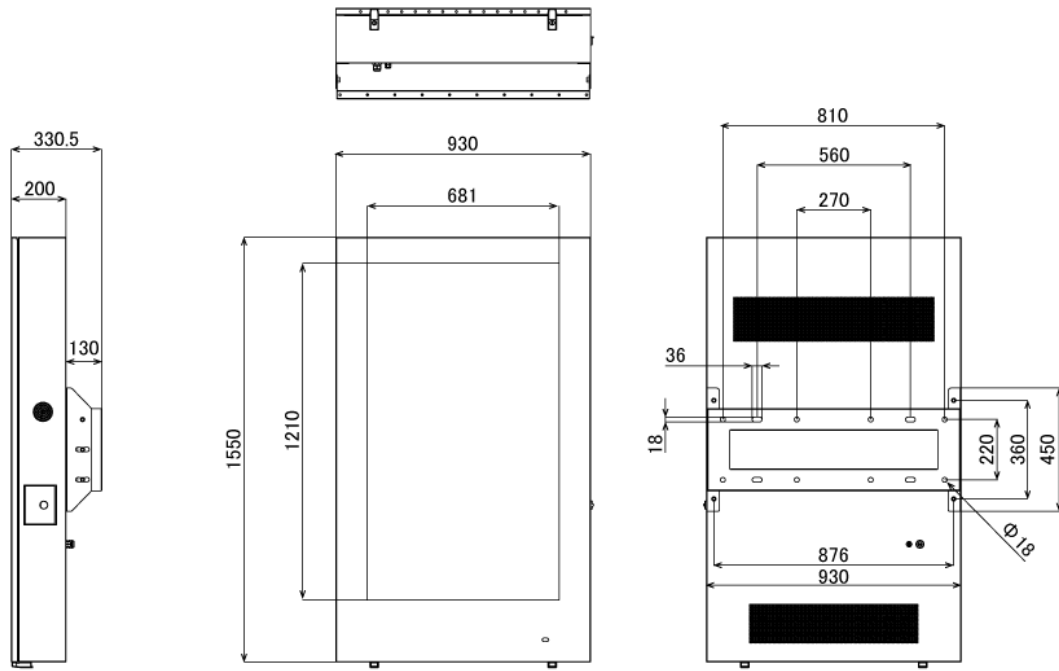

## NSDS55H-OWV

55型屋外用壁掛けタイプ液晶デジタルサイネージ (高輝度) (縦置き設置専用)

### ■ 技術仕様

画面サイズ	55型
有効表示領域	680.4(幅)×1209.6(高)mm
表示画素数	1920×1080 16:9ワイド
輝度	1500cd/m <sup>2</sup>
対応メモリ機器	SD、USB2.0
動画データ	コンテナ:MP4、AVI、MPEG、MOV、MKV 動画コーデック:MPEG-1、MPEG-2、AVI(3.11)、XVID、H.264 音声コーデック:MPEG-1 Layers I、II、III2.0、MPEG-4 AAC-LC 5.1/HE-AAC 5.1/BSAC 2.0、WAV、24-bit linear PCM 7.1
静止画データ	BMP、JPEG、PNG、GIF
OSD言語	日本語、英語、中国語、フランス語
防水・防塵性能	IP65相当
再生方法	自動 (写真・動画混在再生)
オーディオ出力	内蔵スピーカー
映像入力	HDMI×1
電源	AC100～240V
最大消費電力	250W
動作可能周囲温度	-10～40度
外形寸法	930(幅)×1550(高)×330.5(奥)mm
重量	103kg

■ 寸法図

単位 mm