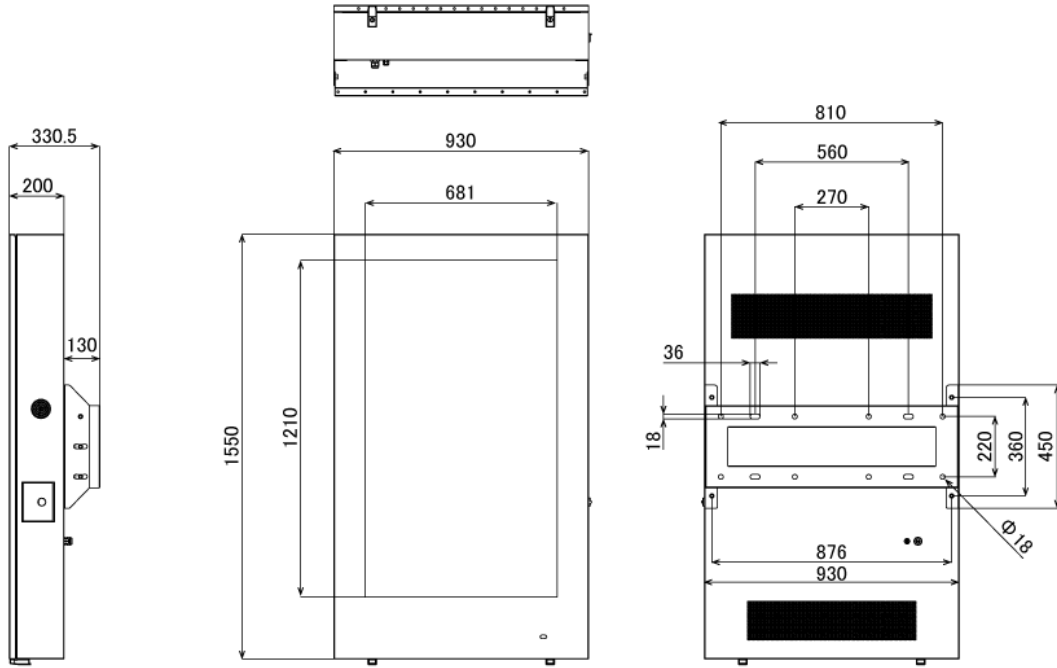

NSDS55H-OWV

55型屋外用壁掛けタイプ液晶デジタルサイネージ (高輝度) (縦置き設置専用)

■ 主な特長

■ 技術仕様

画面サイズ	55型
有効表示領域	680.4(幅)×1209.6(高)mm
表示画素数	1920×1080 16:9ワイド
輝度	1500cd/m ²
対応メモリ機器	SD、USB2.0
動画データ	コンテナ:MP4、AVI、MPEG、MOV、MKV 動画コーデック:MPEG-1、MPEG-2、AVI(3.11)、XVID、H.264 音声コーデック:MPEG-1 Layers I、II、III2.0、MPEG-4 AAC-LC 5.1/HE-AAC 5.1/BSAC 2.0、WAV、24-bit linear PCM 7.1
静止画データ	BMP、JPEG、PNG、GIF
OSD言語	日本語、英語、中国語、フランス語
防水・防塵性能	IP65相当
再生方法	自動 (写真・動画混在再生)
オーディオ出力	内蔵スピーカー
映像入力	HDMI×1
電源	AC100～240V
最大消費電力	250W
動作可能周囲温度	-10～40度
外形寸法	930(幅)×1550(高)×330.5(奥)mm
重量	103kg

■ 寸法図

単位 mm