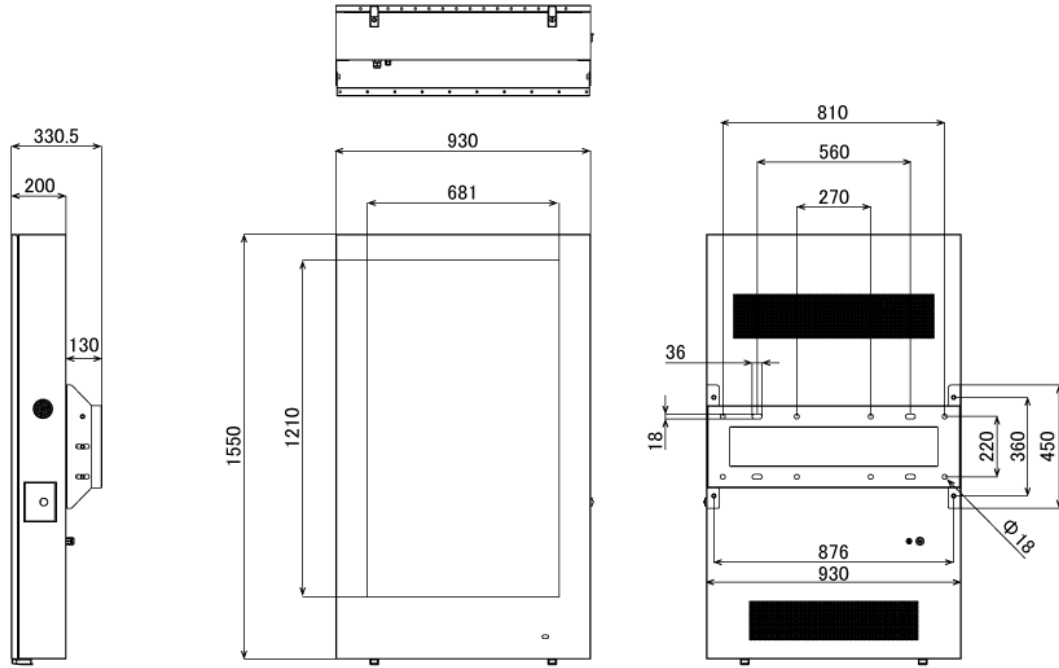

NSDS55-OWV

55型屋外用壁掛けタイプ液晶デジタルサイネージ (縦置き設置専用)

■ 主な特長

■ 技術仕様

画面サイズ	55型
有効表示領域	680.4(幅)×1209.6(高)mm
表示画素数	1920×1080 16:9ワイド
輝度	700cd/m ²
対応メモリ機器	SD、USB2.0
動画データ	コンテナ:MP4、AVI、MPEG、MOV、MKV 動画コーデック:MPEG-1、MPEG-2、AVI(3.11)、XVID、H.264 音声コーデック:MPEG-1 Layers I、II、III2.0、MPEG-4 AAC-LC 5.1/HE-AAC 5.1/BSAC 2.0、WAV、24-bit linear PCM 7.1
静止画データ	BMP、JPEG、PNG、GIF
OSD言語	日本語、英語、中国語、フランス語
防水・防塵性能	IP65相当
再生方法	自動 (写真・動画混在再生)
オーディオ出力	内蔵スピーカー
映像入力	HDMI×1
電源	AC100~240V
最大消費電力	230W
動作可能周囲温度	-10~40度
外形寸法	930(幅)×1550(高)×330.5(奥)mm
重量	101kg

■ 寸法図

単位 mm