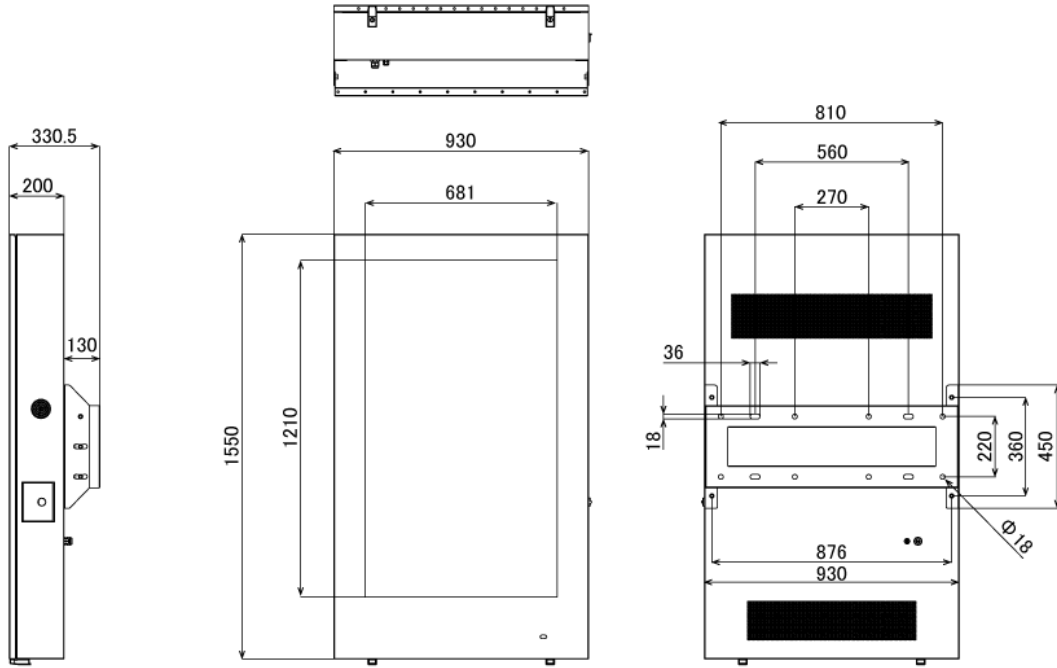

# NSDS55-OWV

55型屋外用壁掛けタイプ液晶デジタルサイネージ (縦置き設置専用)

## ■ 技術仕様

画面サイズ	55型
有効表示領域	680.4(幅)×1209.6(高)mm
表示画素数	1920×1080 16:9ワイド
輝度	700cd/m <sup>2</sup>
対応メモリ機器	SD、USB2.0
動画データ	コンテナ:MP4、AVI、MPEG、MOV、MKV 動画コーデック:MPEG-1、MPEG-2、AVI(3.11)、XVID、H.264 音声コーデック:MPEG-1 Layers I、II、III2.0、MPEG-4 AAC-LC 5.1/HE-AAC 5.1/BSAC 2.0、WAV、24-bit linear PCM 7.1
静止画データ	BMP、JPEG、PNG、GIF
OSD言語	日本語、英語、中国語、フランス語
防水・防塵性能	IP65相当
再生方法	自動 (写真・動画混在再生)
オーディオ出力	内蔵スピーカー
映像入力	HDMI×1
電源	AC100～240V
最大消費電力	230W
動作可能周囲温度	-10～40度
外形寸法	930(幅)×1550(高)×330.5(奥)mm
重量	101kg

■ 寸法図

単位 mm