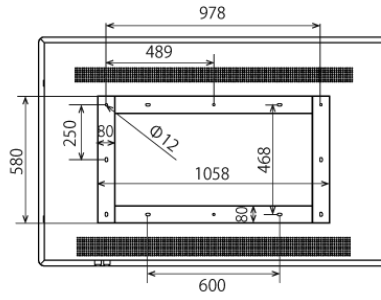

NSDS65H-OW

65型屋外用壁掛けタイプ液晶デジタルサイネージ高輝度タイプ

■ 主な特長

■ 技術仕様

画面サイズ	65型
有効表示領域	1428×801mm
表示画素数	1920×1080 16:9ワイド
輝度	1500cd/m ²
対応メモリ機器	SD、USB2.0
動画データ	コンテナ:MP4、AVI、MPEG、MOV、MKV 動画コーデック:MPEG-1、MPEG-2、AVI(3.11)、XVID、H.264 音声コーデック:MPEG-1 Layers I、II、III2.0、MPEG-4 AAC-LC 5.1/HE-AAC 5.1/BSAC 2.0、WAV、24-bit linear PCM 7.1
静止画データ	JPEG
OSD言語	日本語、英語、中国語
防水・防塵性能	IP55相当
再生方法	自動(写真・動画混在再生)
オーディオ出力	内蔵スピーカー
映像入力	HDMI×1
電源	AC100~240V
最大消費電力	745.2W
動作可能周囲温度	0~50度
外形寸法(ブラケット含む)	1596.4(幅)×1044.6(高)×221.6(奥)mm
ブラケット寸法	1058(幅)×580(高)×74(奥)mm
重量	114kg

■ 寸法図

ブラケット(単体)

単位 mm