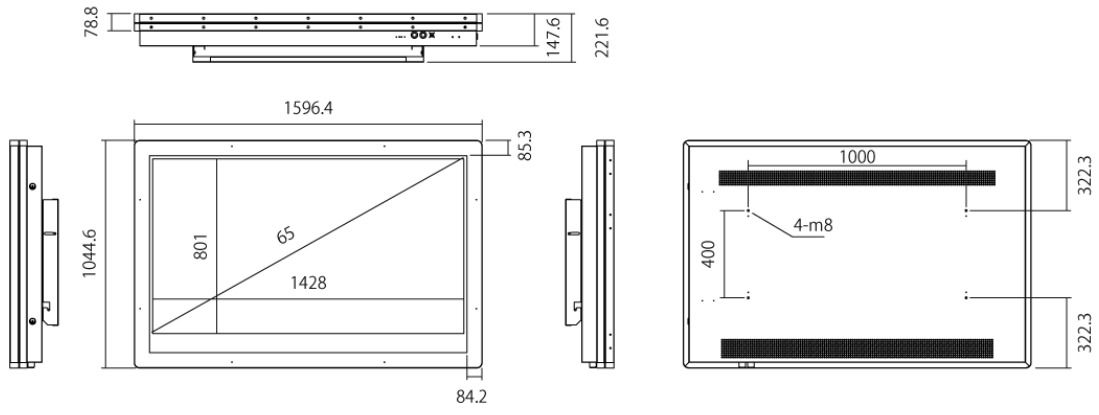

NSDS65H-OW

65型屋外用壁掛けタイプ液晶デジタルサイネージ高輝度タイプ

■ 主な特長

■ 技術仕様

画面サイズ	65型
有効表示領域	1428×801mm
表示画素数	1920×1080 16:9ワイド
輝度	1500cd/m ²
対応メモリ機器	SD、USB2.0
動画データ	コンテナ:MP4、AVI、MPEG、MOV、MKV 動画コーデック:MPEG-1、MPEG-2、AVI(3.11)、XVID、H.264 音声コーデック:MPEG-1 Layers I、II、III2.0、MPEG-4 AAC-LC 5.1/HE-AAC 5.1/BSAC 2.0、WAV、24-bit linear PCM 7.1
静止画データ	JPEG
OSD言語	日本語、英語、中国語
防水・防塵性能	IP55相当
再生方法	自動(写真・動画混在再生)
オーディオ出力	内蔵スピーカー
映像入力	HDMI×1
電源	AC100~240V
最大消費電力	745.2W
動作可能周囲温度	0~50度
外形寸法(ブラケット含む)	1596.4(幅)×1044.6(高)×221.6(奥)mm
ブラケット寸法	1058(幅)×580(高)×74(奥)mm
重量	114kg

■ 寸法図

ブラケット(単体)

単位 mm