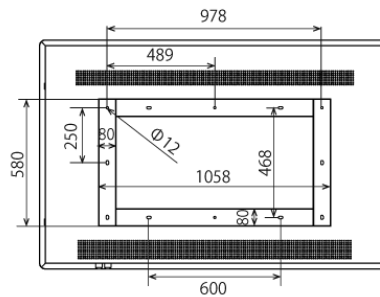

### ■ 技術仕様

画面サイズ	65型
有効表示領域	1428×801mm
表示画素数	1920×1080 16:9ワイド
輝度	1500cd/m <sup>2</sup>
対応メモリ機器	SD、USB2.0
動画データ	コンテナ:MP4、AVI、MPEG、MOV、MKV 動画コーデック:MPEG-1、MPEG-2、AVI(3.11)、XVID、H.264 音声コーデック:MPEG-1 Layers I、II、III2.0、MPEG-4 AAC-LC 5.1/HE-AAC 5.1/BSAC 2.0、WAV、24-bit linear PCM 7.1

静止画データ	JPEG
OSD言語	日本語、英語、中国語
防水・防塵性能	IP55相当
再生方法	自動(写真・動画混在再生)
オーディオ出力	内蔵スピーカー
映像入力	HDMI×1
電源	AC100~240V
最大消費電力	745.2W
動作可能周囲温度	0~50度
外形寸法(ブラケット含む)	1596.4(幅)×1044.6(高)×221.6(奥)mm
ブラケット寸法	1058(幅)×580(高)×74(奥)mm
重量	114kg

## ■ 寸法図

ブラケット(単体)

単位 mm