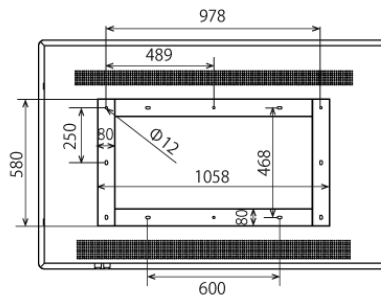

NSDS65H-OW

65型屋外用壁掛けタイプ液晶デジタルサイネージ高輝度タイプ

■ 主な特長

■ 技術仕様

画面サイズ	65型
有効表示領域	1428×801mm
表示画素数	1920×1080 16:9ワイド
輝度	1500cd/m ²
対応メモリ機器	SD、USB2.0
動画データ	コンテナ:MP4、AVI、MPEG、MOV、MKV 動画コーデック:MPEG-1、MPEG-2、AVI(3.11)、XVID、H.264 音声コーデック:MPEG-1 Layers I、II、III2.0、MPEG-4 AAC-LC 5.1/HE-AAC 5.1/BSAC 2.0、WAV、24-bit linear PCM 7.1
静止画データ	JPEG
OSD言語	日本語、英語、中国語
防水・防塵性能	IP55相当
再生方法	自動(写真・動画混在再生)
オーディオ出力	内蔵スピーカー
映像入力	HDMI×1
電源	AC100~240V
最大消費電力	745.2W
動作可能周囲温度	0~50度
外形寸法(ブラケット含む)	1596.4(幅)×1044.6(高)×221.6(奥)mm
ブラケット寸法	1058(幅)×580(高)×74(奥)mm
重量	114kg

■ 寸法図

ブラケット(単体)

単位 mm