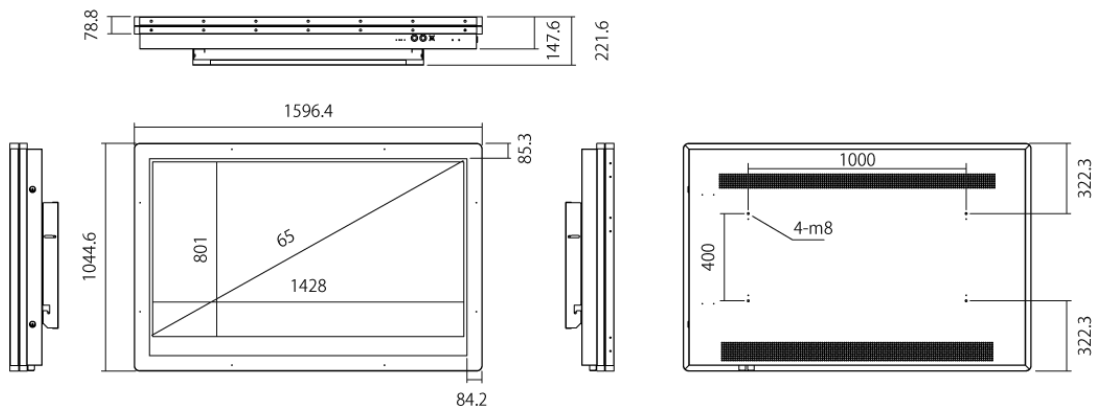

静止画データ	JPEG
OSD言語	日本語、英語、中国語
防水・防塵性能	IP55相当
再生方法	自動(写真・動画混在再生)
オーディオ出力	内蔵スピーカー
映像入力	HDMI×1
電源	AC100~240V
最大消費電力	745.2W
動作可能周囲温度	0~50度
外形寸法(ブラケット含む)	1596.4(幅)×1044.6(高)×221.6(奥)mm
ブラケット寸法	1058(幅)×580(高)×74(奥)mm
重量	114kg

■ 寸法図

ブラケット(単体)