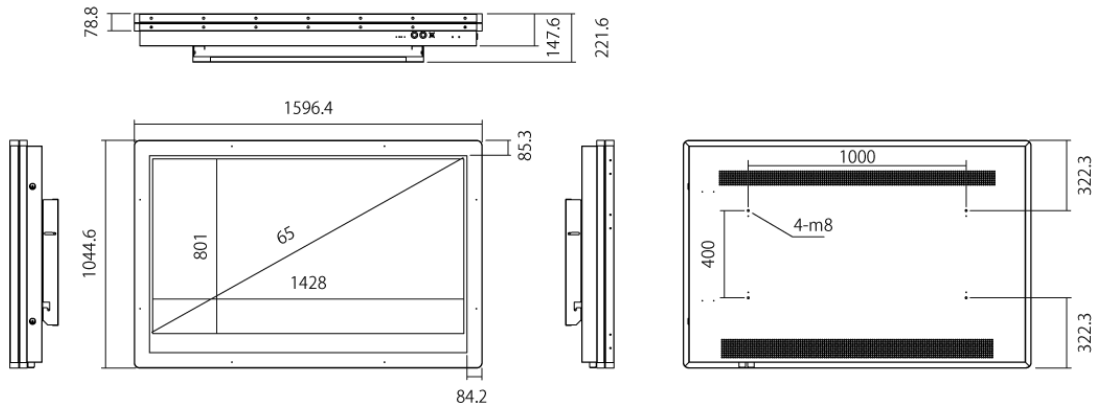

NSDS65H-OW

65型屋外用壁掛けタイプ液晶デジタルサイネージ高輝度タイプ

■ 主な特長

■ 技術仕様

画面サイズ	65型
有効表示領域	1428×801mm
表示画素数	1920×1080 16:9ワイド
輝度	1500cd/m ²
対応メモリ機器	SD、USB2.0
動画データ	コンテナ:MP4、AVI、MPEG、MOV、MKV 動画コーデック:MPEG-1、MPEG-2、AVI(3.11)、XVID、H.264 音声コーデック:MPEG-1 Layers I、II、III2.0、MPEG-4 AAC-LC 5.1/HE-AAC 5.1/BSAC 2.0、WAV、24-bit linear PCM 7.1
静止画データ	JPEG
OSD言語	日本語、英語、中国語
防水・防塵性能	IP55相当
再生方法	自動(写真・動画混在再生)
オーディオ出力	内蔵スピーカー
映像入力	HDMI×1
電源	AC100~240V
最大消費電力	745.2W
動作可能周囲温度	0~50度
外形寸法(ブラケット含む)	1596.4(幅)×1044.6(高)×221.6(奥)mm
ブラケット寸法	1058(幅)×580(高)×74(奥)mm
重量	114kg

■ 寸法図

ブラケット(単体)

単位 mm