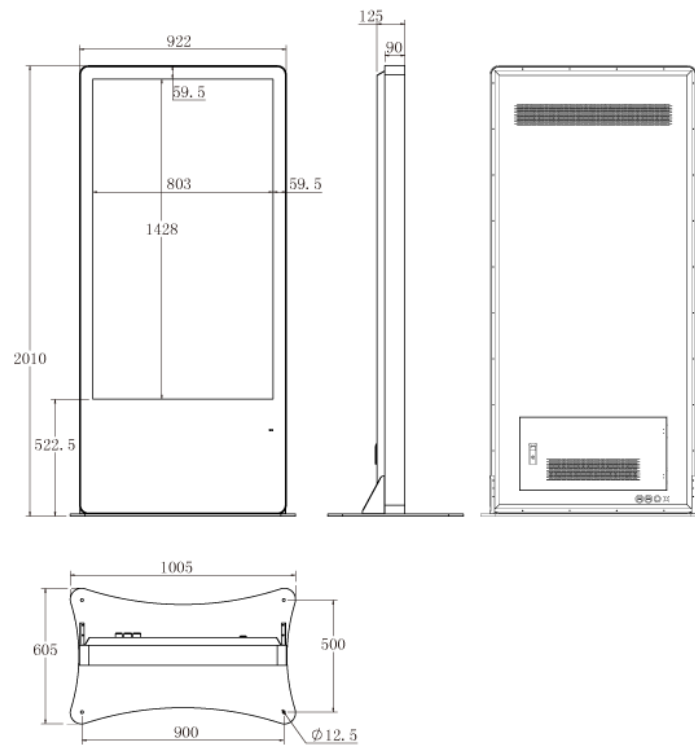

### ■ 技術仕様

画面サイズ	65型
有効表示領域	804×1428mm
表示画素数	1920×1080 16:9ワイド
輝度	1500cd/m <sup>2</sup>
タッチパネル機能	有り (静電容量方式)、マルチタッチ:10ドット
対応メモリ機器	USB2.0×4、RJ45、Wi-Fi
防水・防塵性能	IP55相当
オーディオ出力	内蔵スピーカー

映像出力	HDMI×1
マザーボード	Intel(R) H81
CPU	Intel(R) Core(TM) i5 3.0Ghz (※オプションにより変更可能)
HDD	500GB (※オプションにより変更可能)
メモリ	DDR3 4GB (※オプションにより変更可能)
OS	Windows10 pro
電源	AC100~240V
最大消費電力	350W
動作可能周囲温度	0~50度
本体寸法 (土台含む)	1005(幅)×2010(高)×605(奥)mm
土台寸法	1005(幅)×10(高)×605(奥)mm
重量 (土台含む)	121kg

## ■ 寸法図

単位 mm