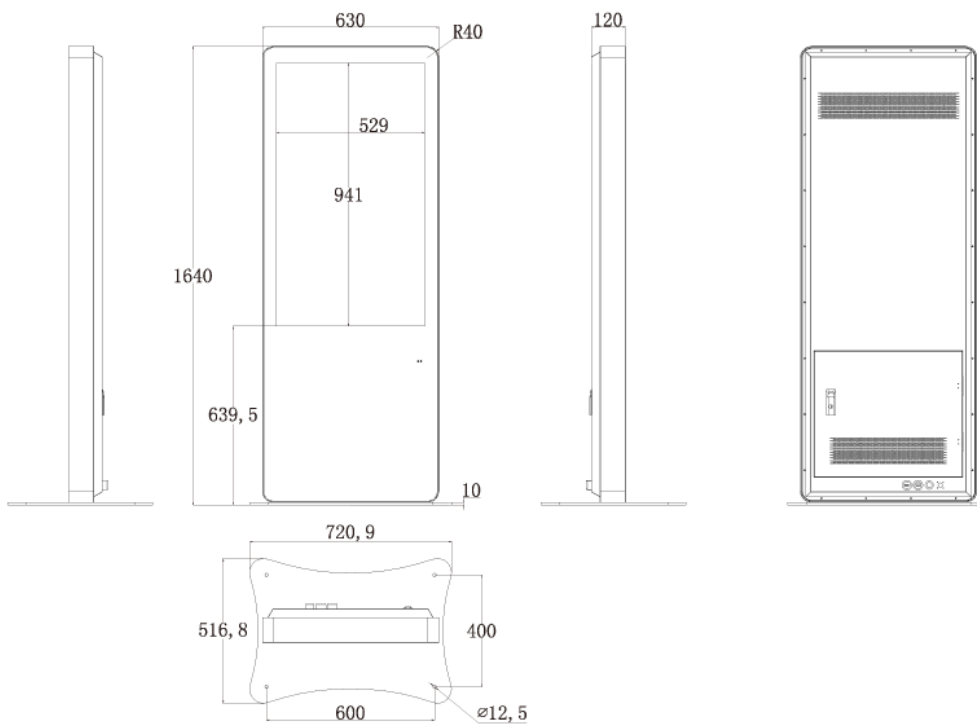

NSDS43HT-OS-P

43型屋外用キオスクタイプタッチパネル搭載型デジタルサイネージ高輝度タイプ (PC内蔵モデル)

■ 主な特長

■ 技術仕様

画面サイズ	43型
有効表示領域	529×941mm
表示画素数	1920×1080 16:9ワイド
輝度	1500cd/m ²
タッチパネル機能	有り (静電容量方式)、マルチタッチ:10ドット
対応メモリ機器	USB2.0×4、RJ45、Wi-Fi
防水・防塵性能	IP55相当
オーディオ出力	内蔵スピーカー
映像出力	HDMI×1
マザーボード	Intel(R) H81
CPU	Intel(R) Core(TM) i5 3.0Ghz (※オプションにより変更可能)
HDD	500GB (※オプションにより変更可能)
メモリ	DDR3 4GB (※オプションにより変更可能)
OS	Windows10 pro
電源	AC100~240V
最大消費電力	220W
動作可能周囲温度	0~50度
本体寸法 (土台含む)	720.9(幅)×1640(高)×516.8(奥)mm
土台寸法	720.9(幅)×10(高)×516.8(奥)mm
重量 (土台含む)	73kg

■ 寸法図

単位 mm