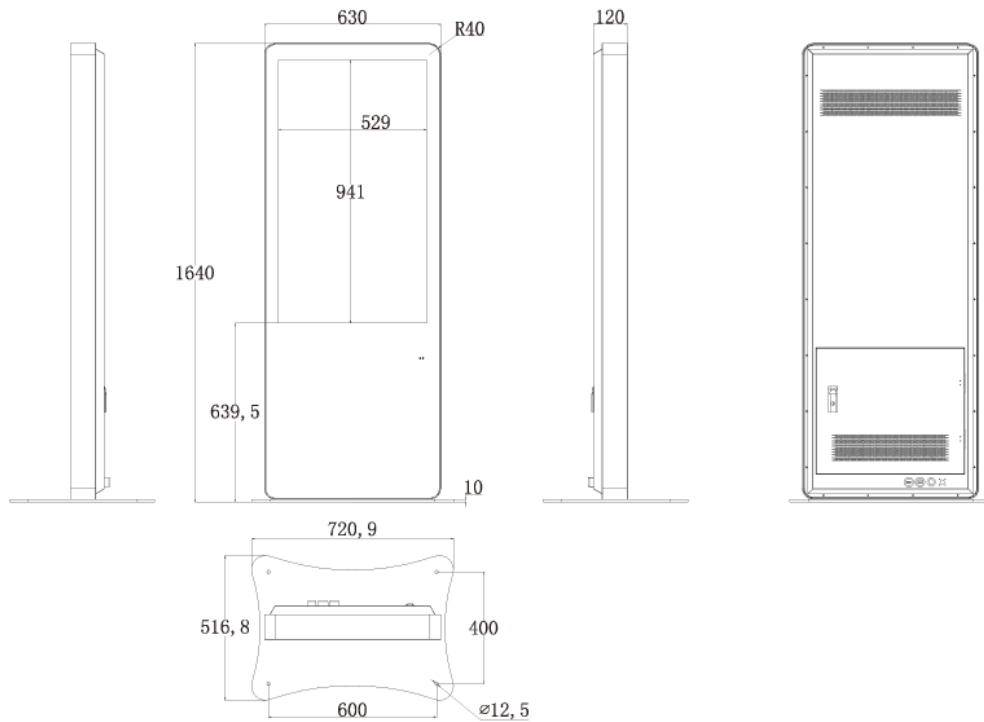

[大型サイネージの移動も楽なキャスター付き]

ストッパー付きのキャスター仕様で、大型のデジタルサイネージも楽に移動できます。店先など、出し入れする場所にも安心して設置できます。

■ 技術仕様

画面サイズ	43型
有効表示領域	529×941mm
表示画素数	1920×1080 16:9ワイド
輝度	1500cd/m ²
タッチパネル機能	有り (静電容量方式)、マルチタッチ:10ドット
対応メモリ機器	USB2.0×4、RJ45、Wi-Fi
防水・防塵性能	IP55相当
オーディオ出力	内蔵スピーカー

映像出力	HDMI×1
マザーボード	Intel(R) H81
CPU	Intel(R) Core(TM) i5 3.0Ghz (※オプションにより変更可能)
HDD	500GB (※オプションにより変更可能)
メモリ	DDR3 4GB (※オプションにより変更可能)
OS	Windows10 pro
電源	AC100~240V
最大消費電力	220W
動作可能周囲温度	0~50度
本体寸法 (土台含む)	720.9(幅)×1640(高)×516.8(奥)mm
土台寸法	720.9(幅)×10(高)×516.8(奥)mm
重量 (土台含む)	73kg

■ 寸法図

単位 mm