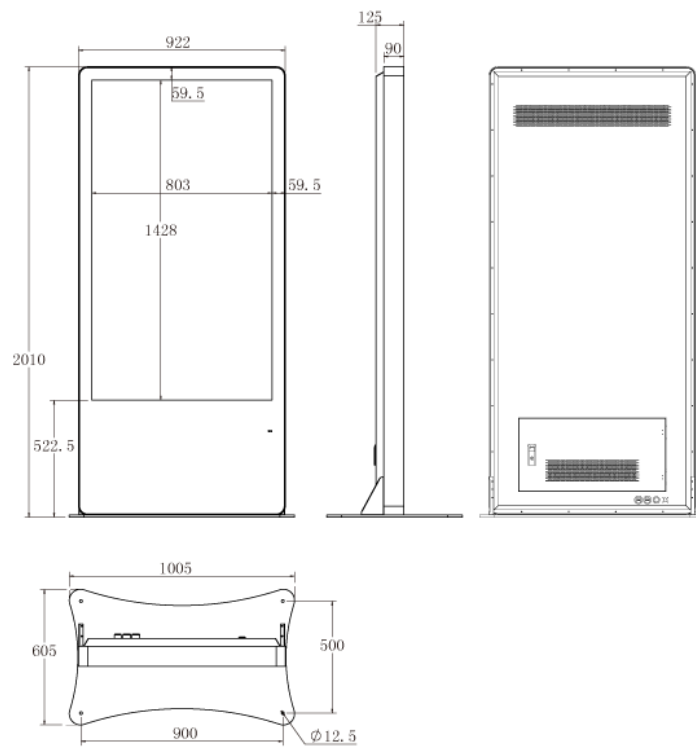

# NSDS65H-OS

65型屋外用キオスクタイプ液晶デジタルサイネージ高輝度タイプ

## ■ 技術仕様

画面サイズ	65型
有効表示領域	803×1428mm
表示画素数	1920×1080 16:9ワイド
輝度	1500cd/m <sup>2</sup>
対応メモリ機器	SD、USB2.0
動画データ	コンテナ:MP4、AVI、MPEG、MOV、MKV 動画コーデック:MPEG-1、MPEG-2、AVI(3.11)、XVID、H.264 音声コーデック:MPEG-1 Layers I、II、III2.0、MPEG-4 AAC-LC 5.1/HE-AAC 5.1/BSAC 2.0、WAV、24-bit linear PCM 7.1
静止画データ	JPEG
OSD言語	日本語、英語、中国語
防水・防塵性能	IP55相当
再生方法	自動(写真・動画混在再生)
オーディオ出力	内蔵スピーカー
映像入力	HDMI×1
電源	AC100~240V
最大消費電力	330W
動作可能周囲温度	0~50度
本体寸法(土台含む)	1005(幅)×2010(高)×605(奥)mm
土台寸法	1005(幅)×10(高)×605(奥)mm
重量(土台含む)	121kg

■ 寸法図

単位 mm