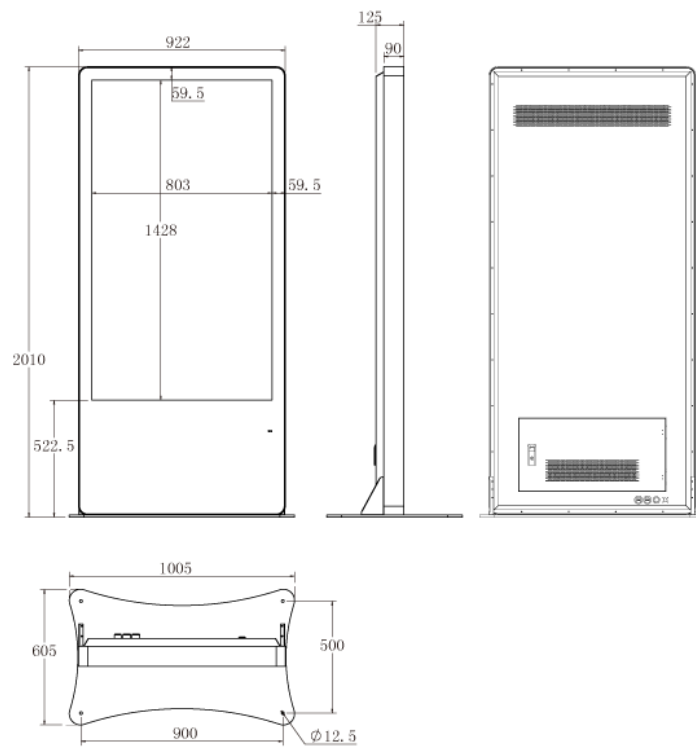

NSDS65H-OS

65型屋外用キオスクタイプ液晶デジタルサイネージ高輝度タイプ

■ 主な特長

■ 技術仕様

画面サイズ	65型
有効表示領域	803×1428mm
表示画素数	1920×1080 16:9ワイド
輝度	1500cd/m ²
対応メモリ機器	SD、USB2.0
動画データ	コンテナ:MP4、AVI、MPEG、MOV、MKV 動画コーデック:MPEG-1、MPEG-2、AVI(3.11)、XVID、H.264 音声コーデック:MPEG-1 Layers I、II、III2.0、MPEG-4 AAC-LC 5.1/HE-AAC 5.1/BSAC 2.0、WAV、24-bit linear PCM 7.1
静止画データ	JPEG
OSD言語	日本語、英語、中国語
防水・防塵性能	IP55相当
再生方法	自動(写真・動画混在再生)
オーディオ出力	内蔵スピーカー
映像入力	HDMI×1
電源	AC100~240V
最大消費電力	330W
動作可能周囲温度	0~50度
本体寸法(土台含む)	1005(幅)×2010(高)×605(奥)mm
土台寸法	1005(幅)×10(高)×605(奥)mm
重量(土台含む)	121kg

■ 寸法図

単位 mm