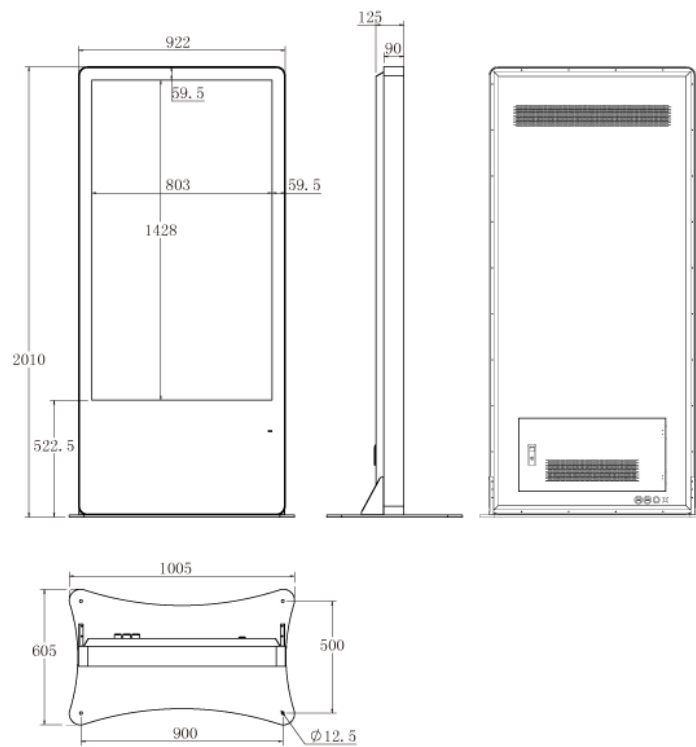

NSDS65H-OS

65型屋外用キオスクタイプ液晶デジタルサイネージ高輝度タイプ

■ 主な特長

■ 技術仕様

| | |
|------------|--|
| 画面サイズ | 65型 |
| 有効表示領域 | 803×1428mm |
| 表示画素数 | 1920×1080 16:9ワイド |
| 輝度 | 1500cd/m ² |
| 対応メモリ機器 | SD、USB2.0 |
| 動画データ | コンテナ:MP4、AVI、MPEG、MOV、MKV 動画コーデック:MPEG-1、MPEG-2、AVI(3.11)、XVID、H.264 音声コーデック:MPEG-1 Layers I、II、III2.0、MPEG-4 AAC-LC 5.1/HE-AAC 5.1/BSAC 2.0、WAV、24-bit linear PCM 7.1 |
| 静止画データ | JPEG |
| OSD言語 | 日本語、英語、中国語 |
| 防水・防塵性能 | IP55相当 |
| 再生方法 | 自動(写真・動画混在再生) |
| オーディオ出力 | 内蔵スピーカー |
| 映像入力 | HDMI×1 |
| 電源 | AC100~240V |
| 最大消費電力 | 330W |
| 動作可能周囲温度 | 0~50度 |
| 本体寸法(土台含む) | 1005(幅)×2010(高)×605(奥)mm |
| 土台寸法 | 1005(幅)×10(高)×605(奥)mm |
| 重量(土台含む) | 121kg |

■ 寸法図

単位 mm