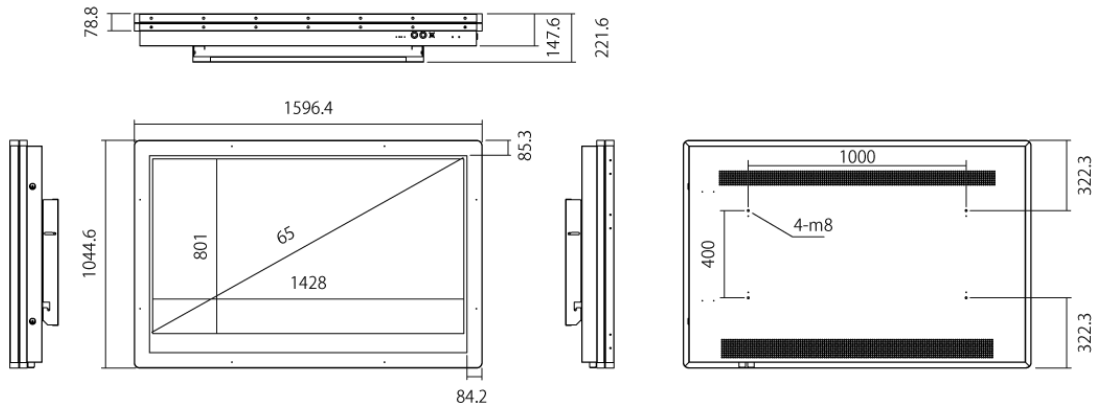

NSDS65-OW

65型屋外用壁掛けタイプ液晶デジタルサイネージ

■ 主な特長

■ 技術仕様

画面サイズ	65型
有効表示領域	1428×801mm
表示画素数	1920×1080 16:9ワイド
輝度	700cd/m ²
対応メモリ機器	SD、USB2.0
動画データ	コンテナ:MP4、AVI、MPEG、MOV、MKV 動画コーデック:MPEG-1、MPEG-2、AVI(3.11)、XVID、H.264 音声コーデック:MPEG-1 Layers I、II、III2.0、MPEG-4 AAC-LC 5.1/HE-AAC 5.1/BSAC 2.0、WAV、24-bit linear PCM 7.1
静止画データ	JPEG
OSD言語	日本語、英語、中国語
防水・防塵性能	IP55相当
再生方法	自動(写真・動画混在再生)
オーディオ出力	内蔵スピーカー
映像入力	HDMI×1
電源	AC100～240V
最大消費電力	745.2W
動作可能周囲温度	0～50度
外形寸法(ブラケット含む)	1596.4(幅)×1044.6(高)×221.6(奥)mm
ブラケット寸法	1058(幅)×580(高)×74(奥)mm
重量	114kg

■ 寸法図

ブラケット(単体)

単位 mm