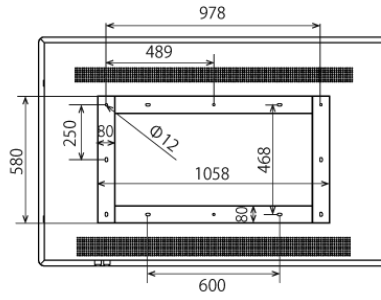

NSDS65-OW

65型屋外用壁掛けタイプ液晶デジタルサイネージ

■ 主な特長

■ 技術仕様

画面サイズ	65型
有効表示領域	1428×801mm
表示画素数	1920×1080 16:9ワイド
輝度	700cd/m ²
対応メモリ機器	SD、USB2.0
動画データ	コンテナ:MP4、AVI、MPEG、MOV、MKV 動画コーデック:MPEG-1、MPEG-2、AVI(3.11)、XVID、H.264 音声コーデック:MPEG-1 Layers I、II、III2.0、MPEG-4 AAC-LC 5.1/HE-AAC 5.1/BSAC 2.0、WAV、24-bit linear PCM 7.1
静止画データ	JPEG
OSD言語	日本語、英語、中国語
防水・防塵性能	IP55相当
再生方法	自動(写真・動画混在再生)
オーディオ出力	内蔵スピーカー
映像入力	HDMI×1
電源	AC100～240V
最大消費電力	745.2W
動作可能周囲温度	0～50度
外形寸法(ブラケット含む)	1596.4(幅)×1044.6(高)×221.6(奥)mm
ブラケット寸法	1058(幅)×580(高)×74(奥)mm
重量	114kg

■ 寸法図

ブラケット(単体)

単位 mm