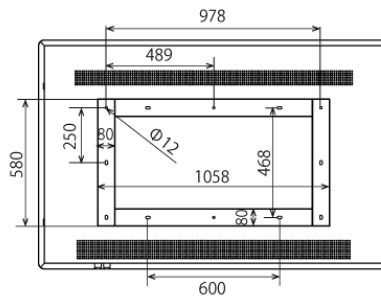

NSDS65-OW

65型屋外用壁掛けタイプ液晶デジタルサイネージ

■ 主な特長

■ 技術仕様

画面サイズ	65型
有効表示領域	1428×801mm
表示画素数	1920×1080 16:9ワイド
輝度	700cd/m ²
対応メモリ機器	SD、USB2.0
動画データ	コンテナ:MP4、AVI、MPEG、MOV、MKV 動画コーデック:MPEG-1、MPEG-2、AVI(3.11)、XVID、H.264 音声コーデック:MPEG-1 Layers I、II、III2.0、MPEG-4 AAC-LC 5.1/HE-AAC 5.1/BSAC 2.0、WAV、24-bit linear PCM 7.1
静止画データ	JPEG
OSD言語	日本語、英語、中国語
防水・防塵性能	IP55相当
再生方法	自動(写真・動画混在再生)
オーディオ出力	内蔵スピーカー
映像入力	HDMI×1
電源	AC100～240V
最大消費電力	745.2W
動作可能周囲温度	0～50度
外形寸法(ブラケット含む)	1596.4(幅)×1044.6(高)×221.6(奥)mm
ブラケット寸法	1058(幅)×580(高)×74(奥)mm
重量	114kg

■ 寸法図

ブラケット(単体)

単位 mm