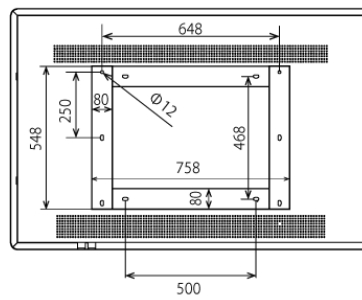

### ■ 技術仕様

画面サイズ	55型
有効表示領域	1207.2×678mm
表示画素数	1920×1080 16:9ワイド
輝度	700cd/m <sup>2</sup>
対応メモリ機器	SD、USB2.0
動画データ	コンテナ:MP4、AVI、MPEG、MOV、MKV 動画コーデック:MPEG-1、MPEG-2、AVI(3.11)、XVID、H.264 音声コーデック:MPEG-1 Layers I、II、III2.0、MPEG-4 AAC-LC 5.1/HE-AAC 5.1/BSAC 2.0、WAV、24-bit linear PCM 7.1
静止画データ	JPEG
OSD言語	日本語、英語、中国語
防水・防塵性能	IP55相当
再生方法	自動(写真・動画混在再生)

オーディオ出力	内蔵スピーカー
映像入力	HDMI×1
電源	AC100~240V
最大消費電力	230W
動作可能周囲温度	0~50度
外形寸法 (ブラケット含む)	1377.6(幅)×921.6(高)×221.6(奥)mm
ブラケット寸法	758(幅)×548(高)×74(奥)mm
重量	84kg

## ■ 寸法図

ブラケット (単体)

単位 mm