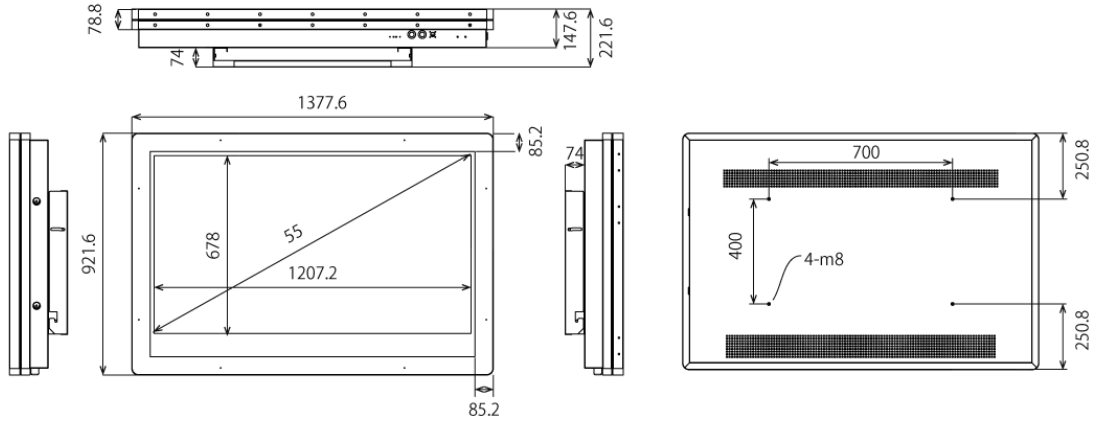

NSDS55-OW

55型屋外用壁掛けタイプ液晶デジタルサイネージ

■ 主な特長

■ 技術仕様

画面サイズ	55型
有効表示領域	1207.2×678mm
表示画素数	1920×1080 16:9ワイド
輝度	700cd/m ²
対応メモリ機器	SD、USB2.0
動画データ	コンテナ:MP4、AVI、MPEG、MOV、MKV 動画コーデック:MPEG-1、MPEG-2、AVI(3.11)、XVID、H.264 音声コーデック:MPEG-1 Layers I、II、III2.0、MPEG-4 AAC-LC 5.1/HE-AAC 5.1/BSAC 2.0、WAV、24-bit linear PCM 7.1
静止画データ	JPEG
OSD言語	日本語、英語、中国語
防水・防塵性能	IP55相当
再生方法	自動(写真・動画混在再生)
オーディオ出力	内蔵スピーカー
映像入力	HDMI×1
電源	AC100~240V
最大消費電力	230W
動作可能周囲温度	0~50度
外形寸法(ブラケット含む)	1377.6(幅)×921.6(高)×221.6(奥)mm
ブラケット寸法	758(幅)×548(高)×74(奥)mm
重量	84kg

■ 寸法図

ブラケット(単体)

単位 mm