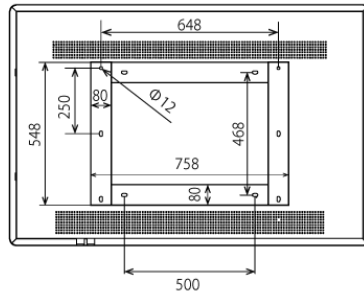

NSDS55-OW

55型屋外用壁掛けタイプ液晶デジタルサイネージ

■ 主な特長

■ 技術仕様

画面サイズ	55型
有効表示領域	1207.2×678mm
表示画素数	1920×1080 16:9ワイド
輝度	700cd/m ²
対応メモリ機器	SD、USB2.0
動画データ	コンテナ:MP4、AVI、MPEG、MOV、MKV 動画コーデック:MPEG-1、MPEG-2、AVI(3.11)、XVID、H.264 音声コーデック:MPEG-1 Layers I、II、III2.0、MPEG-4 AAC-LC 5.1/HE-AAC 5.1/BSAC 2.0、WAV、24-bit linear PCM 7.1
静止画データ	JPEG
OSD言語	日本語、英語、中国語
防水・防塵性能	IP55相当
再生方法	自動(写真・動画混在再生)
オーディオ出力	内蔵スピーカー
映像入力	HDMI×1
電源	AC100~240V
最大消費電力	230W
動作可能周囲温度	0~50度
外形寸法(ブラケット含む)	1377.6(幅)×921.6(高)×221.6(奥)mm
ブラケット寸法	758(幅)×548(高)×74(奥)mm
重量	84kg

■ 寸法図

.....
 ブラケット (単体)

単位 mm