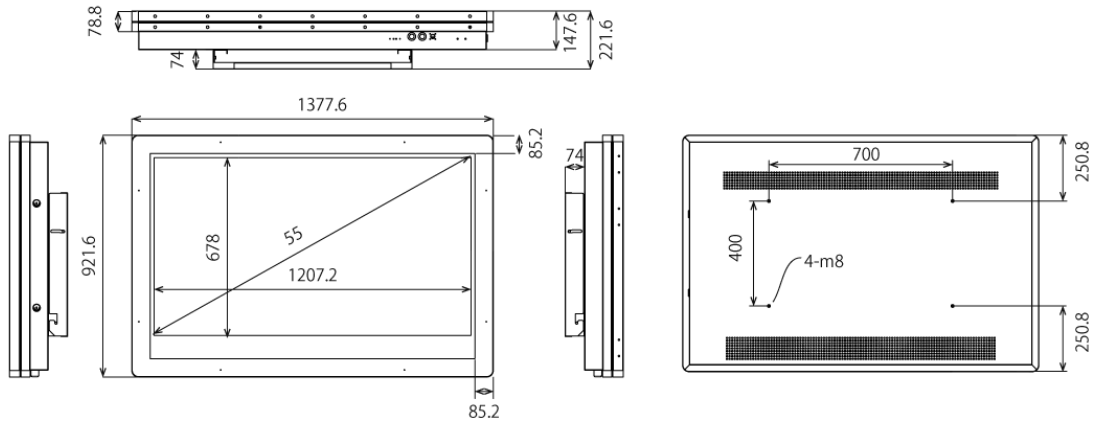

オーディオ出力	内蔵スピーカー
映像入力	HDMI×1
電源	AC100~240V
最大消費電力	230W
動作可能周囲温度	0~50度
外形寸法 (ブラケット含む)	1377.6(幅)×921.6(高)×221.6(奥)mm
ブラケット寸法	758(幅)×548(高)×74(奥)mm
重量	84kg

■ 寸法図

ブラケット (単体)