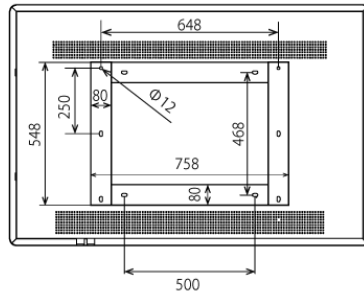

NSDS55-OW

55型屋外用壁掛けタイプ液晶デジタルサイネージ

■ 主な特長

■ 技術仕様

画面サイズ	55型
有効表示領域	1207.2×678mm
表示画素数	1920×1080 16:9ワイド
輝度	700cd/m ²
対応メモリ機器	SD、USB2.0
動画データ	コンテナ:MP4、AVI、MPEG、MOV、MKV 動画コーデック:MPEG-1、MPEG-2、AVI(3.11)、XVID、H.264 音声コーデック:MPEG-1 Layers I、II、III2.0、MPEG-4 AAC-LC 5.1/HE-AAC 5.1/BSAC 2.0、WAV、24-bit linear PCM 7.1
静止画データ	JPEG
OSD言語	日本語、英語、中国語
防水・防塵性能	IP55相当
再生方法	自動(写真・動画混在再生)
オーディオ出力	内蔵スピーカー
映像入力	HDMI×1
電源	AC100~240V
最大消費電力	230W
動作可能周囲温度	0~50度
外形寸法(ブラケット含む)	1377.6(幅)×921.6(高)×221.6(奥)mm
ブラケット寸法	758(幅)×548(高)×74(奥)mm
重量	84kg

■ 寸法図

ブラケット(単体)

単位 mm