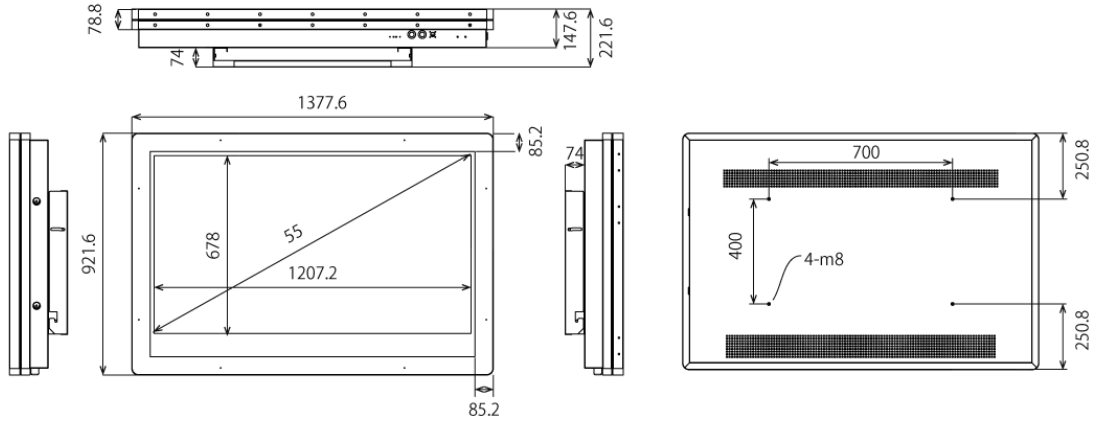

NSDS55-OW

55型屋外用壁掛けタイプ液晶デジタルサイネージ

■ 主な特長

■ 技術仕様

画面サイズ	55型
有効表示領域	1207.2×678mm
表示画素数	1920×1080 16:9ワイド
輝度	700cd/m ²
対応メモリ機器	SD、USB2.0
動画データ	コンテナ:MP4、AVI、MPEG、MOV、MKV 動画コーデック:MPEG-1、MPEG-2、AVI(3.11)、XVID、H.264 音声コーデック:MPEG-1 Layers I、II、III2.0、MPEG-4 AAC-LC 5.1/HE-AAC 5.1/BSAC 2.0、WAV、24-bit linear PCM 7.1
静止画データ	JPEG
OSD言語	日本語、英語、中国語
防水・防塵性能	IP55相当
再生方法	自動(写真・動画混在再生)
オーディオ出力	内蔵スピーカー
映像入力	HDMI×1
電源	AC100~240V
最大消費電力	230W
動作可能周囲温度	0~50度
外形寸法(ブラケット含む)	1377.6(幅)×921.6(高)×221.6(奥)mm
ブラケット寸法	758(幅)×548(高)×74(奥)mm
重量	84kg

■ 寸法図

.....
 ブラケット (単体)

単位 mm