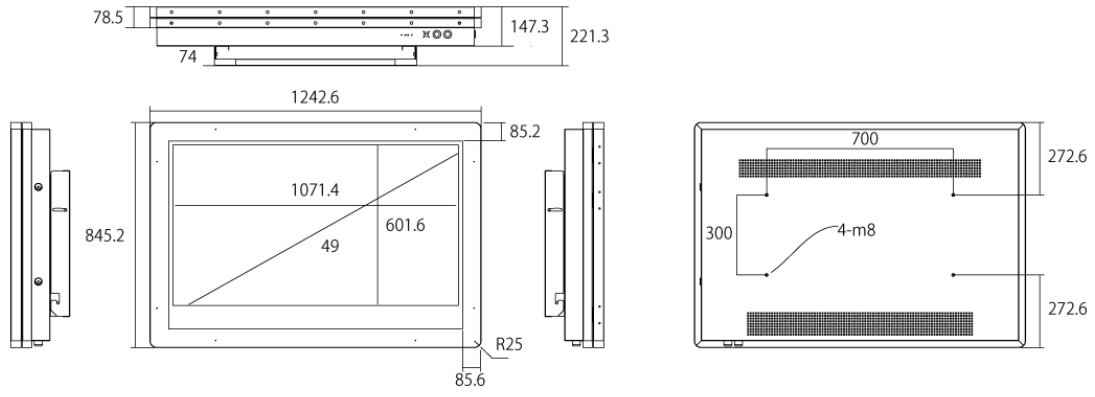

NSDS49-OW

49型屋外用壁掛けタイプ液晶デジタルサイネージ

■ 主な特長

■ 技術仕様

画面サイズ	49型
有効表示領域	1071.4×601.6mm
表示画素数	1920×1080 16:9ワイド
輝度	700cd/m ²
対応メモリ機器	SD、USB2.0
動画データ	コンテナ:MP4、AVI、MPEG、MOV、MKV 動画コーデック:MPEG-1、MPEG-2、AVI(3.11)、XVID、H.264 音声コーデック:MPEG-1 Layers I、II、III2.0、MPEG-4 AAC-LC 5.1/HE-AAC 5.1/BSAC 2.0、WAV、24-bit linear PCM 7.1
静止画データ	JPEG
OSD言語	日本語、英語、中国語
防水・防塵性能	IP55相当
再生方法	自動(写真・動画混在再生)
オーディオ出力	内蔵スピーカー
映像入力	HDMI×1
電源	AC100~240V
最大消費電力	210W
動作可能周囲温度	0~50度
外形寸法(ブラケット含む)	1242.6(幅)×845.2(高)×221.3(奥)mm
ブラケット寸法	758(幅)×548(高)×74(奥)mm
重量	68kg

※1500cd/m²の価格につきましては、お問い合わせください。

■ 寸法図

ブラケット(単体)

単位 mm