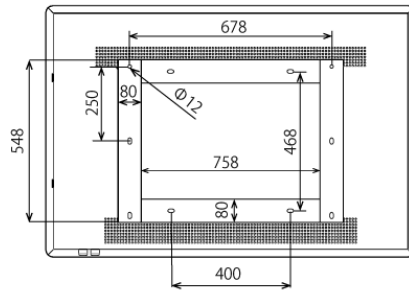

NSDS49-OW

49型屋外用壁掛けタイプ液晶デジタルサイネージ

■ 主な特長

■ 技術仕様

画面サイズ	49型
有効表示領域	1071.4×601.6mm
表示画素数	1920×1080 16:9ワイド
輝度	700cd/m ²
対応メモリ機器	SD、USB2.0
動画データ	コンテナ:MP4、AVI、MPEG、MOV、MKV 動画コーデック:MPEG-1、MPEG-2、AVI(3.11)、XVID、H.264 音声コーデック:MPEG-1 Layers I、II、III2.0、MPEG-4 AAC-LC 5.1/HE-AAC 5.1/BSAC 2.0、WAV、24-bit linear PCM 7.1
静止画データ	JPEG
OSD言語	日本語、英語、中国語
防水・防塵性能	IP55相当
再生方法	自動(写真・動画混在再生)
オーディオ出力	内蔵スピーカー
映像入力	HDMI×1
電源	AC100~240V
最大消費電力	210W
動作可能周囲温度	0~50度
外形寸法(ブラケット含む)	1242.6(幅)×845.2(高)×221.3(奥)mm
ブラケット寸法	758(幅)×548(高)×74(奥)mm
重量	68kg

※1500cd/m²の価格につきましては、お問い合わせください。

■ 寸法図

ブラケット(単体)

単位 mm