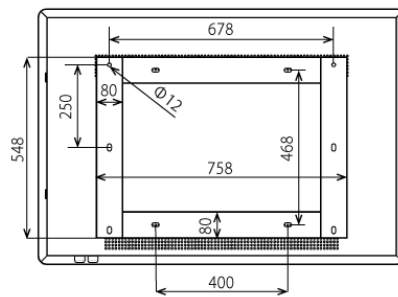

[高所への設置時リモコン使用で簡単運用]

付属のリモコンを使用することにより、離れた場所からでも画面の微調整や電源のON/OFFを切り替えることができます。そのため、高所等への設置時でも簡単に操作することが可能です。

[限られた空間にも設置可能]

付属の壁掛け金具を使うことで、埋め込むことなく壁面設置が可能です。限られた空間にも景観を損ねることなく設置できます。

■ 技術仕様

画面サイズ	43型
有効表示領域	940×528mm
表示画素数	1920×1080 16:9ワイド
輝度	700cd/m ²
対応メモリ機器	SD、USB2.0
動画データ	コンテナ:MP4、AVI、MPEG、MOV、MKV 動画コーデック:MPEG-1、MPEG-2、AVI(3.11)、XVID、H.264 音声コーデック:MPEG-1 Layers I、II、III2.0、MPEG-4 AAC-LC 5.1/HE-AAC 5.1/BSAC 2.0、WAV、24-bit linear PCM 7.1
静止画データ	JPEG
OSD言語	日本語、英語、中国語
防水・防塵性能	IP55相当
再生方法	自動(写真・動画混在再生)

オーディオ出力	内蔵スピーカー
映像入力	HDMI×1
電源	AC100~240V
最大消費電力	170W
動作可能周囲温度	0~50度
外形寸法 (ブラケット含む)	1109.6(幅)×773.2(高)×221.3(奥)mm
ブラケット寸法	758(幅)×548(高)×74(奥)mm
重量	64kg

■ 寸法図

ブラケット (単体)

単位 mm