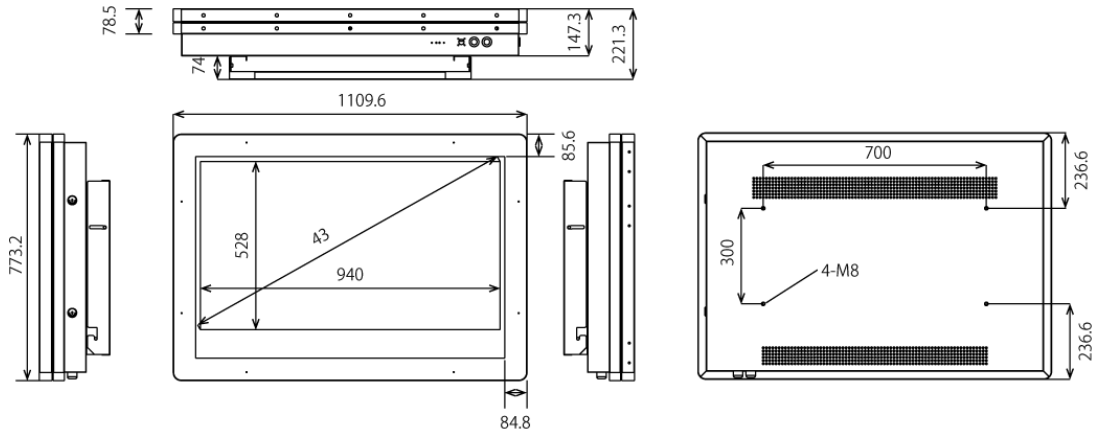

## ■ 技術仕様

画面サイズ	43型
有効表示領域	940×528mm
表示画素数	1920×1080 16:9ワイド
輝度	700cd/m <sup>2</sup>
対応メモリ機器	SD、USB2.0
動画データ	コンテナ:MP4、AVI、MPEG、MOV、MKV 動画コーデック:MPEG-1、MPEG-2、AVI(3.11)、XVID、H.264 音声コーデック:MPEG-1 Layers I、II、III2.0、MPEG-4 AAC-LC 5.1/HE-AAC 5.1/BSAC 2.0、WAV、24-bit linear PCM 7.1
静止画データ	JPEG
OSD言語	日本語、英語、中国語
防水・防塵性能	IP55相当
再生方法	自動(写真・動画混在再生)
オーディオ出力	内蔵スピーカー
映像入力	HDMI×1
電源	AC100~240V
最大消費電力	170W
動作可能周囲温度	0~50度
外形寸法(ブラケット含む)	1109.6(幅)×773.2(高)×221.3(奥)mm
ブラケット寸法	758(幅)×548(高)×74(奥)mm
重量	64kg

■ 寸法図

ブラケット(単体)

単位 mm