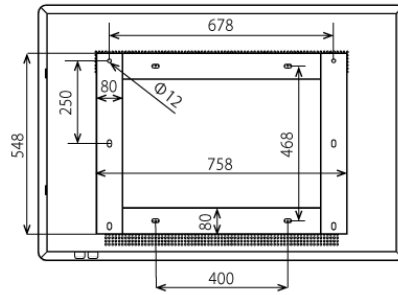

## ■ 技術仕様

画面サイズ	43型
有効表示領域	940×528mm
表示画素数	1920×1080 16:9ワイド
輝度	700cd/m <sup>2</sup>
対応メモリ機器	SD、USB2.0
動画データ	コンテナ:MP4、AVI、MPEG、MOV、MKV 動画コーデック:MPEG-1、MPEG-2、AVI(3.11)、XVID、H.264 音声コーデック:MPEG-1 Layers I、II、III2.0、MPEG-4 AAC-LC 5.1/HE-AAC 5.1/BSAC 2.0、WAV、24-bit linear PCM 7.1
静止画データ	JPEG
OSD言語	日本語、英語、中国語
防水・防塵性能	IP55相当
再生方法	自動(写真・動画混在再生)
オーディオ出力	内蔵スピーカー
映像入力	HDMI×1
電源	AC100~240V
最大消費電力	170W
動作可能周囲温度	0~50度
外形寸法(ブラケット含む)	1109.6(幅)×773.2(高)×221.3(奥)mm
ブラケット寸法	758(幅)×548(高)×74(奥)mm
重量	64kg

■ 寸法図

ブラケット(単体)

単位 mm