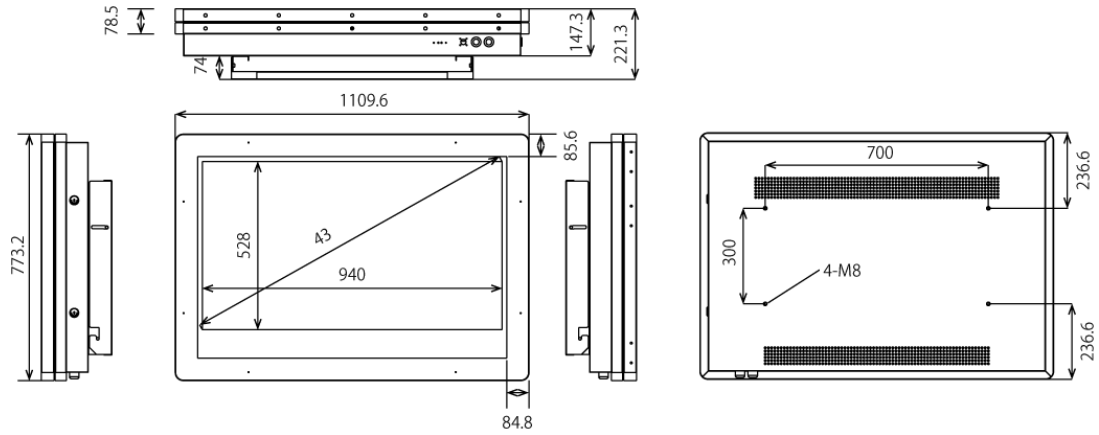

[高所への設置時リモコン使用で簡単運用]

付属のリモコンを使用することにより、離れた場所からでも画面の微調整や電源のON/OFFを切り替えることができます。そのため、高所等への設置時でも簡単に操作することが可能です。

[限られた空間にも設置可能]

付属の壁掛け金具を使うことで、埋め込むことなく壁面設置が可能です。限られた空間にも景観を損ねることなく設置できます。

■ 技術仕様

画面サイズ	43型
有効表示領域	940×528mm
表示画素数	1920×1080 16:9ワイド
輝度	700cd/m ²
対応メモリ機器	SD、USB2.0
動画データ	コンテナ:MP4、AVI、MPEG、MOV、MKV 動画コーデック:MPEG-1、MPEG-2、AVI(3.11)、XVID、H.264 音声コーデック:MPEG-1 Layers I、II、III2.0、MPEG-4 AAC-LC 5.1/HE-AAC 5.1/BSAC 2.0、WAV、24-bit linear PCM 7.1
静止画データ	JPEG
OSD言語	日本語、英語、中国語
防水・防塵性能	IP55相当
再生方法	自動(写真・動画混在再生)

オーディオ出力	内蔵スピーカー
映像入力	HDMI×1
電源	AC100~240V
最大消費電力	170W
動作可能周囲温度	0~50度
外形寸法 (ブラケット含む)	1109.6(幅)×773.2(高)×221.3(奥)mm
ブラケット寸法	758(幅)×548(高)×74(奥)mm
重量	64kg

■ 寸法図

ブラケット (単体)

単位 mm