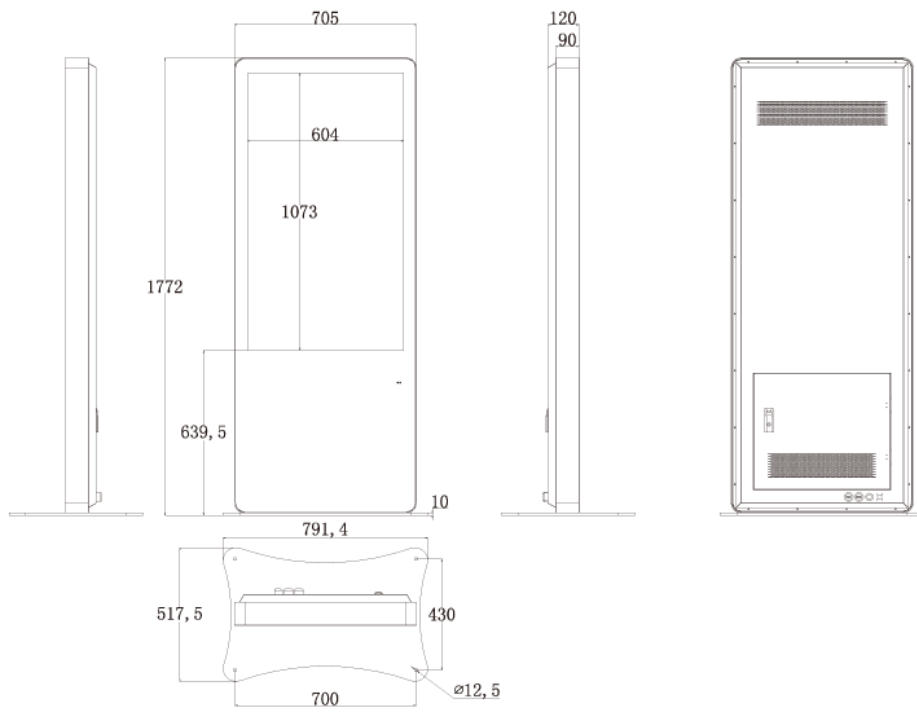

NSDS49T-OS-P

49型屋外用キオスクタイプタッチパネル搭載型デジタルサイネージ (PC内蔵モデル)

■ 主な特長

■ 技術仕様

画面サイズ	49型
有効表示領域	604×1073.8mm
表示画素数	1920×1080 16:9ワイド
輝度	700cd/m ²
タッチパネル機能	有り(静電容量方式)、マルチタッチ:10ドット
対応メモリ機器	USB2.0×4、RJ45、Wi-Fi
防水・防塵性能	IP55相当
オーディオ出力	内蔵スピーカー
映像出力	HDMI×1
マザーボード	Intel(R) H81
CPU	Intel(R) Core(TM) i5 3.0Ghz (※オプションにより変更可能)
HDD	500GB (※オプションにより変更可能)
メモリ	DDR3 4GB (※オプションにより変更可能)
OS	Windows10 pro
電源	AC100~240V
最大消費電力	220W
動作可能周囲温度	0~50度
本体寸法	791.4(幅)×1772(高)×517.5(奥)mm
土台寸法	791.4(幅)×10(高)×517.5(奥)mm
重量(土台含む)	80kg

■ 寸法図

単位 mm