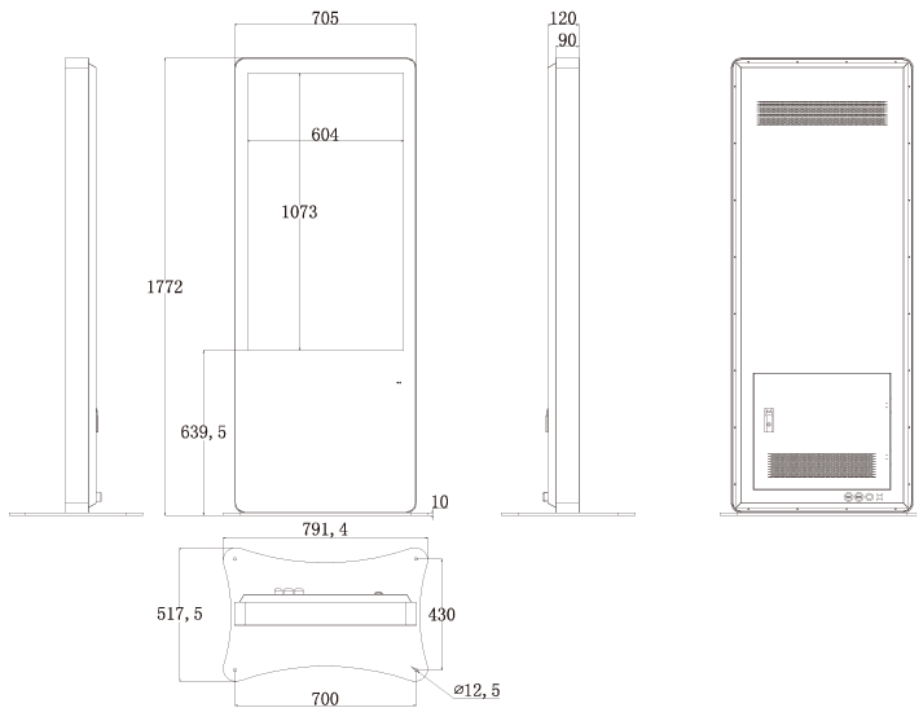

NSDS49T-OS-P

49型屋外用キオスクタイプタッチパネル搭載型デジタルサイネージ (PC内蔵モデル)

■ 主な特長

■ 技術仕様

画面サイズ	49型
有効表示領域	604×1073.8mm
表示画素数	1920×1080 16:9ワイド
輝度	700cd/m ²
タッチパネル機能	有り(静電容量方式)、マルチタッチ:10ドット
対応メモリ機器	USB2.0×4、RJ45、Wi-Fi
防水・防塵性能	IP55相当
オーディオ出力	内蔵スピーカー
映像出力	HDMI×1
マザーボード	Intel(R) H81
CPU	Intel(R) Core(TM) i5 3.0Ghz (※オプションにより変更可能)
HDD	500GB (※オプションにより変更可能)
メモリ	DDR3 4GB (※オプションにより変更可能)
OS	Windows10 pro
電源	AC100~240V
最大消費電力	220W
動作可能周囲温度	0~50度
本体寸法	791.4(幅)×1772(高)×517.5(奥)mm
土台寸法	791.4(幅)×10(高)×517.5(奥)mm
重量 (土台含む)	80kg

■ 寸法図

単位 mm