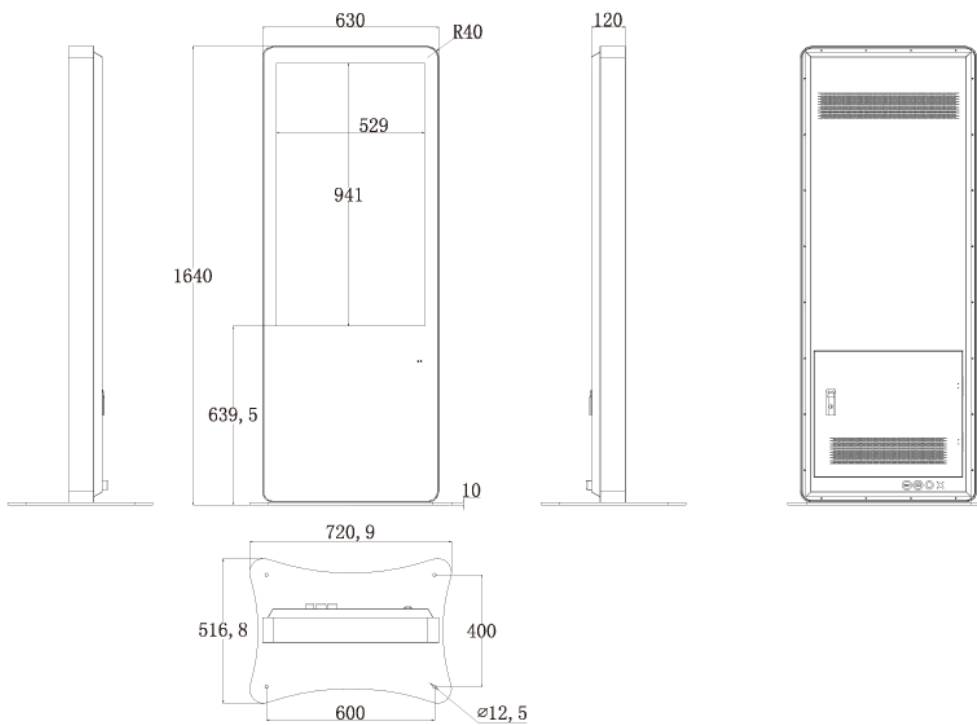

NSDS43T-OS-P

43型屋外用キオスクタイプタッチパネル搭載型デジタルサイネージ (PC内蔵モデル)

■ 主な特長

■ 技術仕様

| | |
|-------------|---|
| 画面サイズ | 43型 |
| 有効表示領域 | 529×941mm |
| 表示画素数 | 1920×1080 16:9ワイド |
| 輝度 | 700cd/m ² |
| タッチパネル機能 | 有り (静電容量方式)、マルチタッチ:10ドット |
| 対応メモリ機器 | USB2.0×4、RJ45、Wi-Fi |
| 防水・防塵性能 | IP55相当 |
| オーディオ出力 | 内蔵スピーカー |
| 映像出力 | HDMI×1 |
| マザーボード | Intel(R) H81 |
| CPU | Intel(R) Core(TM) i5 3.0Ghz (※オプションにより変更可能) |
| HDD | 500GB (※オプションにより変更可能) |
| メモリ | DDR3 4GB (※オプションにより変更可能) |
| OS | Windows10 pro |
| 電源 | AC100~240V |
| 最大消費電力 | 180W |
| 動作可能周囲温度 | 0~50度 |
| 本体寸法 (土台含む) | 720.9(幅)×1640(高)×516.8(奥)mm |
| 土台寸法 | 720.9(幅)×10(高)×516.8(奥)mm |
| 重量 (土台含む) | 73kg |

■ 寸法図

単位 mm