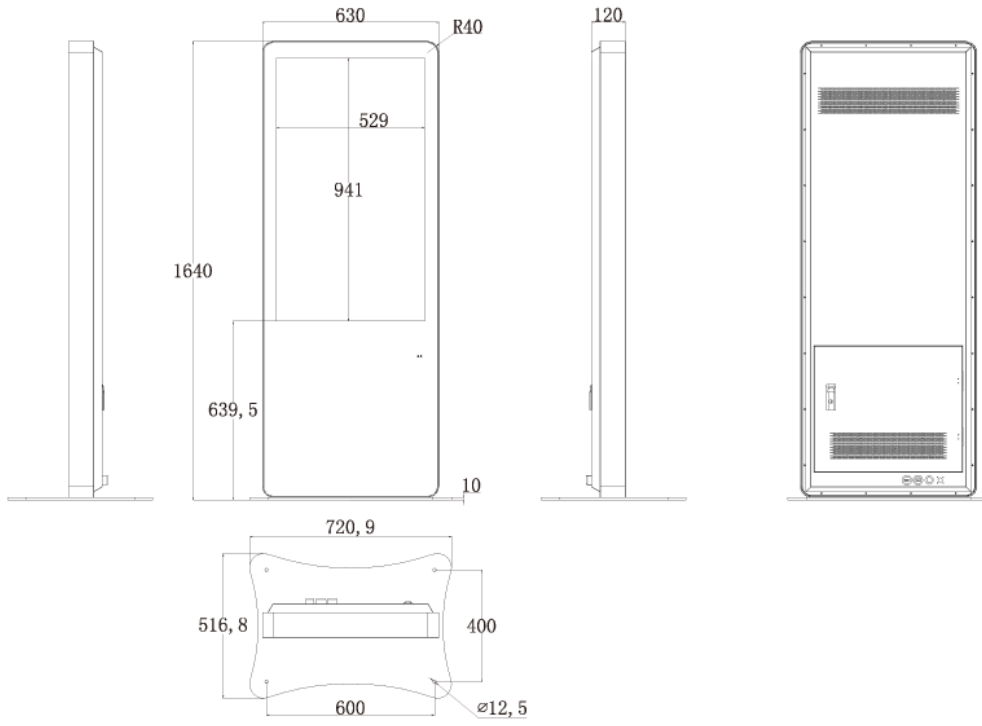

NSDS43T-OS-P

43型屋外用キオスクタイプタッチパネル搭載型デジタルサイネージ (PC内蔵モデル)

■ 主な特長

■ 技術仕様

画面サイズ	43型
有効表示領域	529×941mm
表示画素数	1920×1080 16:9ワイド
輝度	700cd/m ²
タッチパネル機能	有り (静電容量方式)、マルチタッチ:10ドット
対応メモリ機器	USB2.0×4、RJ45、Wi-Fi
防水・防塵性能	IP55相当
オーディオ出力	内蔵スピーカー
映像出力	HDMI×1
マザーボード	Intel(R) H81
CPU	Intel(R) Core(TM) i5 3.0Ghz (※オプションにより変更可能)
HDD	500GB (※オプションにより変更可能)
メモリ	DDR3 4GB (※オプションにより変更可能)
OS	Windows10 pro
電源	AC100~240V
最大消費電力	180W
動作可能周囲温度	0~50度
本体寸法 (土台含む)	720.9(幅)×1640(高)×516.8(奥)mm
土台寸法	720.9(幅)×10(高)×516.8(奥)mm
重量 (土台含む)	73kg

■ 寸法図

単位 mm