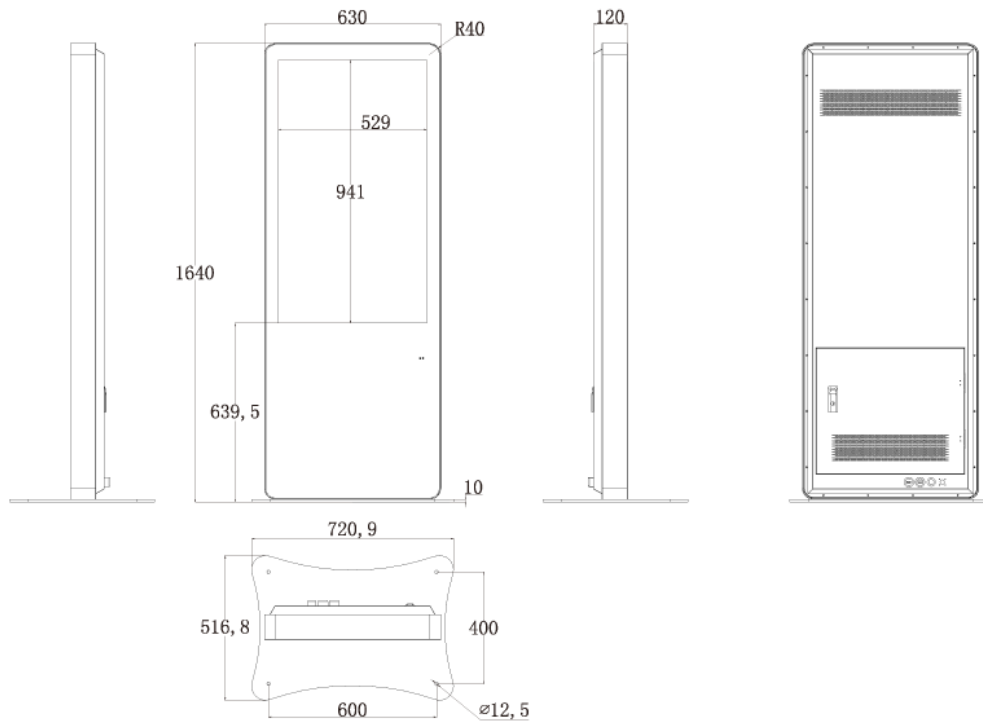

[大型サイネージの移動も楽なキャスター付き]

ストッパー付きのキャスター仕様で、大型のデジタルサイネージも楽に移動できます。店先など、出し入れする場所にも安心して設置できます。

■ 技術仕様

画面サイズ	43型
有効表示領域	529×941mm
表示画素数	1920×1080 16:9ワイド
輝度	700cd/m ²
タッチパネル機能	有り (静電容量方式)、マルチタッチ:10ドット
対応メモリ機器	USB2.0×4、RJ45、Wi-Fi
防水・防塵性能	IP55相当
オーディオ出力	内蔵スピーカー

映像出力	HDMI×1
マザーボード	Intel(R) H81
CPU	Intel(R) Core(TM) i5 3.0Ghz (※オプションにより変更可能)
HDD	500GB (※オプションにより変更可能)
メモリ	DDR3 4GB (※オプションにより変更可能)
OS	Windows10 pro
電源	AC100~240V
最大消費電力	180W
動作可能周囲温度	0~50度
本体寸法 (土台含む)	720.9(幅)×1640(高)×516.8(奥)mm
土台寸法	720.9(幅)×10(高)×516.8(奥)mm
重量 (土台含む)	73kg

■ 寸法図

単位 mm