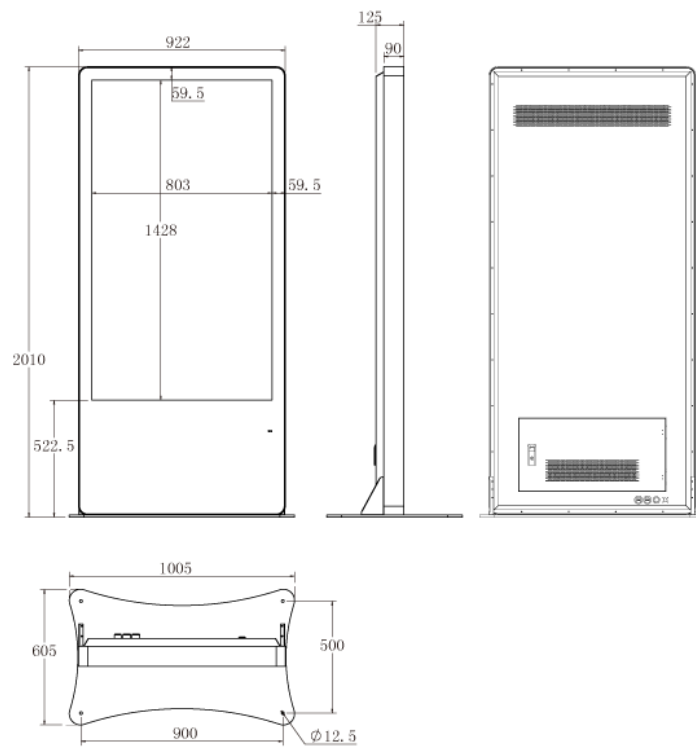

NSDS65-OS

65型屋外用キオスクタイプデジタルサイネージ

■ 主な特長

■ 技術仕様

画面サイズ	65型
有効表示領域	803×1428mm
表示画素数	1920×1080 16:9ワイド
輝度	700cd/m ²
対応メモリ機器	SD、USB2.0
動画データ	コンテナ:MP4、AVI、MPEG、MOV、MKV 動画コーデック:MPEG-1、MPEG-2、AVI(3.11)、XVID、H.264 音声コーデック:MPEG-1 Layers I、II、III2.0、MPEG-4 AAC-LC 5.1/HE-AAC 5.1/BSAC 2.0、WAV、24-bit linear PCM 7.1
静止画データ	JPEG
OSD言語	日本語、英語、中国語
防水・防塵性能	IP55相当
再生方法	自動(写真・動画混在再生)
オーディオ出力	内蔵スピーカー
映像入力	HDMI×1
電源	AC100~240V
最大消費電力	270W
動作可能周囲温度	0~50度
本体寸法(土台含む)	1005(幅)×2010(高)×605(奥)mm
土台寸法	1005(幅)×10(高)×605(奥)mm
重量(土台含む)	121kg

■ 寸法図

単位 mm