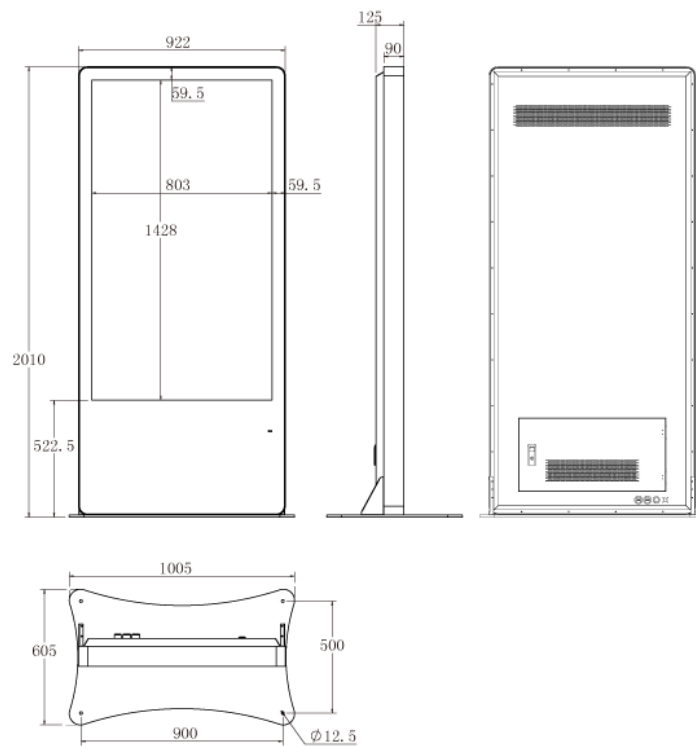

# NSDS65-OS

65型屋外用キオスクタイプデジタルサイネージ

## ■ 技術仕様

画面サイズ	65型
有効表示領域	803×1428mm
表示画素数	1920×1080 16:9ワイド
輝度	700cd/m <sup>2</sup>
対応メモリ機器	SD、USB2.0
動画データ	コンテナ:MP4、AVI、MPEG、MOV、MKV 動画コーデック:MPEG-1、MPEG-2、AVI(3.11)、XVID、H.264 音声コーデック:MPEG-1 Layers I、II、III2.0、MPEG-4 AAC-LC 5.1/HE-AAC 5.1/BSAC 2.0、WAV、24-bit linear PCM 7.1
静止画データ	JPEG
OSD言語	日本語、英語、中国語
防水・防塵性能	IP55相当
再生方法	自動(写真・動画混在再生)
オーディオ出力	内蔵スピーカー
映像入力	HDMI×1
電源	AC100~240V
最大消費電力	270W
動作可能周囲温度	0~50度
本体寸法(土台含む)	1005(幅)×2010(高)×605(奥)mm
土台寸法	1005(幅)×10(高)×605(奥)mm
重量(土台含む)	121kg

■ 寸法図

単位 mm