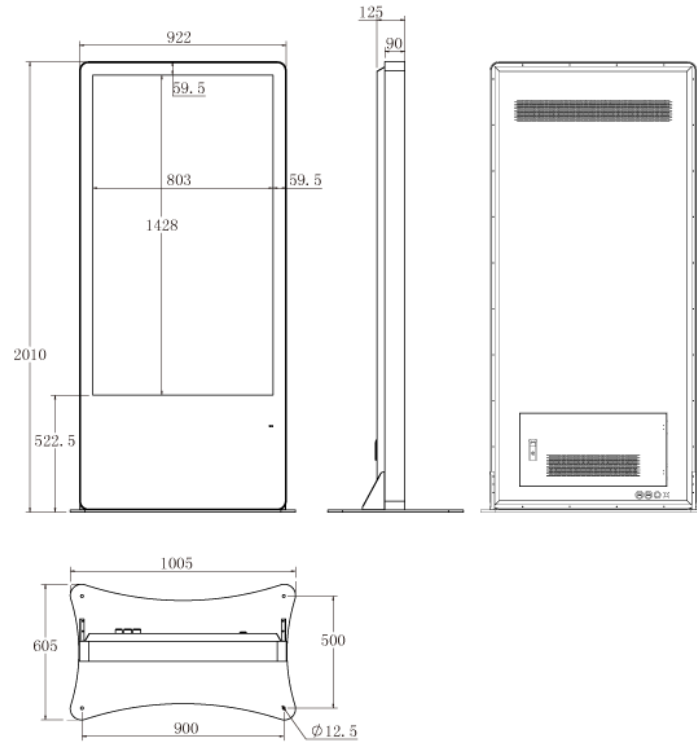

NSDS65-OS

65型屋外用キオスクタイプデジタルサイネージ

■ 主な特長

■ 技術仕様

画面サイズ	65型
有効表示領域	803×1428mm
表示画素数	1920×1080 16:9ワイド
輝度	700cd/m ²
対応メモリ機器	SD、USB2.0
動画データ	コンテナ:MP4、AVI、MPEG、MOV、MKV 動画コーデック:MPEG-1、MPEG-2、AVI(3.11)、XVID、H.264 音声コーデック:MPEG-1 Layers I、II、III2.0、MPEG-4 AAC-LC 5.1/HE-AAC 5.1/BSAC 2.0、WAV、24-bit linear PCM 7.1
静止画データ	JPEG
OSD言語	日本語、英語、中国語
防水・防塵性能	IP55相当
再生方法	自動(写真・動画混在再生)
オーディオ出力	内蔵スピーカー
映像入力	HDMI×1
電源	AC100~240V
最大消費電力	270W
動作可能周囲温度	0~50度
本体寸法(土台含む)	1005(幅)×2010(高)×605(奥)mm
土台寸法	1005(幅)×10(高)×605(奥)mm
重量(土台含む)	121kg

■ 寸法図

単位 mm