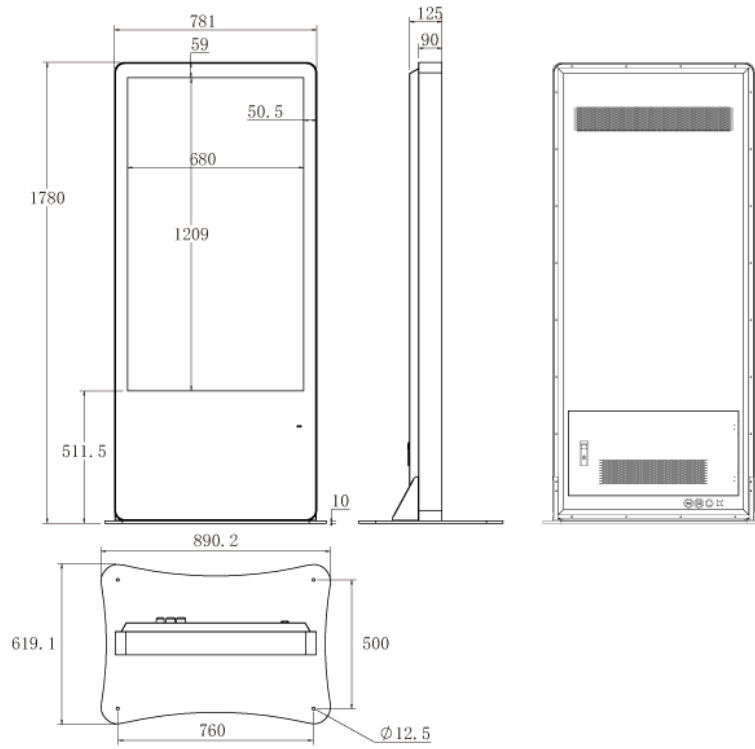

NSDS55-OS

55型屋外用キオスクタイプ液晶デジタルサイネージ

■ 主な特長

■ 技術仕様

画面サイズ	55型
有効表示領域	680×1209mm
表示画素数	1920×1080 16:9ワイド
輝度	700cd/m ²
対応メモリ機器	SD、USB2.0
動画データ	コンテナ:MP4、AVI、MPEG、MOV、MKV 動画コーデック:MPEG-1、MPEG-2、AVI(3.11)、XVID、H.264 音声コーデック:MPEG-1 Layers I、II、III2.0、MPEG-4 AAC-LC 5.1/HE-AAC 5.1/BSAC 2.0、WAV、24-bit linear PCM 7.1
静止画データ	JPEG
OSD言語	日本語、英語、中国語
防水・防塵性能	IP55相当
再生方法	自動(写真・動画混在再生)
オーディオ出力	内蔵スピーカー
映像入力	HDMI×1
電源	AC100~240V
最大消費電力	290W
動作可能周囲温度	0~50度
本体寸法	781(幅)×1780(高)×125(奥)mm
土台寸法	890.2(幅)×10(高)×619.1(奥)mm
重量(土台含む)	92kg

■ 寸法図

単位 mm