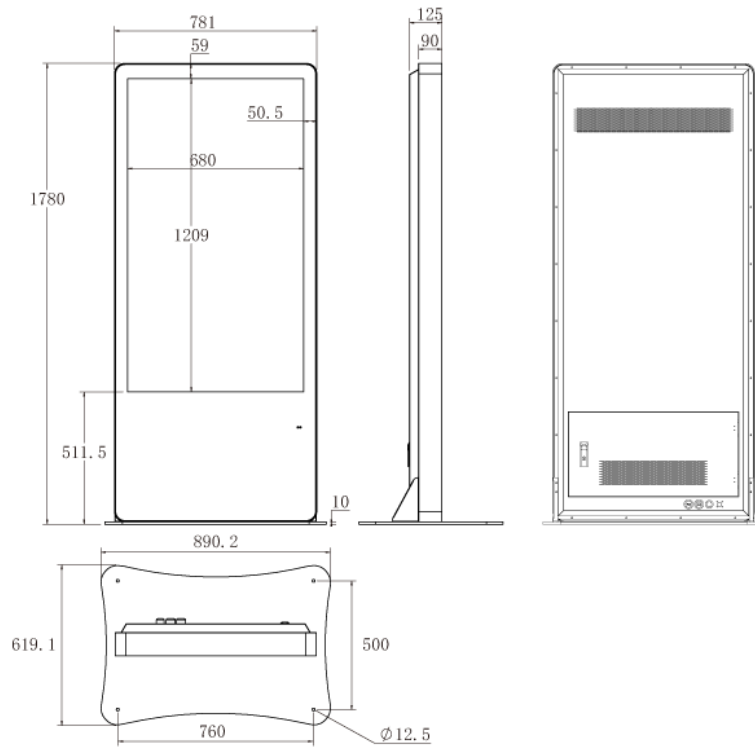

最大消費電力	290W
動作可能周囲温度	0~50度
本体寸法	781(幅)×1780(高)×125(奥)mm
土台寸法	890.2(幅)×10(高)×619.1(奥)mm
重量 (土台含む)	92kg

■ 寸法図

単位 mm