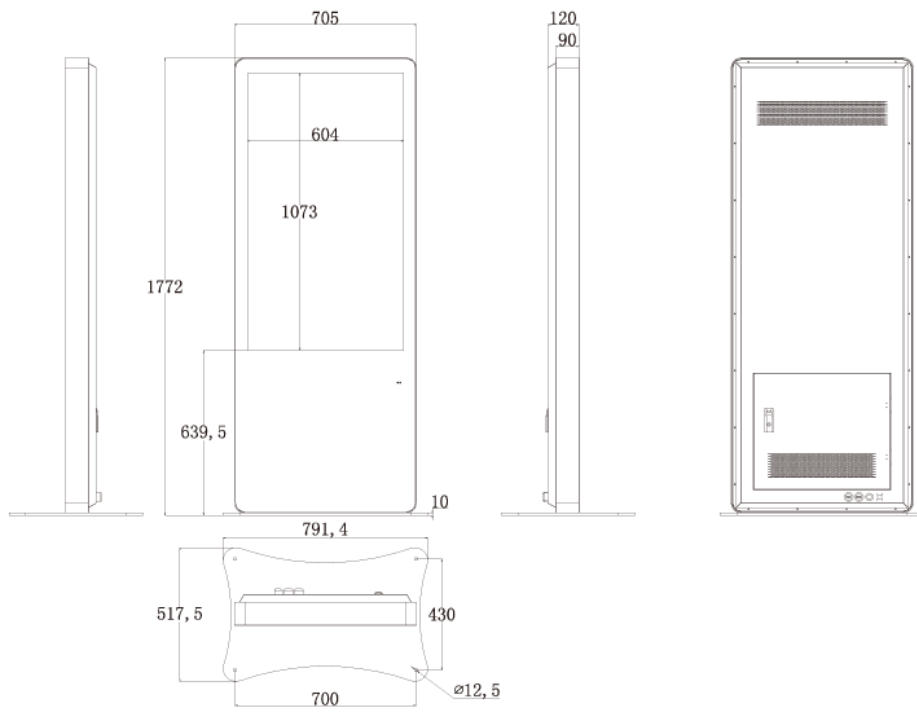

# NSDS49-OS

49型屋外用キオスクタイプ液晶デジタルサイネージ

## ■ 技術仕様

画面サイズ	49型
有効表示領域	604×1073mm
表示画素数	1920×1080 16:9ワイド
輝度	700cd/m <sup>2</sup>
対応メモリ機器	SD、USB2.0
動画データ	コンテナ:MP4、AVI、MPEG、MOV、MKV 動画コーデック:MPEG-1、MPEG-2、AVI(3.11)、XVID、H.264 音声コーデック:MPEG-1 Layers I、II、III2.0、MPEG-4 AAC-LC 5.1/HE-AAC 5.1/BSAC 2.0、WAV、24-bit linear PCM 7.1
静止画データ	JPEG
OSD言語	日本語、英語、中国語
防水・防塵性能	IP55相当
再生方法	自動(写真・動画混在再生)
オーディオ出力	内蔵スピーカー
映像入力	HDMI×1
電源	AC100~240V
最大消費電力	210W
動作可能周囲温度	0~50度
本体寸法(土台含む)	791.4(幅)×1772(高)×517.5(奥)mm
土台寸法	791.4(幅)×10(高)×517.5(奥)mm
重量(土台含む)	80kg

■ 寸法図

単位 mm