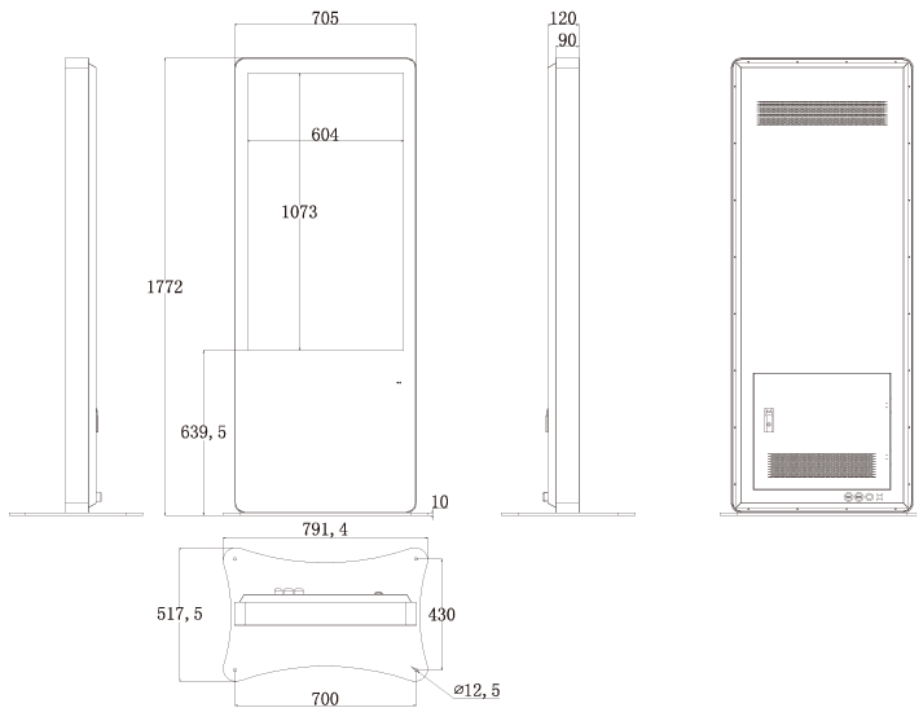

NSDS49-OS

49型屋外用キオスクタイプ液晶デジタルサイネージ

■ 主な特長

■ 技術仕様

画面サイズ	49型
有効表示領域	604×1073mm
表示画素数	1920×1080 16:9ワイド
輝度	700cd/m ²
対応メモリ機器	SD、USB2.0
動画データ	コンテナ:MP4、AVI、MPEG、MOV、MKV 動画コーデック:MPEG-1、MPEG-2、AVI(3.11)、XVID、H.264 音声コーデック:MPEG-1 Layers I、II、III2.0、MPEG-4 AAC-LC 5.1/HE-AAC 5.1/BSAC 2.0、WAV、24-bit linear PCM 7.1
静止画データ	JPEG
OSD言語	日本語、英語、中国語
防水・防塵性能	IP55相当
再生方法	自動(写真・動画混在再生)
オーディオ出力	内蔵スピーカー
映像入力	HDMI×1
電源	AC100~240V
最大消費電力	210W
動作可能周囲温度	0~50度
本体寸法(土台含む)	791.4(幅)×1772(高)×517.5(奥)mm
土台寸法	791.4(幅)×10(高)×517.5(奥)mm
重量(土台含む)	80kg

■ 寸法図

単位 mm