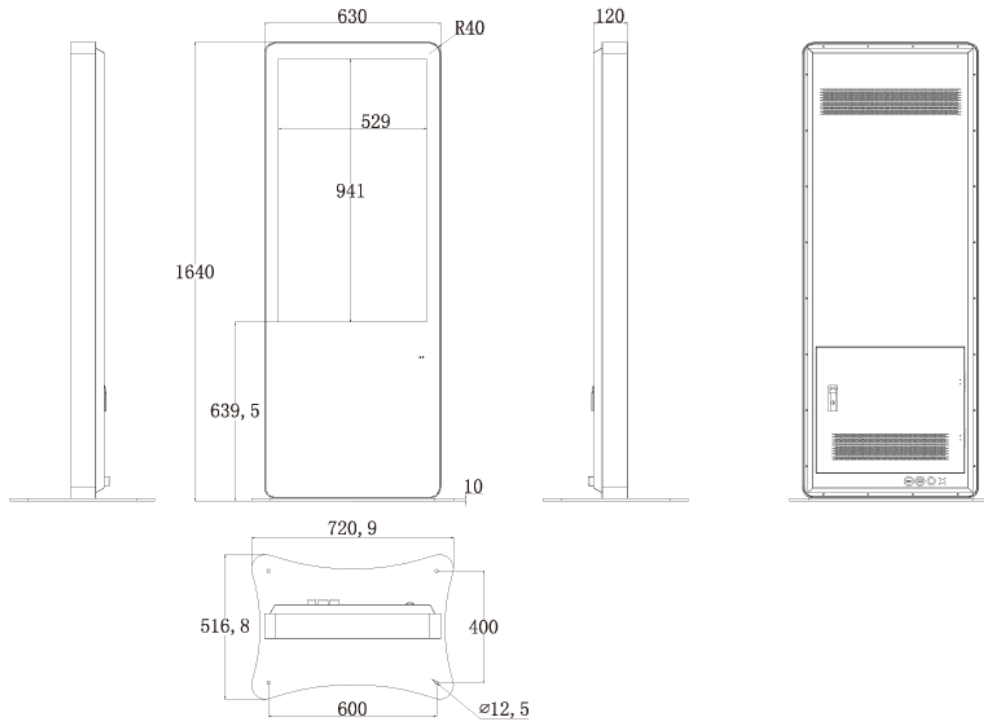

[大型サイネージの移動も楽なキャスター付き]

ストッパー付きのキャスター仕様で、大型のデジタルサイネージも楽に移動できます。店先など、出し入れする場所にも安心して設置できます。

■ 技術仕様

画面サイズ	43型
有効表示領域	529×941mm
表示画素数	1920×1080 16:9ワイド
輝度	700cd/m ²
対応メモリ機器	SD、USB2.0
動画データ	コンテナ:MP4、AVI、MPEG、MOV、MKV 動画コーデック:MPEG-1、MPEG-2、AVI(3.11)、XVID、H.264 音声コーデック:MPEG-1 Layers I、II、III2.0、MPEG-4 AAC-LC 5.1/HE-AAC 5.1/BSAC 2.0、WAV、24-bit linear PCM 7.1
静止画データ	JPEG
OSD言語	日本語、英語、中国語
防水・防塵性能	IP55相当
再生方法	自動 (写真・動画混在再生)
オーディオ出力	内蔵スピーカー
映像入力	HDMI×1
電源	AC100~240V

最大消費電力	170W
動作可能周囲温度	0~50度
本体寸法 (土台含む)	720.9(幅)×1640(高)×516.8(奥)mm
土台寸法	720.9(幅)×10(高)×516.8(奥)mm
重量 (土台含む)	73kg

■ 寸法図

単位 mm