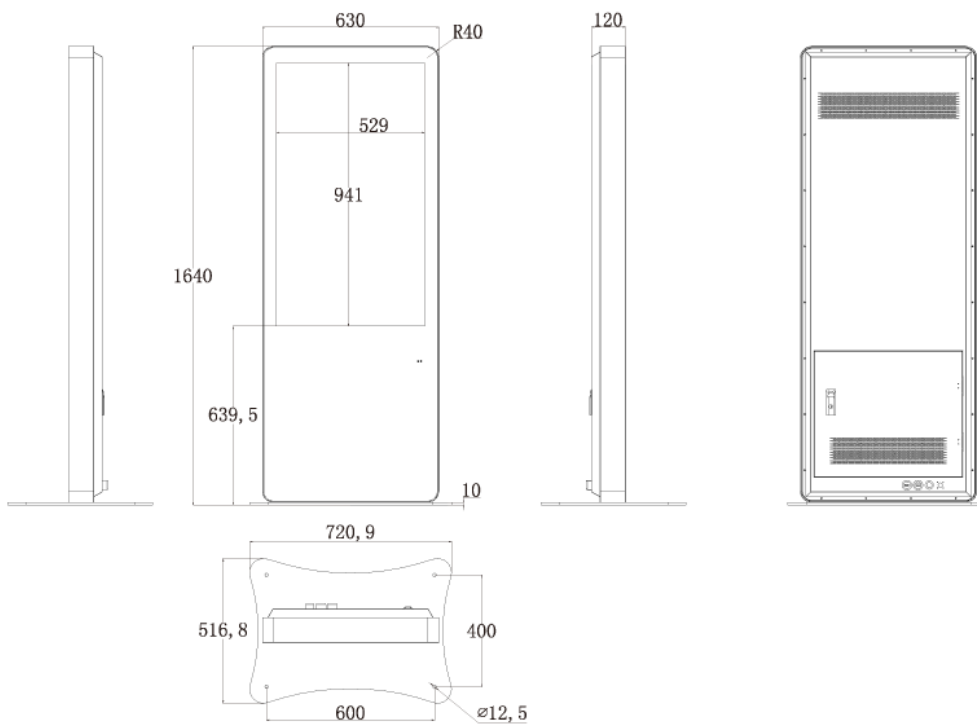

NSDS43-OS

43型屋外用キオスクタイプ液晶デジタルサイネージ

■ 主な特長

■ 技術仕様

画面サイズ	43型
有効表示領域	529×941mm
表示画素数	1920×1080 16:9ワイド
輝度	700cd/m ²
対応メモリ機器	SD、USB2.0
動画データ	コンテナ:MP4、AVI、MPEG、MOV、MKV 動画コーデック:MPEG-1、MPEG-2、AVI(3.11)、XVID、H.264 音声コーデック:MPEG-1 Layers I、II、III2.0、MPEG-4 AAC-LC 5.1/HE-AAC 5.1/BSAC 2.0、WAV、24-bit linear PCM 7.1
静止画データ	JPEG
OSD言語	日本語、英語、中国語
防水・防塵性能	IP55相当
再生方法	自動(写真・動画混在再生)
オーディオ出力	内蔵スピーカー
映像入力	HDMI×1
電源	AC100~240V
最大消費電力	170W
動作可能周囲温度	0~50度
本体寸法(土台含む)	720.9(幅)×1640(高)×516.8(奥)mm
土台寸法	720.9(幅)×10(高)×516.8(奥)mm
重量(土台含む)	73kg

■ 寸法図

単位 mm