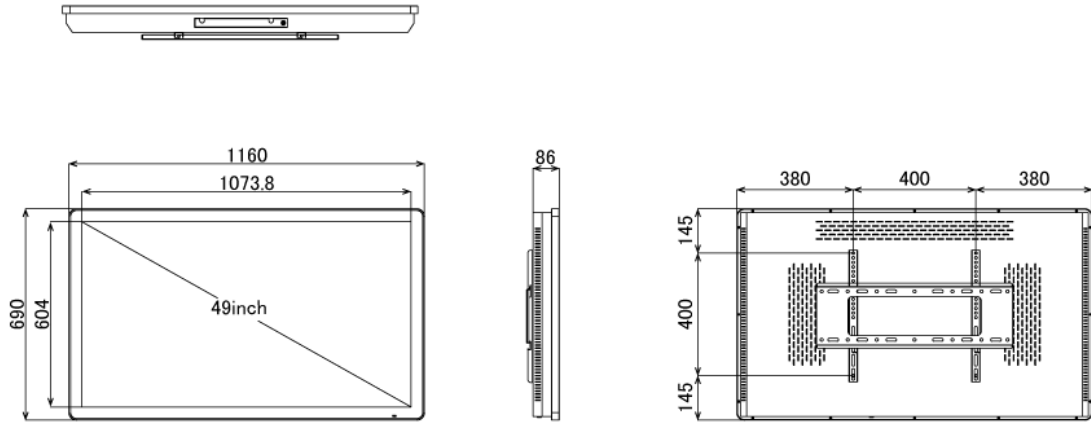

NSDS49T-IW-P

49型屋内用壁掛けタイプタッチパネル搭載型デジタルサイネージ (PC内蔵モデル)

■ 主な特長

■ 技術仕様

画面サイズ	49型
有効表示領域	1073.8×604mm
表示画素数	1920×1080 16:9ワイド
輝度	700cd/m ²
タッチパネル機能	有り (静電容量方式)、マルチタッチ:10ドット
対応メモリ機器	USB2.0×2、USB3.0×2、RJ45、Wi-Fi
オーディオ出力	内蔵スピーカー
映像出力	HDMI×1、VGA×1
マザーボード	Intel(R) H310
CPU	Intel(R) Core(TM) i5 2.7Ghz (※オプションにより変更可能)
SSD	120GB (※オプションにより変更可能)
メモリ	DDR4 4GB (※オプションにより変更可能)
OS	Windows10 pro
電源	AC100~240V
最大消費電力	215W
動作可能周囲温度	0~40度
外形寸法	1160(幅)×690(高)×76~96(奥)mm
重量 (土台含む)	39kg

■ 寸法図

ブラケット (単体)

単位 mm