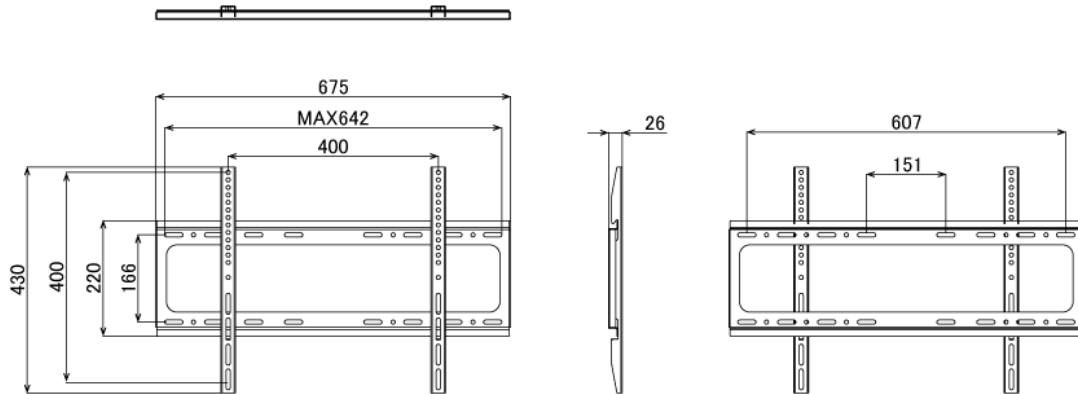

### ■ 技術仕様

画面サイズ	49型
有効表示領域	1073.8×604mm
表示画素数	1920×1080 16:9ワイド
輝度	700cd/m <sup>2</sup>
タッチパネル機能	有り (静電容量方式)、マルチタッチ:10ドット
対応メモリ機器	USB2.0×2、USB3.0×2、RJ45、Wi-Fi
オーディオ出力	内蔵スピーカー
映像出力	HDMI×1、VGA×1
マザーボード	Intel(R) H310
CPU	Intel(R) Core(TM) i5 2.7Ghz (※オプションにより変更可能)
SSD	120GB (※オプションにより変更可能)

メモリ	DDR4 4GB (※オプションにより変更可能)
OS	Windows10 pro
電源	AC100~240V
最大消費電力	215W
動作可能周囲温度	0~40度
外形寸法	1160(幅)×690(高)×76(奥)mm
重量 (土台含む)	39kg

■ 寸法図

ブラケット (単体)

単位 mm