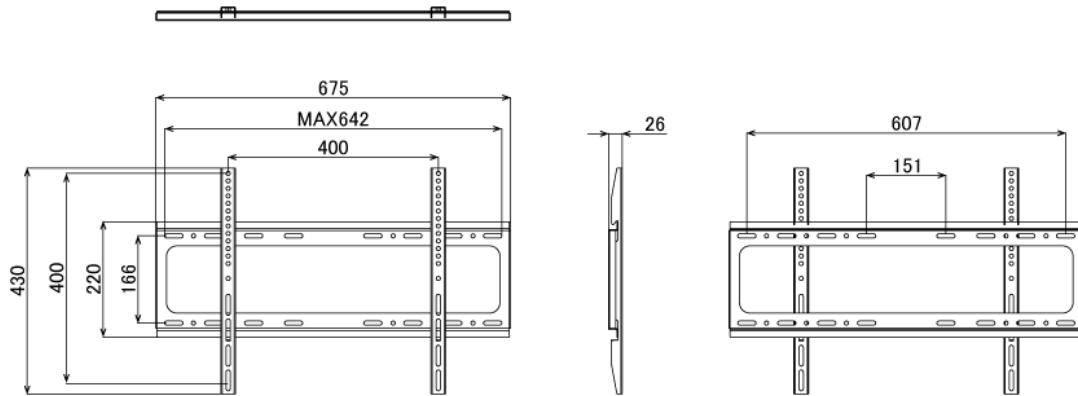

NSDS49T-IW-P

49型屋内用壁掛けタイプタッチパネル搭載型デジタルサイネージ (PC内蔵モデル)

■ 主な特長

■ 技術仕様

画面サイズ	49型
有効表示領域	1073.8×604mm
表示画素数	1920×1080 16:9ワイド
輝度	700cd/m ²
タッチパネル機能	有り (静電容量方式)、マルチタッチ:10ドット
対応メモリ機器	USB2.0×2、USB3.0×2、RJ45、Wi-Fi
オーディオ出力	内蔵スピーカー
映像出力	HDMI×1、VGA×1
マザーボード	Intel(R) H310
CPU	Intel(R) Core(TM) i5 2.7Ghz (※オプションにより変更可能)
SSD	120GB (※オプションにより変更可能)
メモリ	DDR4 4GB (※オプションにより変更可能)
OS	Windows10 pro
電源	AC100~240V
最大消費電力	215W
動作可能周囲温度	0~40度
外形寸法	1160(幅)×690(高)×76~96(奥)mm
重量 (土台含む)	39kg

■ 寸法図

ブラケット (単体)

単位 mm