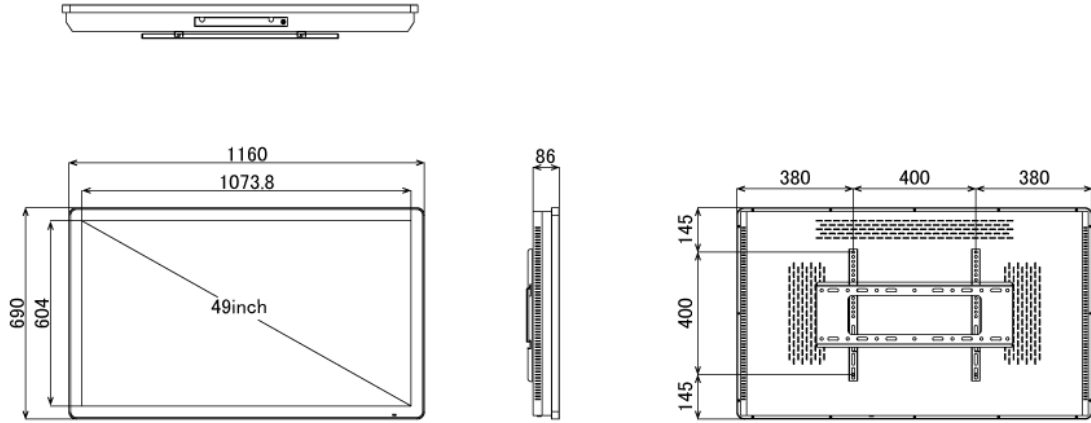

#### [ 限られた空間にも設置可能 ]

付属の壁掛け金具を使うことで、埋め込むことなく壁面設置が可能です。限られた空間にも景観を損ねることなく設置できます。

### ■ 技術仕様

画面サイズ	49型
有効表示領域	1073.8×604mm
表示画素数	1920×1080 16:9ワイド
輝度	700cd/m <sup>2</sup>
タッチパネル機能	有り (静電容量方式)、マルチタッチ:10ドット
対応メモリ機器	USB2.0×2、USB3.0×2、RJ45、Wi-Fi
オーディオ出力	内蔵スピーカー
映像出力	HDMI×1、VGA×1
マザーボード	Intel(R) H310
CPU	Intel(R) Core(TM) i5 2.7Ghz (※オプションにより変更可能)
SSD	120GB (※オプションにより変更可能)

メモリ	DDR4 4GB (※オプションにより変更可能)
OS	Windows10 pro
電源	AC100~240V
最大消費電力	215W
動作可能周囲温度	0~40度
外形寸法	1160(幅)×690(高)×76(奥)mm
重量 (土台含む)	39kg

■ 寸法図

ブラケット (単体)

単位 mm