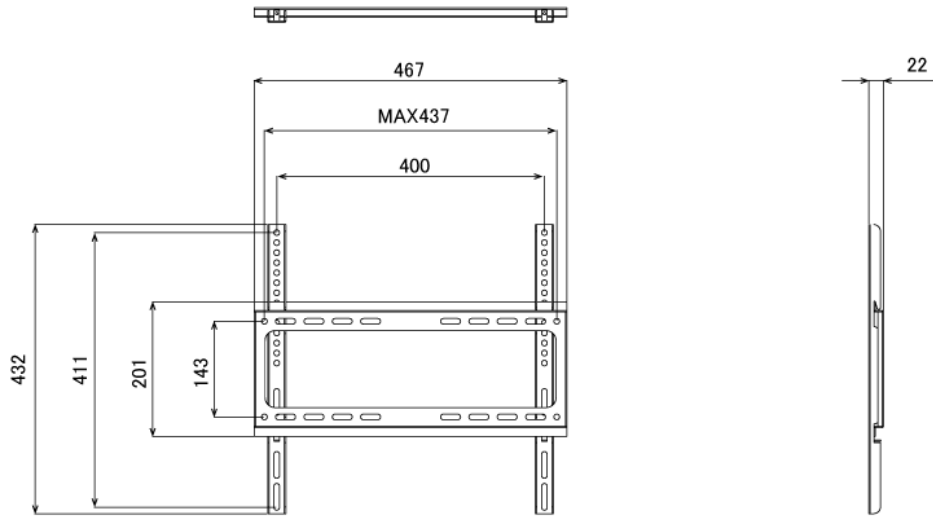

NSDS43T-IW-P

43型屋内用壁掛けタイプタッチパネル搭載型デジタルサイネージ (PC内蔵モデル)

■ 主な特長

■ 技術仕様

画面サイズ	43型
有効表示領域	941×529mm
表示画素数	1920×1080 16:9ワイド
輝度	700cd/m ²
タッチパネル機能	有り (静電容量方式)、マルチタッチ:10ドット
対応メモリ機器	USB2.0×2、USB3.0×2、RJ45、Wi-Fi
オーディオ出力	内蔵スピーカー
映像出力	HDMI×1、VGA×1
マザーボード	Intel(R) H310
CPU	Intel(R) Core(TM) i5 2.7Ghz (※オプションにより変更可能)
SSD	120GB (※オプションにより変更可能)
メモリ	DDR4 4GB (※オプションにより変更可能)
OS	Windows10 pro
電源	AC100~240V
最大消費電力	198W
動作可能周囲温度	0~40度
外形寸法	1023(幅)×609(高)×76~96(奥)mm
重量	29kg

■ 寸法図

ブラケット (単体)

単位 mm