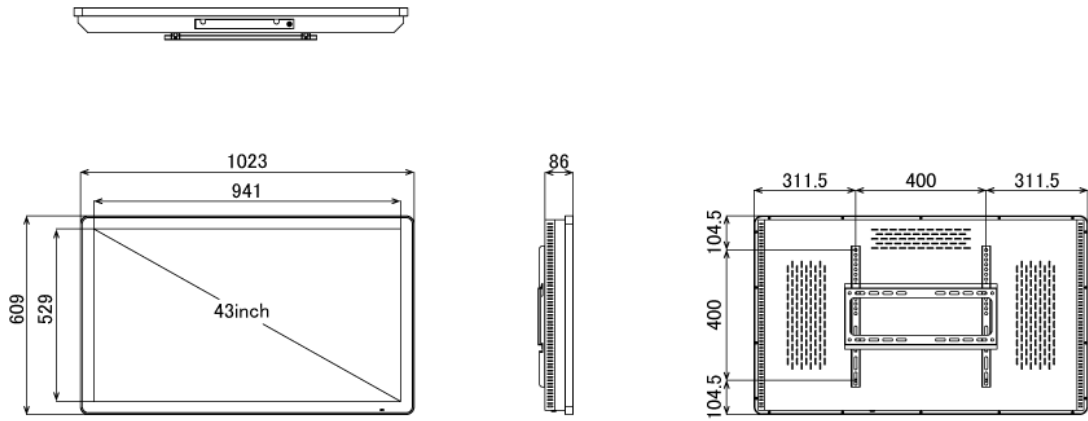

NSDS43T-IW-P

43型屋内用壁掛けタイプタッチパネル搭載型デジタルサイネージ (PC内蔵モデル)

■ 主な特長

■ 技術仕様

画面サイズ	43型
有効表示領域	941×529mm
表示画素数	1920×1080 16:9ワイド
輝度	700cd/m ²
タッチパネル機能	有り (静電容量方式)、マルチタッチ:10ドット
対応メモリ機器	USB2.0×2、USB3.0×2、RJ45、Wi-Fi
オーディオ出力	内蔵スピーカー
映像出力	HDMI×1、VGA×1
マザーボード	Intel(R) H310
CPU	Intel(R) Core(TM) i5 2.7Ghz (※オプションにより変更可能)
SSD	120GB (※オプションにより変更可能)
メモリ	DDR4 4GB (※オプションにより変更可能)
OS	Windows10 pro
電源	AC100~240V
最大消費電力	198W
動作可能周囲温度	0~40度
外形寸法	1023(幅)×609(高)×76~96(奥)mm
重量	29kg

■ 寸法図

ブラケット (単体)

単位 mm