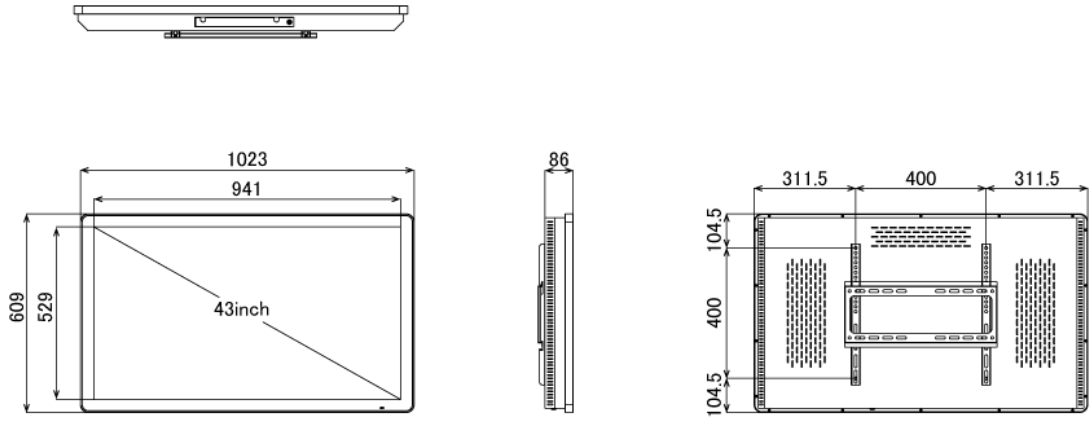

NSDS43T-IW-P

43型屋内用壁掛けタイプタッチパネル搭載型デジタルサイネージ (PC内蔵モデル)

■ 主な特長

■ 技術仕様

画面サイズ	43型
有効表示領域	941×529mm
表示画素数	1920×1080 16:9ワイド
輝度	700cd/m ²
タッチパネル機能	有り (静電容量方式)、マルチタッチ:10ドット
対応メモリ機器	USB2.0×2、USB3.0×2、RJ45、Wi-Fi
オーディオ出力	内蔵スピーカー
映像出力	HDMI×1、VGA×1
マザーボード	Intel(R) H310
CPU	Intel(R) Core(TM) i5 2.7Ghz (※オプションにより変更可能)
SSD	120GB (※オプションにより変更可能)
メモリ	DDR4 4GB (※オプションにより変更可能)
OS	Windows10 pro
電源	AC100~240V
最大消費電力	198W
動作可能周囲温度	0~40度
外形寸法	1023(幅)×609(高)×76~96(奥)mm
重量	29kg

■ 寸法図

ブラケット (単体)

単位 mm