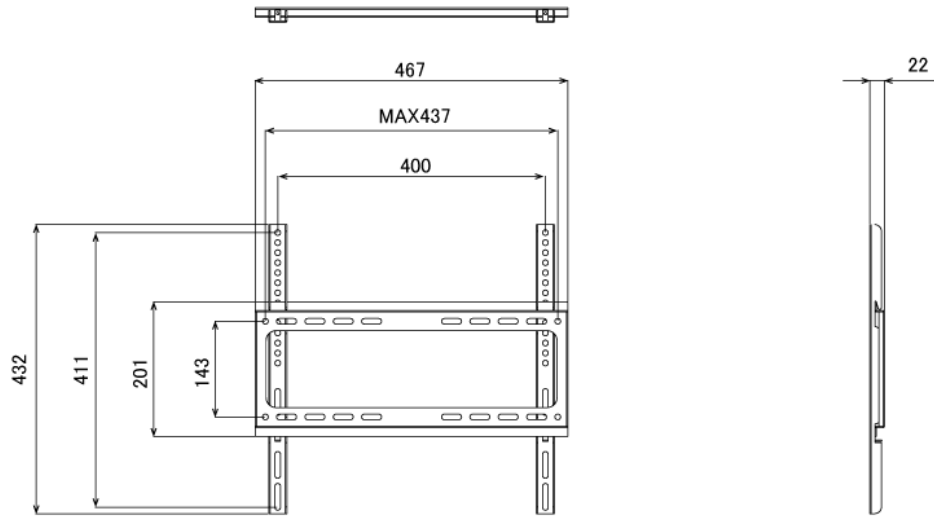

NSDS43T-IW-P

43型屋内用壁掛けタイプタッチパネル搭載型デジタルサイネージ (PC内蔵モデル)

■ 主な特長

■ 技術仕様

画面サイズ	43型
有効表示領域	941×529mm
表示画素数	1920×1080 16:9ワイド
輝度	700cd/m ²
タッチパネル機能	有り (静電容量方式)、マルチタッチ:10ドット
対応メモリ機器	USB2.0×2、USB3.0×2、RJ45、Wi-Fi
オーディオ出力	内蔵スピーカー
映像出力	HDMI×1、VGA×1
マザーボード	Intel(R) H310
CPU	Intel(R) Core(TM) i5 2.7Ghz (※オプションにより変更可能)
SSD	120GB (※オプションにより変更可能)
メモリ	DDR4 4GB (※オプションにより変更可能)
OS	Windows10 pro
電源	AC100~240V
最大消費電力	198W
動作可能周囲温度	0~40度
外形寸法	1023(幅)×609(高)×76~96(奥)mm
重量	29kg

■ 寸法図

ブラケット (単体)

単位 mm