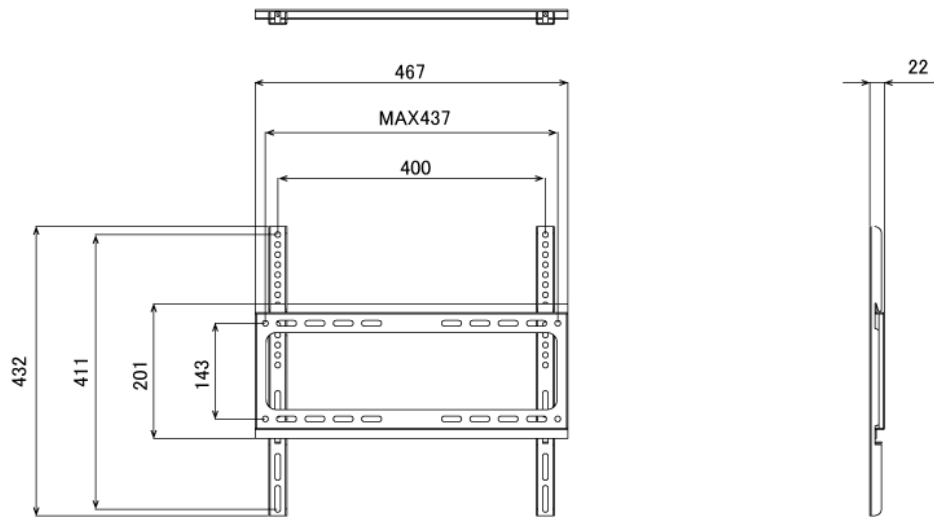

NSDS43T-IW-P

43型屋内用壁掛けタイプタッチパネル搭載型デジタルサイネージ (PC内蔵モデル)

■ 主な特長

■ 技術仕様

画面サイズ	43型
有効表示領域	941×529mm
表示画素数	1920×1080 16:9ワイド
輝度	700cd/m ²
タッチパネル機能	有り (静電容量方式)、マルチタッチ:10ドット
対応メモリ機器	USB2.0×2、USB3.0×2、RJ45、Wi-Fi
オーディオ出力	内蔵スピーカー
映像出力	HDMI×1、VGA×1
マザーボード	Intel(R) H310
CPU	Intel(R) Core(TM) i5 2.7Ghz (※オプションにより変更可能)
SSD	120GB (※オプションにより変更可能)
メモリ	DDR4 4GB (※オプションにより変更可能)
OS	Windows10 pro
電源	AC100~240V
最大消費電力	198W
動作可能周囲温度	0~40度
外形寸法	1023(幅)×609(高)×76~96(奥)mm
重量	29kg

■ 寸法図

ブラケット (単体)

単位 mm