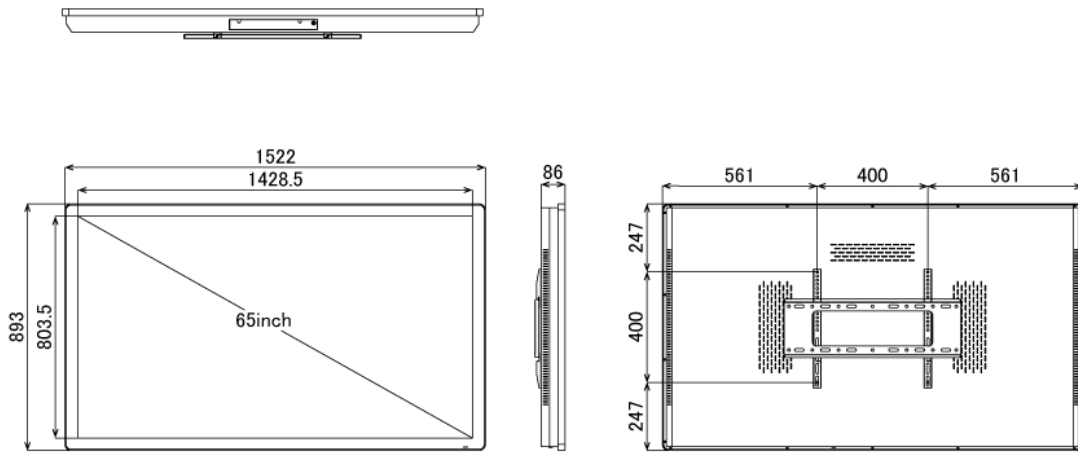

NSDS65-IW

65型屋内用壁掛けタイプ液晶デジタルサイネージ

■ 主な特長

■ 技術仕様

画面サイズ	65型
有効表示領域	1428(幅)×803(高)mm
表示画素数	1920×1080 16:9ワイド
輝度	700cd/m ²
対応メモリ機器	SD、USB2.0
動画データ	コンテナ:MP4、AVI、MPEG、MOV、MKV 動画コーデック:MPEG-1、MPEG-2、AVI(3.11)、XVID、H.264 音声コーデック:MPEG-1 Layers I、II、III2.0、MPEG-4 AAC-LC 5.1/HE-AAC 5.1/BSAC 2.0 WAV 24-bit linear PCM 7.1
静止画データ	BMP、JPEG、PNG、GIF
OSD言語	日本語、英語、中国語、フランス語
再生方法	自動(写真・動画混在再生)
オーディオ出力	内蔵スピーカー
映像出力	HDMI×1
電源	AC100～240V
最大消費電力	170W
動作可能周囲温度	0～40度
外形寸法	1522(幅)×893(高)×76～96(奥)mm
重量	57kg

■ 寸法図

ブラケット (単体)

単位 mm