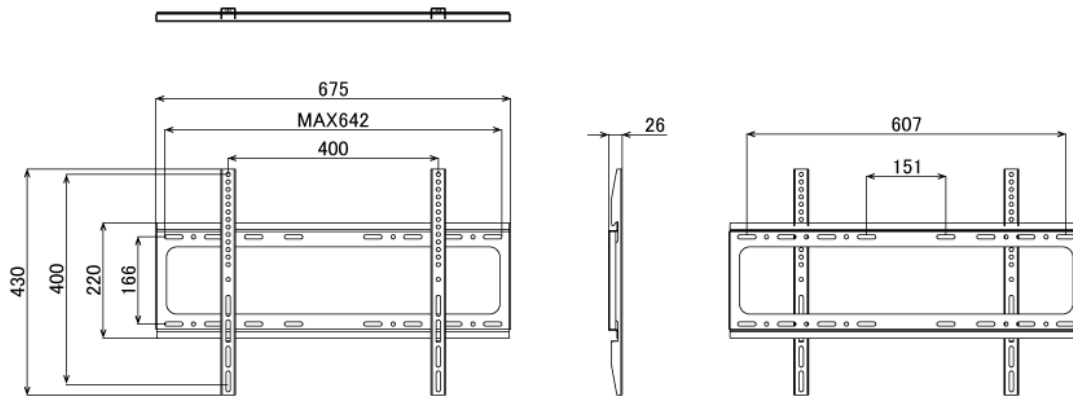

[限られた空間にも設置可能]

付属の壁掛け金具を使うことで、埋め込むことなく壁面設置が可能です。限られた空間にも景観を損ねることなく設置できます。

[様々なプレーヤーとの組合せで機能を拡張]

メディアプレーヤーとの組み合わせで、WEBコンテンツの配信やスケジュール管理、その他様々な機能やコンテンツの配信が可能になります。また、CMS (中央管理サーバー) を使った一元管理システムの構築も可能です。

■ 技術仕様

画面サイズ	65型
有効表示領域	1428(幅)×803(高)mm
表示画素数	1920×1080 16:9ワイド
輝度	700cd/㎡
対応メモリ機器	SD、USB2.0
動画データ	コンテナ:MP4、AVI、MPEG、MOV、MKV
	動画コーデック:MPEG-1、MPEG-2、AVI(3.11)、XVID、H.264
	音声コーデック:MPEG-1 Layers I、II、III2.0、MPEG-4 AAC-LC 5.1/HE-AAC 5.1/BSAC 2.0 WAV 24-bit linear PCM 7.1
静止画データ	BMP、JPEG、PNG、GIF
OSD言語	日本語、英語、中国語、フランス語
再生方法	自動 (写真・動画混在再生)

オーディオ出力	内蔵スピーカー
映像出力	HDMI×1
電源	AC100~240V
最大消費電力	170W
動作可能周囲温度	0~40度
外形寸法	1522(幅)×893(高)×76~96(奥)mm
重量	57kg

■ 寸法図

ブラケット (単体)

単位 mm