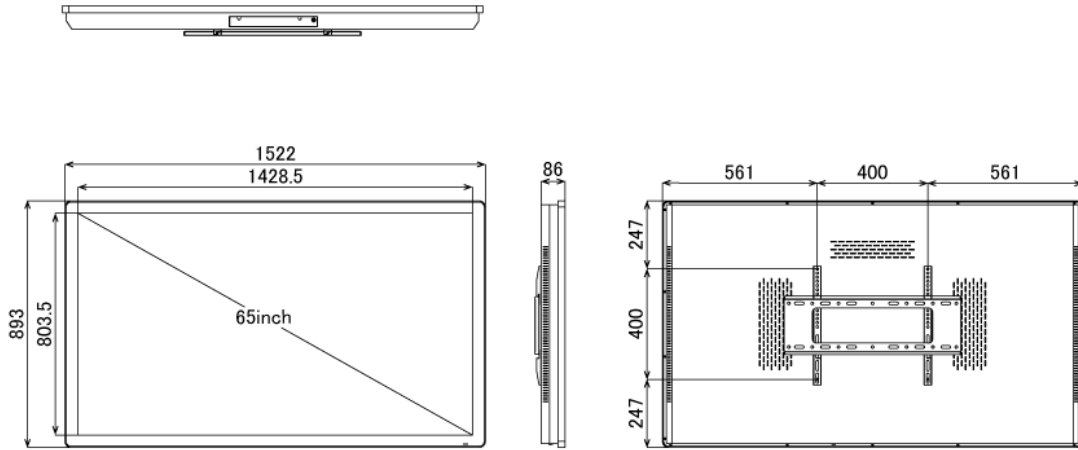

[限られた空間にも設置可能]

付属の壁掛け金具を使うことで、埋め込むことなく壁面設置が可能です。限られた空間にも景観を損ねることなく設置できます。

[様々なプレーヤーとの組合せで機能を拡張]

メディアプレーヤーとの組み合わせで、WEBコンテンツの配信やスケジュール管理、その他様々な機能やコンテンツの配信が可能になります。また、CMS (中央管理サーバー) を使った一元管理システムの構築も可能です。

■ 技術仕様

画面サイズ	65型
有効表示領域	1428(幅)×803(高)mm
表示画素数	1920×1080 16:9ワイド
輝度	700cd/㎡
対応メモリ機器	SD、USB2.0
動画データ	コンテナ:MP4、AVI、MPEG、MOV、MKV
	動画コーデック:MPEG-1、MPEG-2、AVI(3.11)、XVID、H.264
	音声コーデック:MPEG-1 Layers I、II、III2.0、MPEG-4 AAC-LC 5.1/HE-AAC 5.1/BSAC 2.0 WAV 24-bit linear PCM 7.1
静止画データ	BMP、JPEG、PNG、GIF
OSD言語	日本語、英語、中国語、フランス語
再生方法	自動 (写真・動画混在再生)

オーディオ出力	内蔵スピーカー
映像出力	HDMI×1
電源	AC100~240V
最大消費電力	170W
動作可能周囲温度	0~40度
外形寸法	1522(幅)×893(高)×76~96(奥)mm
重量	57kg

■ 寸法図

ブラケット (単体)

単位 mm