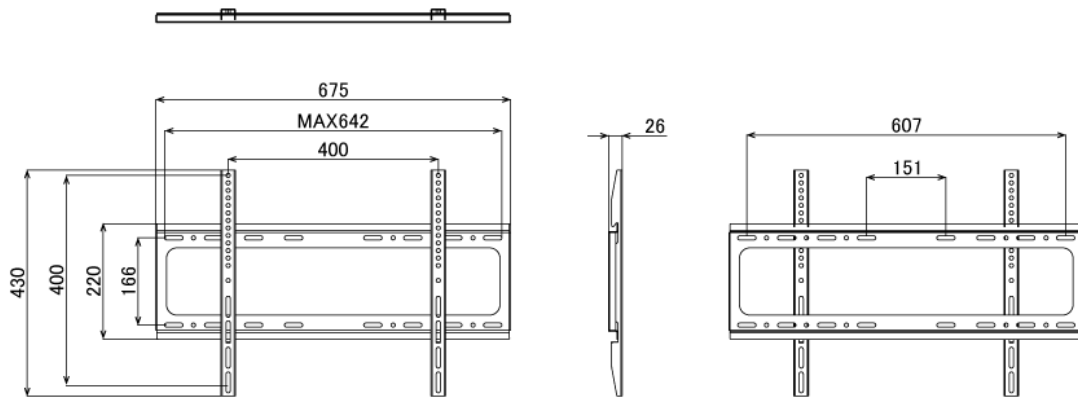

### ■ 技術仕様

画面サイズ	65型
有効表示領域	1428(幅)×803(高)mm
表示画素数	1920×1080 16:9ワイド
輝度	700cd/m <sup>2</sup>
対応メモリ機器	SD、USB2.0
動画データ	コンテナ:MP4、AVI、MPEG、MOV、MKV 動画コーデック:MPEG-1、MPEG-2、AVI(3.11)、XVID、H.264 音声コーデック:MPEG-1 Layers I、II、III2.0、MPEG-4 AAC-LC 5.1/HE-AAC 5.1/BSAC 2.0 WAV 24-bit linear PCM 7.1
静止画データ	BMP、JPEG、PNG、GIF
OSD言語	日本語、英語、中国語、フランス語
再生方法	自動(写真・動画混在再生)
オーディオ出力	内蔵スピーカー
映像出力	HDMI×1
電源	AC100～240V
最大消費電力	170W
動作可能周囲温度	0～40度
外形寸法	1522(幅)×893(高)×76～96(奥)mm
重量	57kg

■ 寸法図

ブラケット (単体)

単位 mm