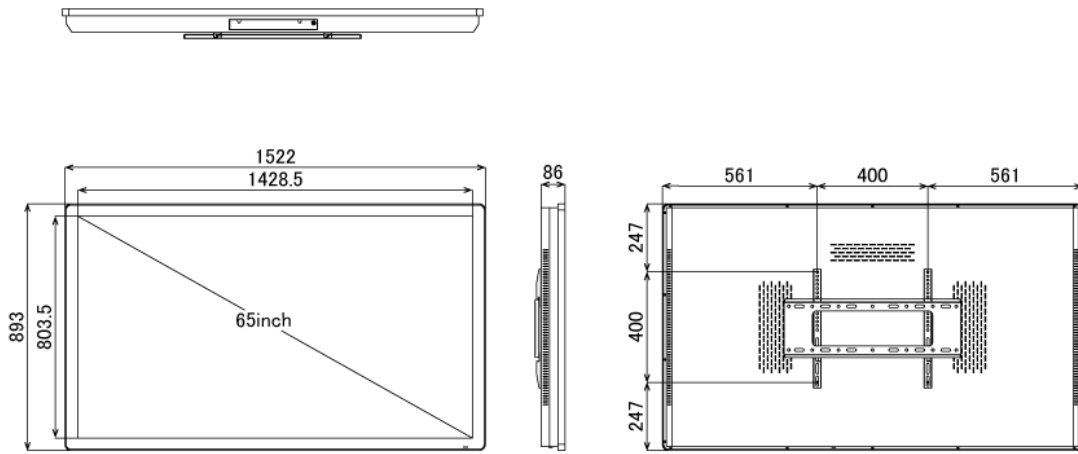

## NSDS65-IW

65型屋内用壁掛けタイプ液晶デジタルサイネージ

### ■ 技術仕様

画面サイズ	65型
有効表示領域	1428(幅)×803(高)mm
表示画素数	1920×1080 16:9ワイド
輝度	700cd/m <sup>2</sup>
対応メモリ機器	SD、USB2.0
動画データ	コンテナ:MP4、AVI、MPEG、MOV、MKV 動画コーデック:MPEG-1、MPEG-2、AVI(3.11)、XVID、H.264 音声コーデック:MPEG-1 Layers I、II、III2.0、MPEG-4 AAC-LC 5.1/HE-AAC 5.1/BSAC 2.0 WAV 24-bit linear PCM 7.1
静止画データ	BMP、JPEG、PNG、GIF
OSD言語	日本語、英語、中国語、フランス語
再生方法	自動(写真・動画混在再生)
オーディオ出力	内蔵スピーカー
映像出力	HDMI×1
電源	AC100～240V
最大消費電力	170W
動作可能周囲温度	0～40度
外形寸法	1522(幅)×893(高)×76～96(奥)mm
重量	57kg

■ 寸法図

ブラケット (単体)

単位 mm