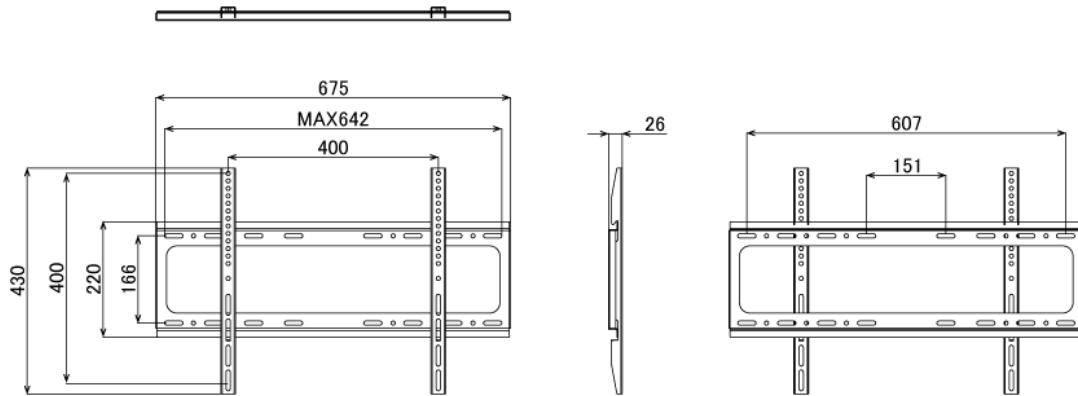

NSDS65-IW

65型屋内用壁掛けタイプ液晶デジタルサイネージ

■ 主な特長

■ 技術仕様

画面サイズ	65型
有効表示領域	1428(幅)×803(高)mm
表示画素数	1920×1080 16:9ワイド
輝度	700cd/m ²
対応メモリ機器	SD、USB2.0
動画データ	コンテナ:MP4、AVI、MPEG、MOV、MKV 動画コーデック:MPEG-1、MPEG-2、AVI(3.11)、XVID、H.264 音声コーデック:MPEG-1 Layers I、II、III2.0、MPEG-4 AAC-LC 5.1/HE-AAC 5.1/BSAC 2.0 WAV 24-bit linear PCM 7.1
静止画データ	BMP、JPEG、PNG、GIF
OSD言語	日本語、英語、中国語、フランス語
再生方法	自動(写真・動画混在再生)
オーディオ出力	内蔵スピーカー
映像出力	HDMI×1
電源	AC100～240V
最大消費電力	170W
動作可能周囲温度	0～40度
外形寸法	1522(幅)×893(高)×76～96(奥)mm
重量	57kg

■ 寸法図

ブラケット (単体)

単位 mm