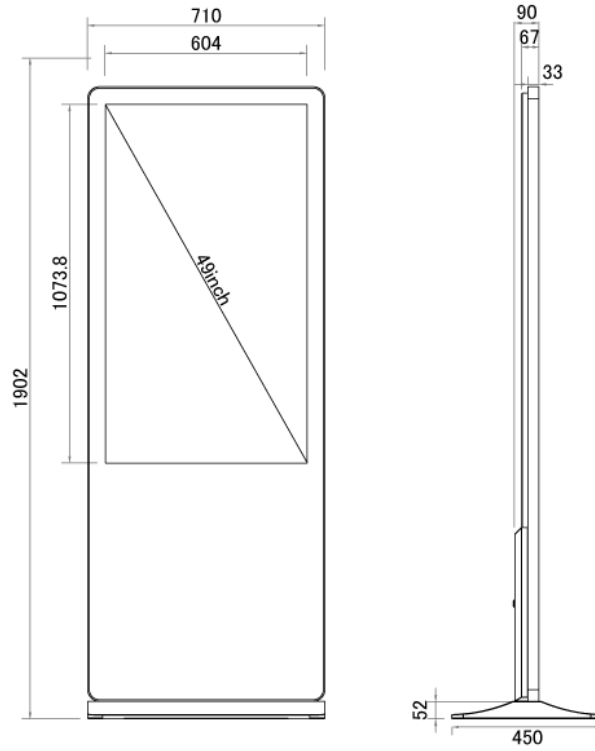

[700cd/㎡のフルHDディスプレイ]

700cd/㎡のフルHD (1920×1080px) ディスプレイを搭載可能です。明るく広い場所でも鮮明で美しい、より訴求力のある映像配信が可能になります。

[大型サイネージの移動も楽なキャスター付き]

ストッパー付きのキャスター仕様で、大型のデジタルサイネージも楽に移動できます。店先など、出し入れする場所にも安心して設置できます。

■ 技術仕様

画面サイズ	49型
有効表示領域	604×1073.8mm
表示画素数	1920×1080 16:9ワイド
輝度	700cd/㎡
タッチパネル機能	有り (静電容量方式)、マルチタッチ:10ドット
対応メモリ機器	USB2.0×2、USB3.0×2、RJ45、Wi-Fi
オーディオ出力	内蔵スピーカー
映像出力	HDMI×1、VGA×1
マザーボード	Intel(R) H310
CPU	Intel(R) Core(TM) i5 2.7Ghz (※オプションにより変更可能)
SSD	120GB (※オプションにより変更可能)

メモリ	DDR4 4GB (※オプションにより変更可能)
OS	Windows10 pro
電源	AC100~240V
最大消費電力	215W
動作可能周囲温度	0~40度
本体寸法 (土台含む)	710(幅)×1902(高)×450(奥)mm
土台寸法	710(幅)×52(高)×450(奥)mm
重量 (土台含む)	61kg

■ 寸法図

単位 mm