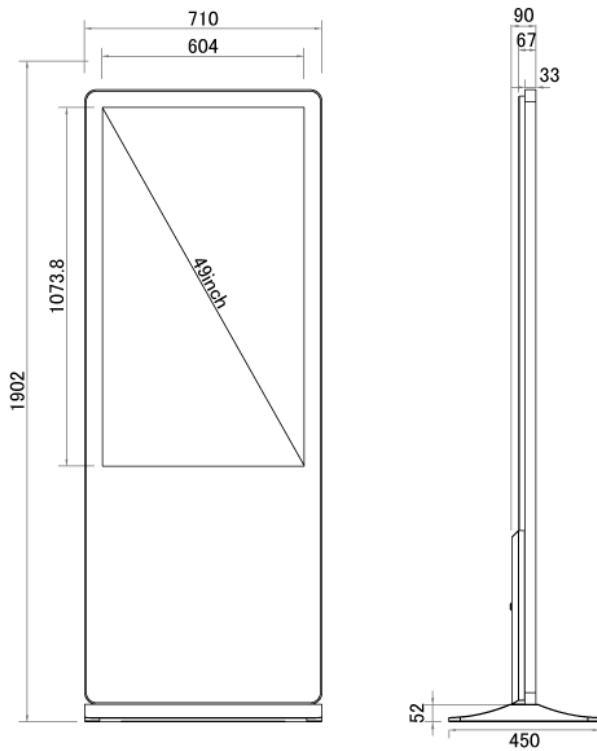

NSDS49T-IS-P

49型屋内用キオスクタイプタッチパネル搭載型デジタルサイネージ (PC内蔵モデル)

■ 主な特長

■ 技術仕様

画面サイズ	49型
有効表示領域	604×1073.8mm
表示画素数	1920×1080 16:9ワイド
輝度	700cd/m ²
タッチパネル機能	有り (静電容量方式)、マルチタッチ:10ドット
対応メモリ機器	USB2.0×2、USB3.0×2、RJ45、Wi-Fi
オーディオ出力	内蔵スピーカー
映像出力	HDMI×1、VGA×1
マザーボード	Intel(R) H310
CPU	Intel(R) Core(TM) i5 2.7Ghz (※オプションにより変更可能)
SSD	120GB (※オプションにより変更可能)
メモリ	DDR4 4GB (※オプションにより変更可能)
OS	Windows10 pro
電源	AC100~240V
最大消費電力	215W
動作可能周囲温度	0~40度
本体寸法 (土台含む)	710(幅)×1902(高)×450(奥)mm
土台寸法	710(幅)×52(高)×450(奥)mm
重量 (土台含む)	61kg

■ 寸法図

単位 mm