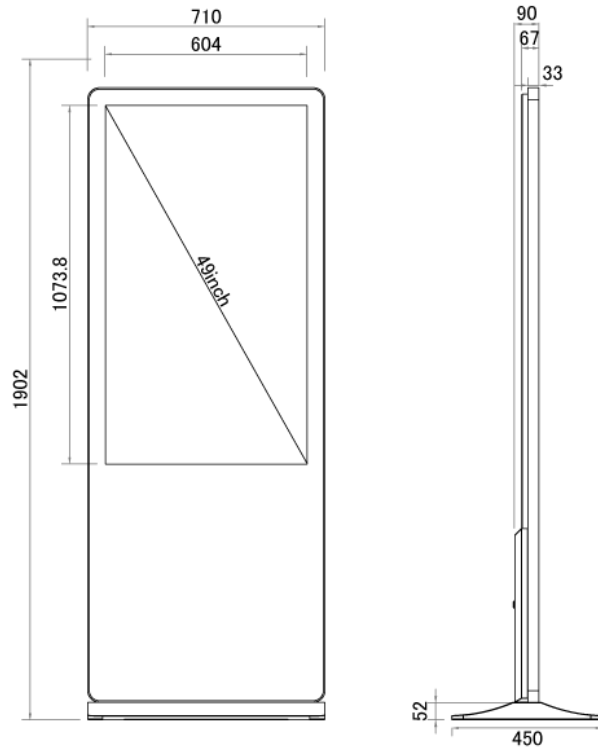

# NSDS49T-IS-P

49型屋内用キオスクタイプタッチパネル搭載型デジタルサイネージ (PC内蔵モデル)

## ■ 技術仕様

画面サイズ	49型
有効表示領域	604×1073.8mm
表示画素数	1920×1080 16:9ワイド
輝度	700cd/m <sup>2</sup>
タッチパネル機能	有り (静電容量方式)、マルチタッチ:10ドット
対応メモリ機器	USB2.0×2、USB3.0×2、RJ45、Wi-Fi
オーディオ出力	内蔵スピーカー
映像出力	HDMI×1、VGA×1
マザーボード	Intel(R) H310
CPU	Intel(R) Core(TM) i5 2.7Ghz (※オプションにより変更可能)
SSD	120GB (※オプションにより変更可能)
メモリ	DDR4 4GB (※オプションにより変更可能)
OS	Windows10 pro
電源	AC100~240V
最大消費電力	215W
動作可能周囲温度	0~40度
本体寸法 (土台含む)	710(幅)×1902(高)×450(奥)mm
土台寸法	710(幅)×52(高)×450(奥)mm
重量 (土台含む)	61kg

■ 寸法図

単位 mm