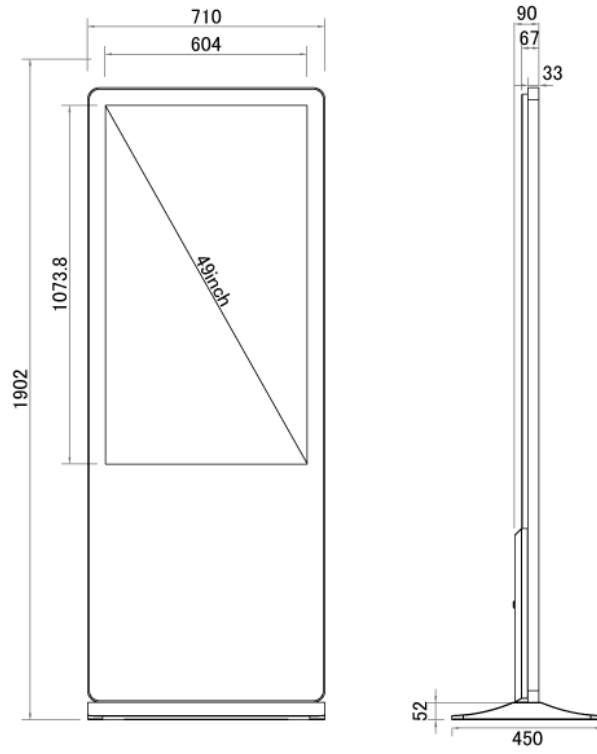

# NSDS49T-IS-P

49型屋内用キオスクタイプタッチパネル搭載型デジタルサイネージ (PC内蔵モデル)

## ■ 技術仕様

画面サイズ	49型
有効表示領域	604×1073.8mm
表示画素数	1920×1080 16:9ワイド
輝度	700cd/m <sup>2</sup>
タッチパネル機能	有り (静電容量方式)、マルチタッチ:10ドット
対応メモリ機器	USB2.0×2、USB3.0×2、RJ45、Wi-Fi
オーディオ出力	内蔵スピーカー
映像出力	HDMI×1、VGA×1
マザーボード	Intel(R) H310
CPU	Intel(R) Core(TM) i5 2.7Ghz (※オプションにより変更可能)
SSD	120GB (※オプションにより変更可能)
メモリ	DDR4 4GB (※オプションにより変更可能)
OS	Windows10 pro
電源	AC100~240V
最大消費電力	215W
動作可能周囲温度	0~40度
本体寸法 (土台含む)	710(幅)×1902(高)×450(奥)mm
土台寸法	710(幅)×52(高)×450(奥)mm
重量 (土台含む)	61kg

■ 寸法図

単位 mm