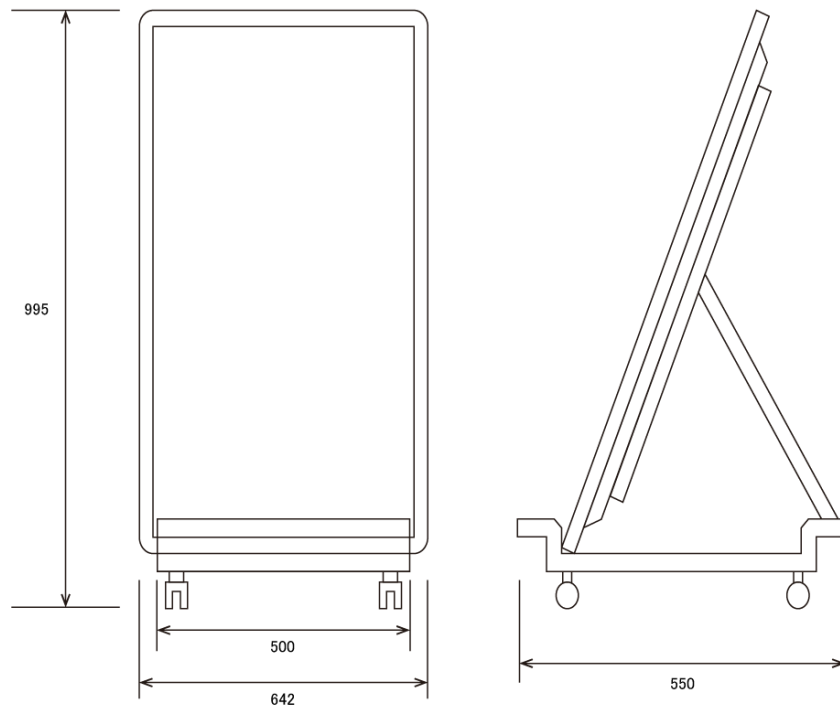

NSMP-42ALD

42型フルHDディスプレイ搭載独立型デジタルサイネージ (ロータイプ)

■ 主な特長

[フルHD高精細液晶ディスプレイ搭載]

フルHD (1920×1080ピクセル) 450cd/㎡の高精細液晶パネルを搭載。明るく広い場所でも鮮明で美しい映像が配信できます。高精細フルHD画質で、より訴求力のある情報発信が可能になります。

[全高1m以下のコンパクト設計]

全高1m以下で、法規制のあるパチンコ店やアミューズメント施設等にも導入可能です。コンパクト設計ながら43型の大型ディスプレイを搭載し、インパクトのあるコンテンツの配信が可能です。

[移動が可能なキャスター付き]

ストッパー付きのキャスター仕様で、大型ディスプレイを使用したデジタルサイネージも簡単に移動することができます。

■ 技術仕様

画面サイズ	42型
有効表示領域	523×930mm
表示画素数	1920×1080 16:9ワイド
輝度	450cd/㎡
対応メモリ機器	USB 2.0
動画 (コンテナ)	AVI、MP4、MPEG
動画 (動画コーデック)	H.264 (1080p)、MPEG-1 (1080p)、MPEG-2 (1080p)、MPEG-4 (1080p)、MP4 (1080p)、AVI (1080p)、WMV (1080p)、DIV (1080p)、MOV (1080p)、TS (1080p)、TRP (1080p)、MKV (1080p)、RM (1080p)、RMBV (1080p)
動画 (音声コーデック)	MP3
音声データ (コンテナ)	—
音声データ (コーデック)	—
静止画データ	JPEG (1920×1080)、BMP (1920×1080)
プログラム/データ	—
OSD言語	日本語、韓国語、英語
写真再生モード	自動・スライドショー、写真回転機能
オーディオ出力	内蔵スピーカー
映像入力	HDMI×1、VGA×1
電源	85～240V
外形寸法	642 (幅) × 995 (高) × 550 (奥) mm

■ 寸法図

単位 mm