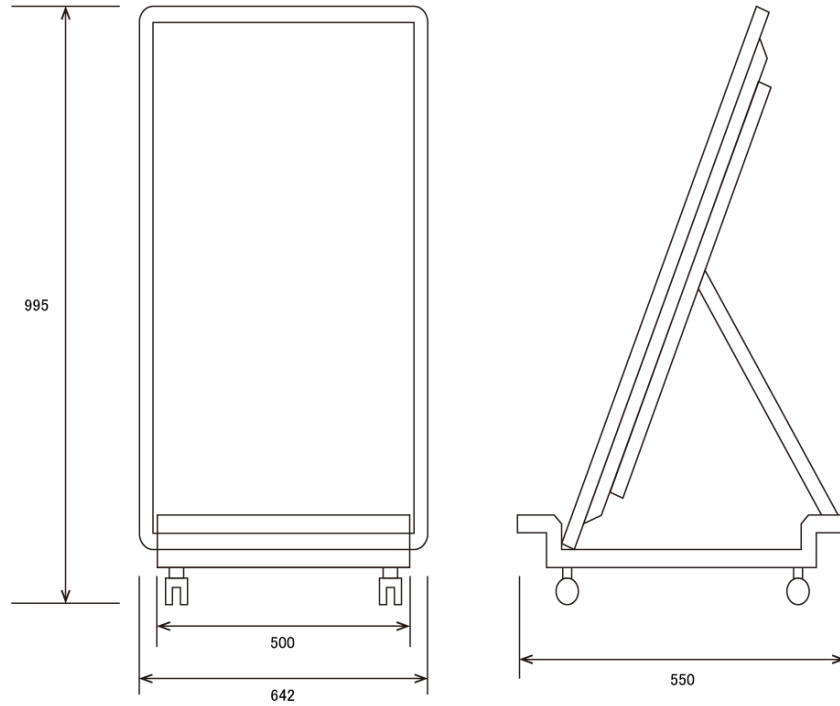

■ 技術仕様

画面サイズ	42型
有効表示領域	523×930mm
表示画素数	1920×1080 16:9ワイド
輝度	450cd/m ²
対応メモリ機器	USB 2.0
動画 (コンテナ)	AVI、MP4、MPEG
動画 (動画コーデック)	H.264 (1080p)、MPEG-1 (1080p)、MPEG-2 (1080p)、MPEG-4 (1080p)、MP4 (1080p)、AVI (1080p)、WMV (1080p)、DIV (1080p)、MOV (1080p)、TS (1080p)、TRP (1080p)、MKV (1080p)、RM (1080p)、RMBV (1080p)
動画 (音声コーデック)	MP3
音声データ (コンテナ)	—
音声データ (コーデック)	—
静止画データ	JPEG (1920×1080)、BMP (1920×1080)

プログラム/データ	—
OSD言語	日本語、韓国語、英語
写真再生モード	自動・スライドショー、写真回転機能
オーディオ出力	内蔵スピーカー
映像入力	HDMI×1、VGA×1
電源	85～240V
外形寸法	642 (幅) × 995 (高) × 550 (奥) mm
付属品	本体、リモコン、キャスター

■ 寸法図

単位 mm