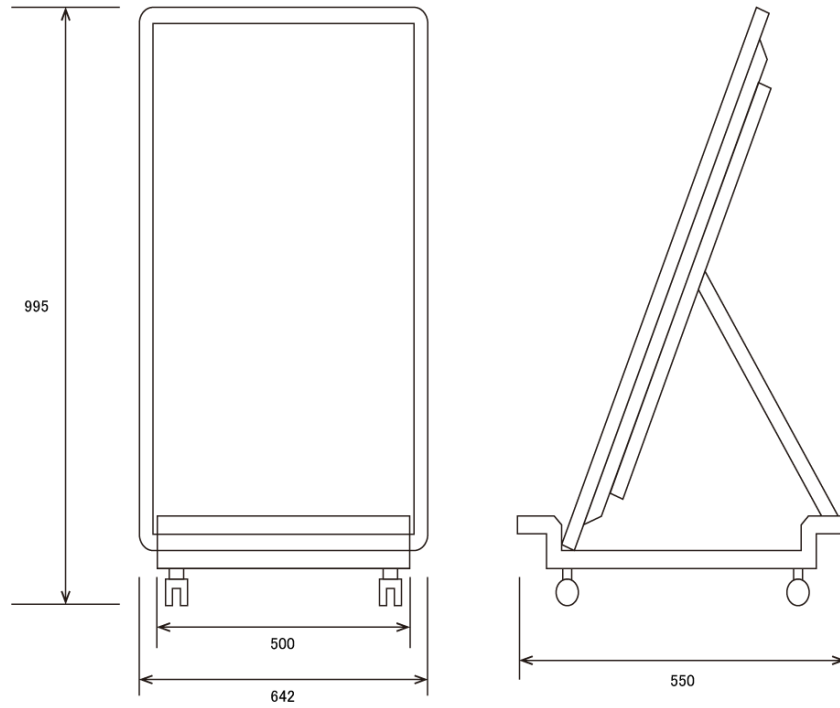

NSMP-42ALD

42型フルHDディスプレイ搭載独立型デジタルサイネージ (ロータイプ)

■ 主な特長

[フルHD高精細液晶ディスプレイ搭載]

フルHD (1920×1080ピクセル) 450cd/㎡の高精細液晶パネルを搭載。明るく広い場所でも鮮明で美しい映像が配信できます。高精細フルHD画質で、より訴求力のある情報発信が可能になります。

[全高1m以下のコンパクト設計]

全高1m以下で、法規制のあるパチンコ店やアミューズメント施設等にも導入可能です。コンパクト設計ながら43型の大型ディスプレイを搭載し、インパクトのあるコンテンツの配信が可能です。

[移動が可能なキャスター付き]

ストッパー付きのキャスター仕様で、大型ディスプレイを使用したデジタルサイネージも簡単に移動することができます。

■ 技術仕様

画面サイズ	42型
有効表示領域	523×930mm
表示画素数	1920×1080 16:9ワイド
輝度	450cd/㎡
対応メモリ機器	USB 2.0
動画 (コンテナ)	AVI、MP4、MPEG
動画 (動画コーデック)	H.264 (1080p)、MPEG-1 (1080p)、MPEG-2 (1080p)、MPEG-4 (1080p)、MP4 (1080p)、AVI (1080p)、WMV (1080p)、DIV (1080p)、MOV (1080p)、TS (1080p)、TRP (1080p)、MKV (1080p)、RM (1080p)、RMBV (1080p)
動画 (音声コーデック)	MP3
音声データ (コンテナ)	—
音声データ (コーデック)	—
静止画データ	JPEG (1920×1080)、BMP (1920×1080)
プログラム/データ	—
OSD言語	日本語、韓国語、英語
写真再生モード	自動・スライドショー、写真回転機能
オーディオ出力	内蔵スピーカー
映像入力	HDMI×1、VGA×1
電源	85～240V
外形寸法	642 (幅) × 995 (高) × 550 (奥) mm

■ 寸法図

単位 mm