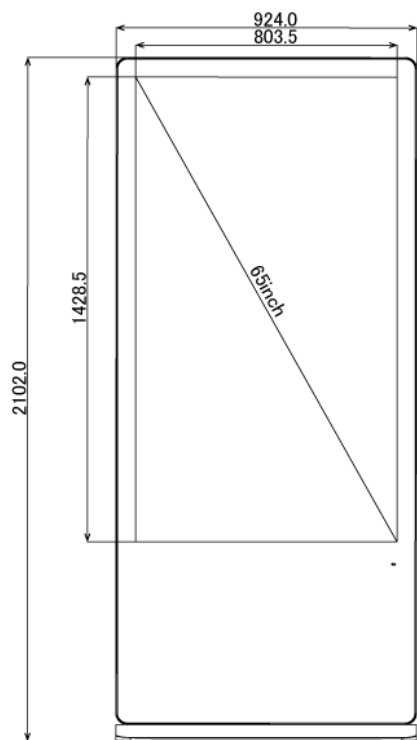

## ■ 技術仕様

画面サイズ	65型
有効表示領域	804(幅)×1428(高)mm
表示画素数	1920×1080 16:9ワイド
輝度	700cd/m <sup>2</sup>
対応メモリ機器	SD、USB2.0
動画データ	コンテナ:MP4、AVI、MPEG、MOV、MKV 動画コーデック:MPEG-1、MPEG-2、AVI(3.11)、XVID、H.264 音声コーデック:MPEG-1 Layers I、II、III2.0、MPEG-4 AAC-LC 5.1/HE-AAC 5.1/BSAC 2.0 WAV 24-bit linear PCM 7.1
静止画データ	BMP、JPEG、PNG、GIF
OSD言語	日本語、英語、中国語、フランス語
再生方法	自動(写真・動画混在再生)
オーディオ出力	内蔵スピーカー
映像入力	HDMI×1
電源	AC100~240V
最大消費電力	190W
動作可能周囲温度	0~40度
本体寸法(土台含む)	924(幅)×2102(高)×520(奥)mm
土台寸法	924(幅)×52(高)×520(奥)mm
重量(土台含む)	113kg

■ 寸法図

単位 mm