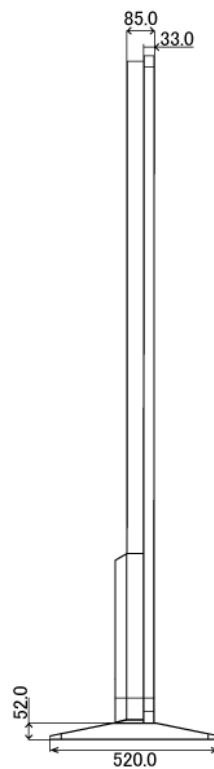

NSDS65-IS

65型屋内用キオスクタイプ液晶デジタルサイネージ

■ 主な特長

[メディアプレーヤー内蔵で、USBメモリ・SDカードを差し込むだけの簡単再生]

NSSの液晶デジタルサイネージは動画や静止画などのコンテンツを保存したUSBメモリまたはSDカードをデジタルサイネージ本体に差し込み、簡単に再生することが可能です。複雑な設定やネットワークの構築も必要なく、スタンドアロンで手軽にデジタルサイネージを開始できます。

■ 技術仕様

画面サイズ	65型
有効表示領域	804(幅)×1428(高)mm
表示画素数	1920×1080 16:9ワイド
輝度	700cd/m ²
対応メモリ機器	SD、USB2.0
動画データ	コンテナ:MP4、AVI、MPEG、MOV、MKV 動画コーデック:MPEG-1、MPEG-2、AVI(3.11)、XVID、H.264 音声コーデック:MPEG-1 Layers I、II、III2.0、MPEG-4 AAC-LC 5.1/HE-AAC 5.1/BSAC 2.0 WAV 24-bit linear PCM 7.1
静止画データ	BMP、JPEG、PNG、GIF
OSD言語	日本語、英語、中国語、フランス語
再生方法	自動(写真・動画混在再生)
オーディオ出力	内蔵スピーカー
映像入力	HDMI×1
電源	AC100~240V
最大消費電力	190W
動作可能周囲温度	0~40度
本体寸法(土台含む)	924(幅)×2102(高)×520(奥)mm
土台寸法	924(幅)×52(高)×520(奥)mm
重量(土台含む)	113kg

■ 寸法図

単位 mm