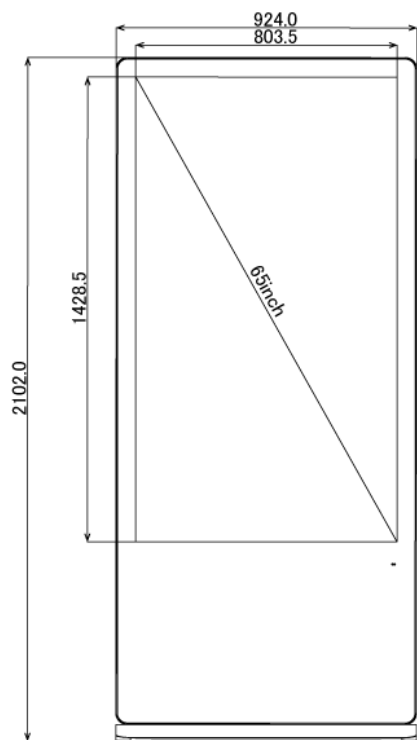

NSDS65-IS

65型屋内用キオスクタイプ液晶デジタルサイネージ

■ 主な特長

[メディアプレーヤー内蔵で、USBメモリ・SDカードを差し込むだけの簡単再生]

NSSの液晶デジタルサイネージは動画や静止画などのコンテンツを保存したUSBメモリまたはSDカードをデジタルサイネージ本体に差し込み、簡単に再生することが可能です。複雑な設定やネットワークの構築も必要なく、スタンドアロンで手軽にデジタルサイネージを開始できます。

■ 技術仕様

| | |
|------------|--|
| 画面サイズ | 65型 |
| 有効表示領域 | 804(幅)×1428(高)mm |
| 表示画素数 | 1920×1080 16:9ワイド |
| 輝度 | 700cd/m ² |
| 対応メモリ機器 | SD、USB2.0 |
| 動画データ | コンテナ:MP4、AVI、MPEG、MOV、MKV 動画コーデック:MPEG-1、MPEG-2、AVI(3.11)、XVID、H.264 音声コーデック:MPEG-1 Layers I、II、III2.0、MPEG-4 AAC-LC 5.1/HE-AAC 5.1/BSAC 2.0 WAV 24-bit linear PCM 7.1 |
| 静止画データ | BMP、JPEG、PNG、GIF |
| OSD言語 | 日本語、英語、中国語、フランス語 |
| 再生方法 | 自動(写真・動画混在再生) |
| オーディオ出力 | 内蔵スピーカー |
| 映像入力 | HDMI×1 |
| 電源 | AC100~240V |
| 最大消費電力 | 190W |
| 動作可能周囲温度 | 0~40度 |
| 本体寸法(土台含む) | 924(幅)×2102(高)×520(奥)mm |
| 土台寸法 | 924(幅)×52(高)×520(奥)mm |
| 重量(土台含む) | 113kg |

■ 寸法図

単位 mm