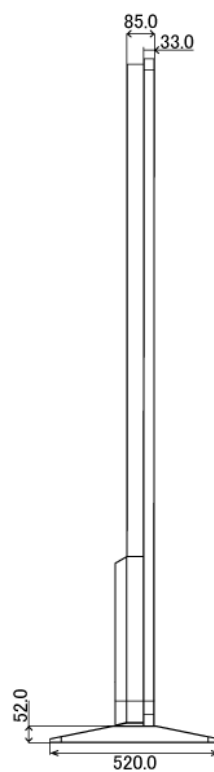

NSDS65-IS

65型屋内用キオスクタイプ液晶デジタルサイネージ

■ 主な特長

[メディアプレーヤー内蔵で、USBメモリ・SDカードを差し込むだけの簡単再生]

NSSの液晶デジタルサイネージは動画や静止画などのコンテンツを保存したUSBメモリまたはSDカードをデジタルサイネージ本体に差し込み、簡単に再生することが可能です。複雑な設定やネットワークの構築も必要なく、スタンドアロンで手軽にデジタルサイネージを開始できます。

■ 技術仕様

| | |
|------------|--|
| 画面サイズ | 65型 |
| 有効表示領域 | 804(幅)×1428(高)mm |
| 表示画素数 | 1920×1080 16:9ワイド |
| 輝度 | 700cd/m ² |
| 対応メモリ機器 | SD、USB2.0 |
| 動画データ | コンテナ:MP4、AVI、MPEG、MOV、MKV 動画コーデック:MPEG-1、MPEG-2、AVI(3.11)、XVID、H.264 音声コーデック:MPEG-1 Layers I、II、III2.0、MPEG-4 AAC-LC 5.1/HE-AAC 5.1/BSAC 2.0 WAV 24-bit linear PCM 7.1 |
| 静止画データ | BMP、JPEG、PNG、GIF |
| OSD言語 | 日本語、英語、中国語、フランス語 |
| 再生方法 | 自動(写真・動画混在再生) |
| オーディオ出力 | 内蔵スピーカー |
| 映像入力 | HDMI×1 |
| 電源 | AC100~240V |
| 最大消費電力 | 190W |
| 動作可能周囲温度 | 0~40度 |
| 本体寸法(土台含む) | 924(幅)×2102(高)×520(奥)mm |
| 土台寸法 | 924(幅)×52(高)×520(奥)mm |
| 重量(土台含む) | 113kg |

■ 寸法図

単位 mm