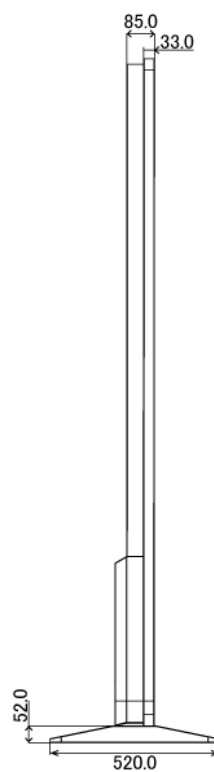

# NSDS65-IS

65型屋内用キオスクタイプ液晶デジタルサイネージ

## ■ 技術仕様

画面サイズ	65型
有効表示領域	804(幅)×1428(高)mm
表示画素数	1920×1080 16:9ワイド
輝度	700cd/m <sup>2</sup>
対応メモリ機器	SD、USB2.0
動画データ	コンテナ:MP4、AVI、MPEG、MOV、MKV 動画コーデック:MPEG-1、MPEG-2、AVI(3.11)、XVID、H.264 音声コーデック:MPEG-1 Layers I、II、III2.0、MPEG-4 AAC-LC 5.1/HE-AAC 5.1/BSAC 2.0 WAV 24-bit linear PCM 7.1
静止画データ	BMP、JPEG、PNG、GIF
OSD言語	日本語、英語、中国語、フランス語
再生方法	自動(写真・動画混在再生)
オーディオ出力	内蔵スピーカー
映像入力	HDMI×1
電源	AC100~240V
最大消費電力	190W
動作可能周囲温度	0~40度
本体寸法(土台含む)	924(幅)×2102(高)×520(奥)mm
土台寸法	924(幅)×52(高)×520(奥)mm
重量(土台含む)	113kg

■ 寸法図

単位 mm