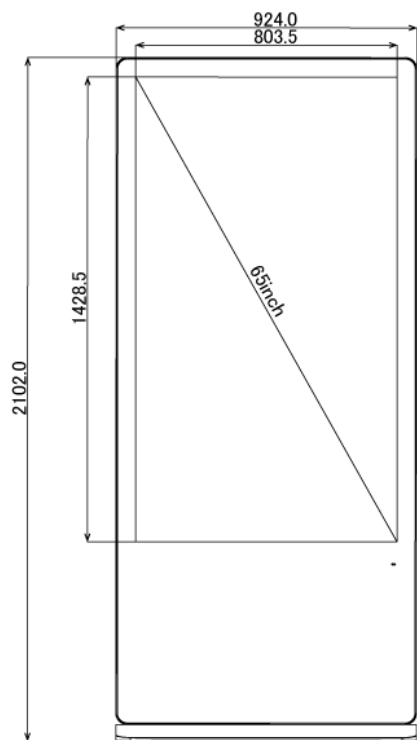

NSDS65-IS

65型屋内用キオスクタイプ液晶デジタルサイネージ

■ 主な特長

[メディアプレーヤー内蔵で、USBメモリ・SDカードを差し込むだけの簡単再生]

NSSの液晶デジタルサイネージは動画や静止画などのコンテンツを保存したUSBメモリまたはSDカードをデジタルサイネージ本体に差し込み、簡単に再生することが可能です。複雑な設定やネットワークの構築も必要なく、スタンドアロンで手軽にデジタルサイネージを開始できます。

■ 技術仕様

画面サイズ	65型
有効表示領域	804(幅)×1428(高)mm
表示画素数	1920×1080 16:9ワイド
輝度	700cd/m ²
対応メモリ機器	SD、USB2.0
動画データ	コンテナ:MP4、AVI、MPEG、MOV、MKV 動画コーデック:MPEG-1、MPEG-2、AVI(3.11)、XVID、H.264 音声コーデック:MPEG-1 Layers I、II、III2.0、MPEG-4 AAC-LC 5.1/HE-AAC 5.1/BSAC 2.0 WAV 24-bit linear PCM 7.1
静止画データ	BMP、JPEG、PNG、GIF
OSD言語	日本語、英語、中国語、フランス語
再生方法	自動(写真・動画混在再生)
オーディオ出力	内蔵スピーカー
映像入力	HDMI×1
電源	AC100~240V
最大消費電力	190W
動作可能周囲温度	0~40度
本体寸法(土台含む)	924(幅)×2102(高)×520(奥)mm
土台寸法	924(幅)×52(高)×520(奥)mm
重量(土台含む)	113kg

■ 寸法図

単位 mm