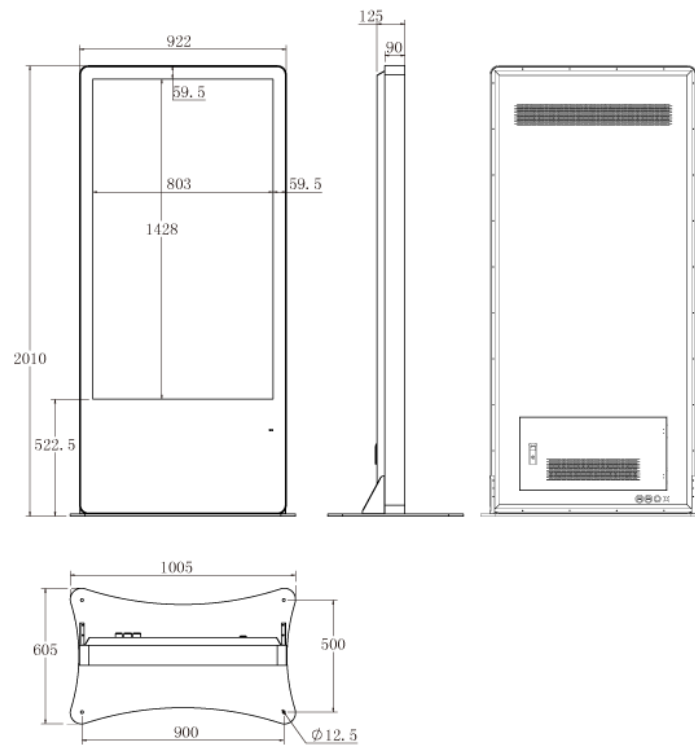

[大型サイネージの移動も楽なキャスター付き]

ストッパー付きのキャスター仕様で、大型のデジタルサイネージも楽に移動できます。店先など、出し入れする場所にも安心して設置できます。

■ 技術仕様

| | |
|----------|--------------------------|
| 画面サイズ | 65型 |
| 有効表示領域 | 804×1428mm |
| 表示画素数 | 1920×1080 16:9ワイド |
| 輝度 | 1500cd/m ² |
| タッチパネル機能 | 有り (静電容量方式)、マルチタッチ:10ドット |
| 対応メモリ機器 | USB2.0×4、RJ45、Wi-Fi |
| 防水・防塵性能 | IP55相当 |
| オーディオ出力 | 内蔵スピーカー |

| | |
|----------|---|
| 映像入力 | HDMI×1 |
| マザーボード | Intel(R) H81 |
| CPU | Intel(R) Core(TM) i5 3.0Ghz (※オプションにより変更可能) |
| HDD | 500GB (※オプションにより変更可能) |
| メモリ | DDR3 4GB (※オプションにより変更可能) |
| OS | Windows10 pro |
| 電源 | AC100~240V |
| 最大消費電力 | 350W |
| 動作可能周囲温度 | 0~50度 |
| 本体寸法 | 922(幅)×2010(高)×125(奥)mm |
| 土台寸法 | 1005(幅)×10(高)×605(奥)mm |
| 重量 | 121kg |

■ 寸法図

単位 mm