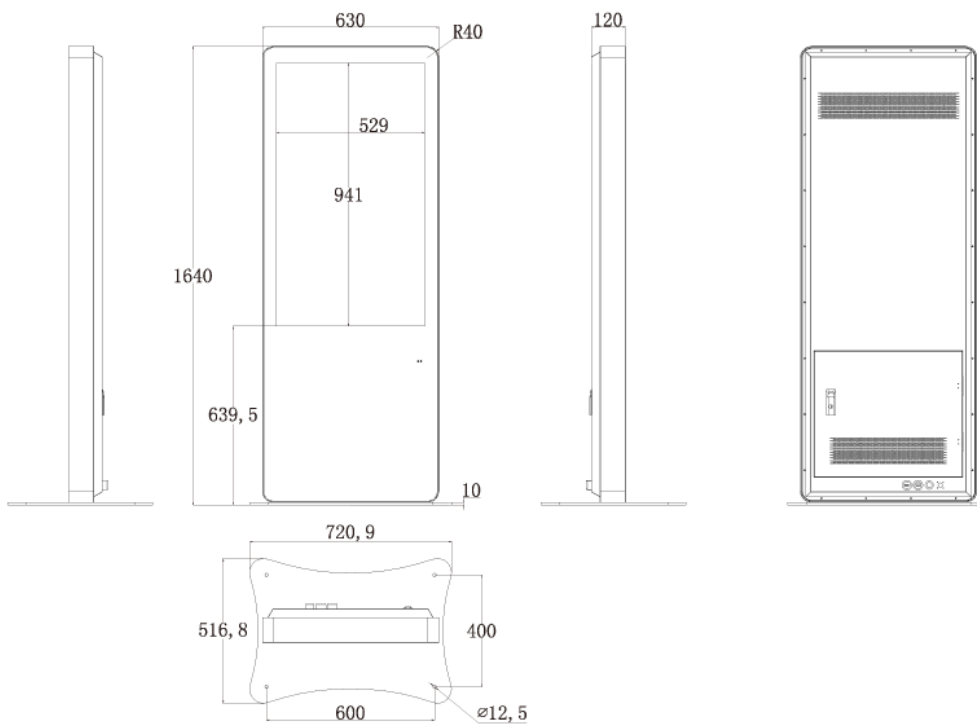

NSMP43HT-OS-P

43型屋外用キオスクタイプタッチパネル搭載型デジタルサイネージ高輝度タイプ (PC内蔵モデル)

■ 主な特長

■ 技術仕様

画面サイズ	43型
有効表示領域	529×941mm
表示画素数	1920×1080 16:9ワイド
輝度	1500cd/m ²
タッチパネル機能	有り (静電容量方式)、マルチタッチ:10ドット
対応メモリ機器	USB2.0×4、RJ45、Wi-Fi
防水・防塵性能	IP55相当
オーディオ出力	内蔵スピーカー
映像入力	HDMI×1
マザーボード	Intel(R) H81
CPU	Intel(R) Core(TM) i5 3.0Ghz (※オプションにより変更可能)
HDD	500GB (※オプションにより変更可能)
メモリ	DDR3 4GB (※オプションにより変更可能)
OS	Windows10 pro
電源	AC100~240V
最大消費電力	220W
動作可能周囲温度	0~50度
本体寸法	630(幅)×1640(高)×120(奥)mm
土台寸法	720.9(幅)×10(高)×516.8(奥)mm
重量	73kg

■ 寸法図

単位 mm