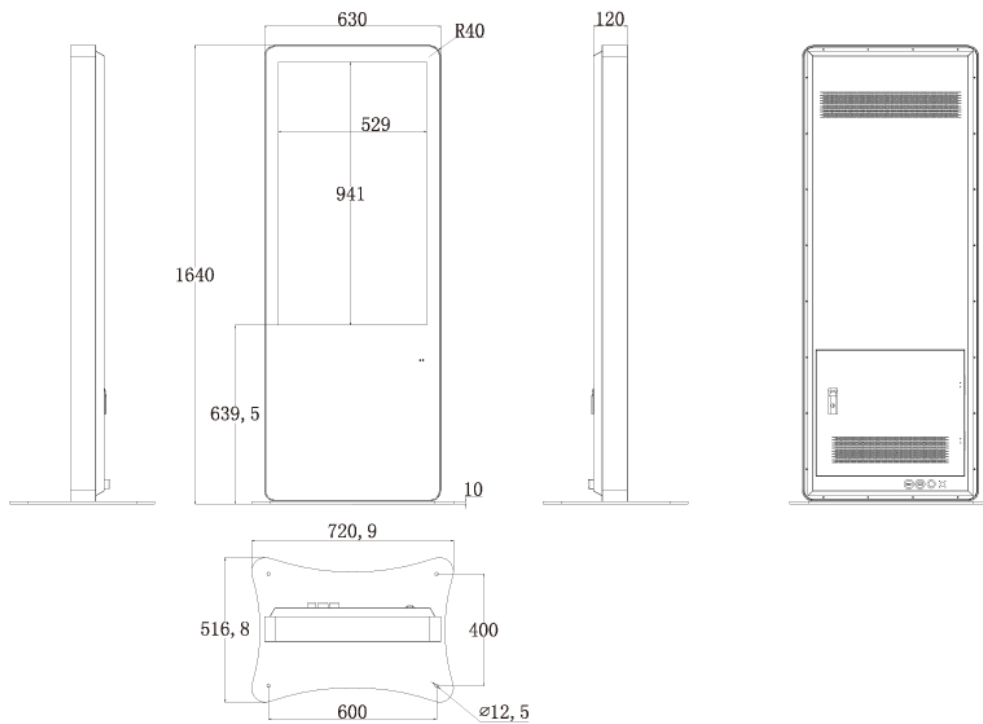

[大型サイネージの移動も楽なキャスター付き]

ストッパー付きのキャスター仕様で、大型のデジタルサイネージも楽に移動できます。店先など、出し入れする場所にも安心して設置できます。

■ 技術仕様

| | |
|----------|--------------------------|
| 画面サイズ | 43型 |
| 有効表示領域 | 529×941mm |
| 表示画素数 | 1920×1080 16:9ワイド |
| 輝度 | 1500cd/m ² |
| タッチパネル機能 | 有り (静電容量方式)、マルチタッチ:10ドット |
| 対応メモリ機器 | USB2.0×4、RJ45、Wi-Fi |
| 防水・防塵性能 | IP55相当 |
| オーディオ出力 | 内蔵スピーカー |

| | |
|----------|---|
| 映像入力 | HDMI×1 |
| マザーボード | Intel(R) H81 |
| CPU | Intel(R) Core(TM) i5 3.0Ghz (※オプションにより変更可能) |
| HDD | 500GB (※オプションにより変更可能) |
| メモリ | DDR3 4GB (※オプションにより変更可能) |
| OS | Windows10 pro |
| 電源 | AC100~240V |
| 最大消費電力 | 220W |
| 動作可能周囲温度 | 0~50度 |
| 本体寸法 | 630(幅)×1640(高)×120(奥)mm |
| 土台寸法 | 720.9(幅)×10(高)×516.8(奥)mm |
| 重量 | 73kg |

■ 寸法図

単位 mm