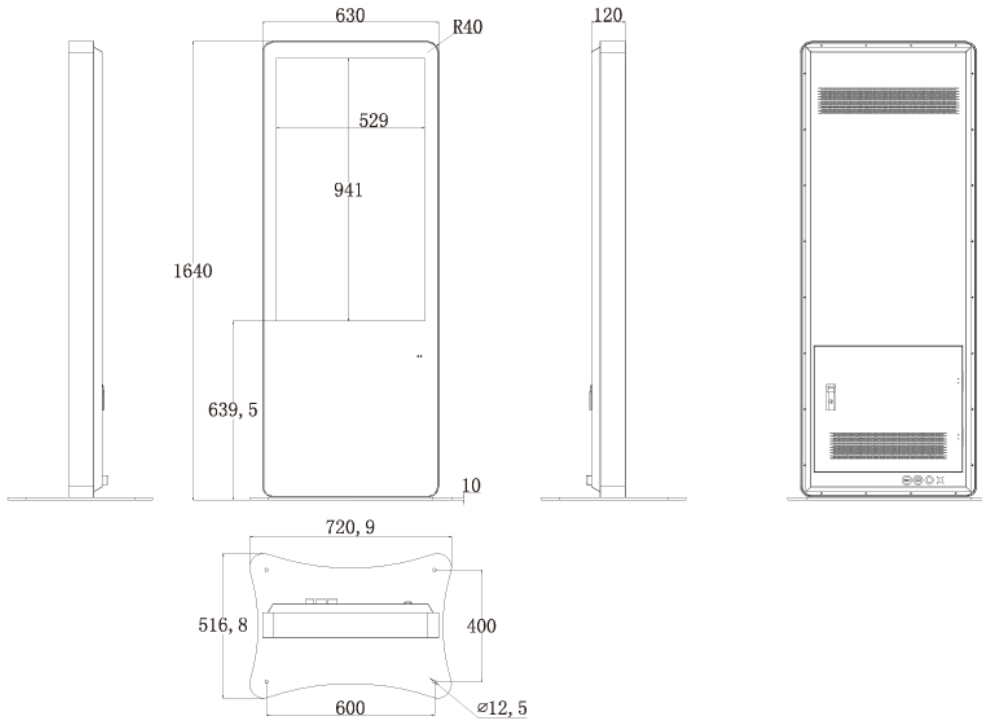

NSMP43HT-OS-P

43型屋外用キオスクタイプタッチパネル搭載型デジタルサイネージ高輝度タイプ (PC内蔵モデル)

■ 主な特長

■ 技術仕様

画面サイズ	43型
有効表示領域	529×941mm
表示画素数	1920×1080 16:9ワイド
輝度	1500cd/㎡
タッチパネル機能	有り (静電容量方式)、マルチタッチ:10ドット
対応メモリ機器	USB2.0×4、RJ45、Wi-Fi
防水・防塵性能	IP55相当
オーディオ出力	内蔵スピーカー
映像入力	HDMI×1
マザーボード	Intel(R) H81
CPU	Intel(R) Core(TM) i5 3.0Ghz (※オプションにより変更可能)
HDD	500GB (※オプションにより変更可能)
メモリ	DDR3 4GB (※オプションにより変更可能)
OS	Windows10 pro
電源	AC100~240V
最大消費電力	220W
動作可能周囲温度	0~50度
本体寸法	630(幅)×1640(高)×120(奥)mm
土台寸法	720.9(幅)×10(高)×516.8(奥)mm
重量	73kg

■ 寸法図

単位 mm