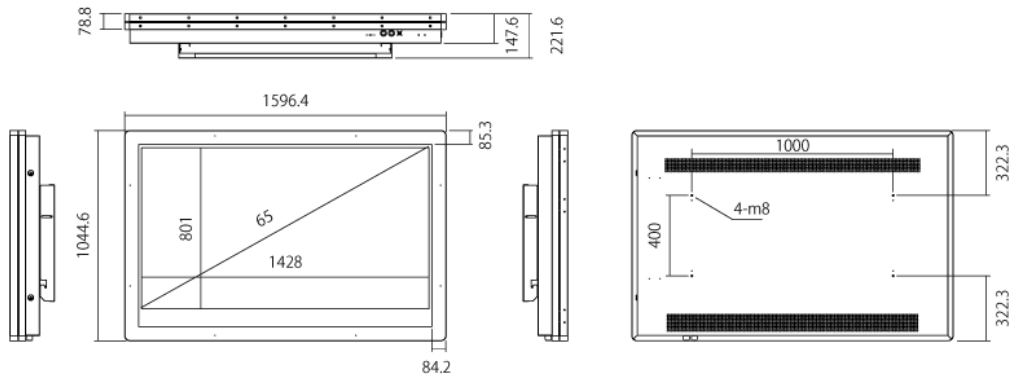

NSMP65H-OW

65型屋外用壁掛けタイプ液晶デジタルサイネージ高輝度タイプ

■ 主な特長

■ 技術仕様

画面サイズ	65型
有効表示領域	1428×801mm
表示画素数	1920×1080 16:9ワイド
輝度	1500cd/m ²
対応メモリ機器	SD、USB2.0
動画データ	コンテナ:MP4、AVI、MPEG、MOV、MKV 動画コーデック:MPEG-1、MPEG-2、AVI(3.11)、XVID、H.264 音声コーデック:MPEG-1 Layers I、II、III2.0、MPEG-4 AAC-LC 5.1/HE-AAC 5.1/BSAC 2.0、WAV、24-bit linear PCM 7.1
静止画データ	BMP、JPEG、PNG、GIF
OSD言語	日本語、英語、中国語
防水・防塵性能	IP55相当
再生方法	自動(写真・動画混在再生)
オーディオ出力	内蔵スピーカー
映像入力	HDMI×1
電源	AC100～240V
最大消費電力	330W
動作可能周囲温度	0～50度
外形寸法	1596.4(幅)×1044.6(高)×221.6(奥)mm
重量	114kg

■ 寸法図

単位 mm