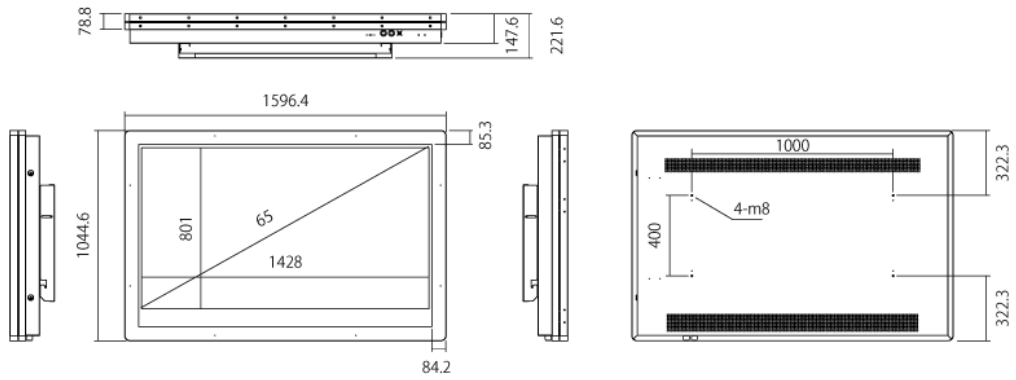

NSMP65H-OW

65型屋外用壁掛けタイプ液晶デジタルサイネージ高輝度タイプ

■ 主な特長

■ 技術仕様

画面サイズ	65型
有効表示領域	1428×801mm
表示画素数	1920×1080 16:9ワイド
輝度	1500cd/m ²
対応メモリ機器	SD、USB2.0
動画データ	コンテナ:MP4、AVI、MPEG、MOV、MKV 動画コーデック:MPEG-1、MPEG-2、AVI(3.11)、XVID、H.264 音声コーデック:MPEG-1 Layers I、II、III2.0、MPEG-4 AAC-LC 5.1/HE-AAC 5.1/BSAC 2.0、WAV、24-bit linear PCM 7.1
静止画データ	BMP、JPEG、PNG、GIF
OSD言語	日本語、英語、中国語
防水・防塵性能	IP55相当
再生方法	自動(写真・動画混在再生)
オーディオ出力	内蔵スピーカー
映像入力	HDMI×1
電源	AC100~240V
最大消費電力	330W
動作可能周囲温度	0~50度
外形寸法	1596.4(幅)×1044.6(高)×221.6(奥)mm
重量	114kg

■ 寸法図

単位 mm