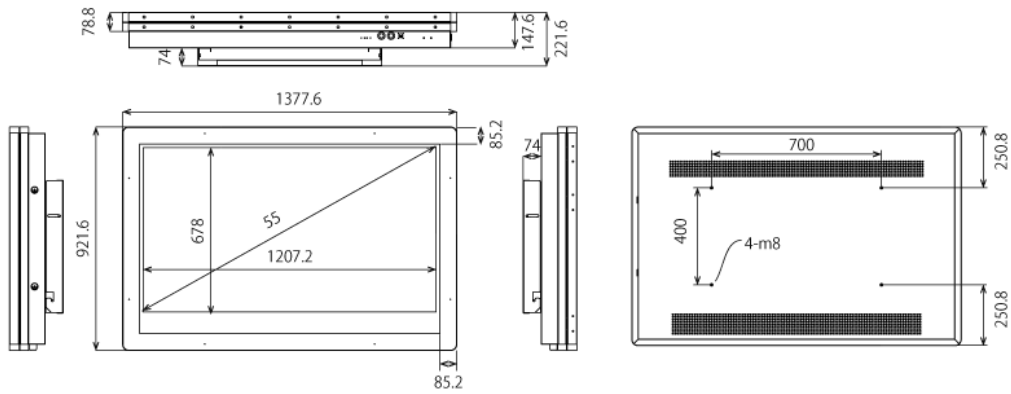

[高所への設置時リモコン使用で簡単運用]

付属のリモコンを使用することにより、離れた場所からでも画面の微調整や電源のON/OFFを切り替えることができます。そのため、高所等への設置時でも簡単に操作することが可能です。

[限られた空間にも設置可能]

付属の壁掛け金具を使うことで、埋め込むことなく壁面設置が可能です。限られた空間にも景観を損ねることなく設置できます。

■ 技術仕様

画面サイズ	55型
有効表示領域	1207.2×678mm
表示画素数	1920×1080 16:9ワイド
輝度	1500cd/m ²
対応メモリ機器	SD、USB2.0
動画データ	コンテナ:MP4、AVI、MPEG、MOV、MKV 動画コーデック:MPEG-1、MPEG-2、AVI(3.11)、XVID、H.264 音声コーデック:MPEG-1 Layers I、II、III2.0、MPEG-4 AAC-LC 5.1/HE-AAC 5.1/BSAC 2.0、WAV、24-bit linear PCM 7.1
静止画データ	BMP、JPEG、PNG、GIF
OSD言語	日本語、英語、中国語
防水・防塵性能	IP55相当
再生方法	自動(写真・動画混在再生)

オーディオ出力	内蔵スピーカー
映像入力	HDMI×1
電源	AC100~240V
最大消費電力	290W
動作可能周囲温度	0~50度
外形寸法	1377.6(幅)×921.6(高)×221.6(奥)mm
重量	84kg

■ 寸法図

単位 mm