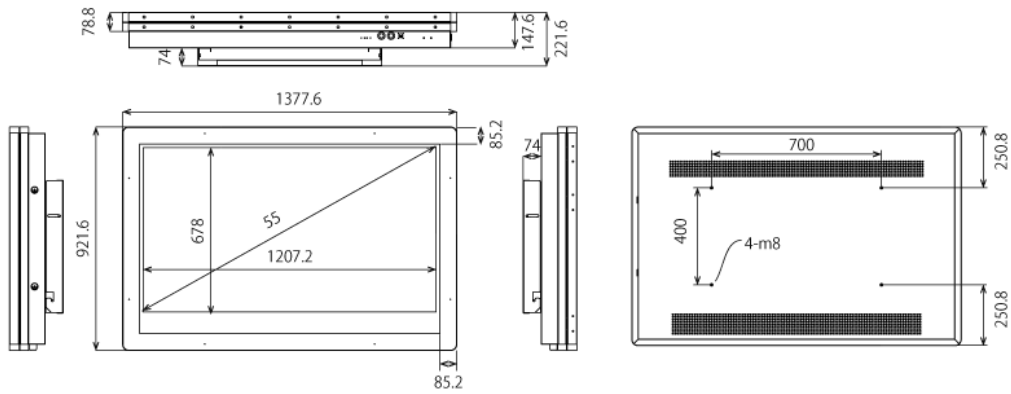

[高所への設置時リモコン使用で簡単運用]

付属のリモコンを使用することにより、離れた場所からでも画面の微調整や電源のON/OFFを切り替えることができます。そのため、高所等への設置時でも簡単に操作することが可能です。

[限られた空間にも設置可能]

付属の壁掛け金具を使うことで、埋め込むことなく壁面設置が可能です。限られた空間にも景観を損ねることなく設置できます。

■ 技術仕様

画面サイズ	55型
有効表示領域	1207.2×678mm
表示画素数	1920×1080 16:9ワイド
輝度	1500cd/m ²
対応メモリ機器	SD、USB2.0
動画データ	コンテナ:MP4、AVI、MPEG、MOV、MKV 動画コーデック:MPEG-1、MPEG-2、AVI(3.11)、XVID、H.264 音声コーデック:MPEG-1 Layers I、II、III2.0、MPEG-4 AAC-LC 5.1/HE-AAC 5.1/BSAC 2.0、WAV、24-bit linear PCM 7.1
静止画データ	BMP、JPEG、PNG、GIF
OSD言語	日本語、英語、中国語
防水・防塵性能	IP55相当
再生方法	自動(写真・動画混在再生)

オーディオ出力	内蔵スピーカー
映像入力	HDMI×1
電源	AC100～240V
最大消費電力	290W
動作可能周囲温度	0～50度
外形寸法	1377.6(幅)×921.6(高)×221.6(奥)mm
重量	84kg

■ 寸法図

単位 mm