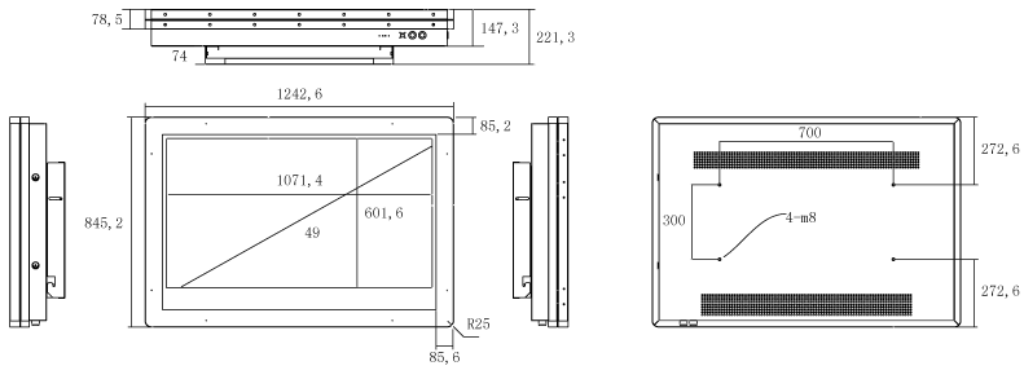

NSMP49H-OW

49型屋外用壁掛けタイプ液晶デジタルサイネージ高輝度タイプ

■ 主な特長

■ 技術仕様

画面サイズ	49型
有効表示領域	1071.4×601.6mm
表示画素数	1920×1080 16:9ワイド
輝度	1500cd/m ²
対応メモリ機器	SD、USB2.0
動画データ	コンテナ:MP4、AVI、MPEG、MOV、MKV 動画コーデック:MPEG-1、MPEG-2、AVI(3.11)、XVID、H.264 音声コーデック:MPEG-1 Layers I、II、III2.0、MPEG-4 AAC-LC 5.1/HE-AAC 5.1/BSAC 2.0、WAV、24-bit linear PCM 7.1
静止画データ	BMP、JPEG、PNG、GIF
OSD言語	日本語、英語、中国語
防水・防塵性能	IP55相当
再生方法	自動(写真・動画混在再生)
オーディオ出力	内蔵スピーカー
映像入力	HDMI×1
電源	AC100~240V
最大消費電力	260W
動作可能周囲温度	0~50度
外形寸法	1242.6(幅)×845.2(高)×221.3(奥)mm
重量	68kg

■ 寸法図

単位 mm