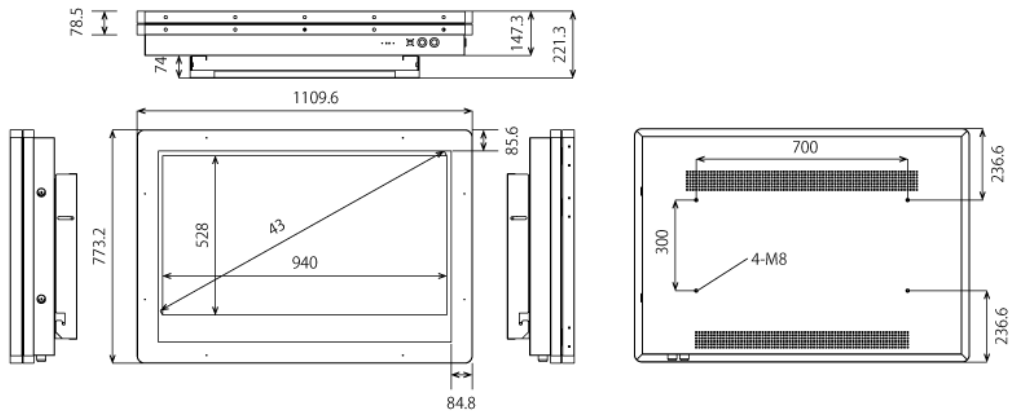

NSMP43H-OW

43型屋外用壁掛けタイプ液晶デジタルサイネージ高輝度タイプ

■ 主な特長

■ 技術仕様

画面サイズ	43型
有効表示領域	940×528mm
表示画素数	1920×1080 16:9ワイド
輝度	1500cd/m ²
対応メモリ機器	SD、USB2.0
動画データ	コンテナ:MP4、AVI、MPEG、MOV、MKV 動画コーデック:MPEG-1、MPEG-2、AVI(3.11)、XVID、H.264 音声コーデック:MPEG-1 Layers I、II、III2.0、MPEG-4 AAC-LC 5.1/HE-AAC 5.1/BSAC 2.0、WAV、24-bit linear PCM 7.1
静止画データ	BMP、JPEG、PNG、GIF
OSD言語	日本語、英語、中国語
防水・防塵性能	IP55相当
再生方法	自動(写真・動画混在再生)
オーディオ出力	内蔵スピーカー
映像入力	HDMI×1
電源	AC100~240V
最大消費電力	200W
動作可能周囲温度	0~50度
外形寸法	1109.6(幅)×773.2(高)×221.3(奥)mm
重量	64kg

■ 寸法図

単位 mm