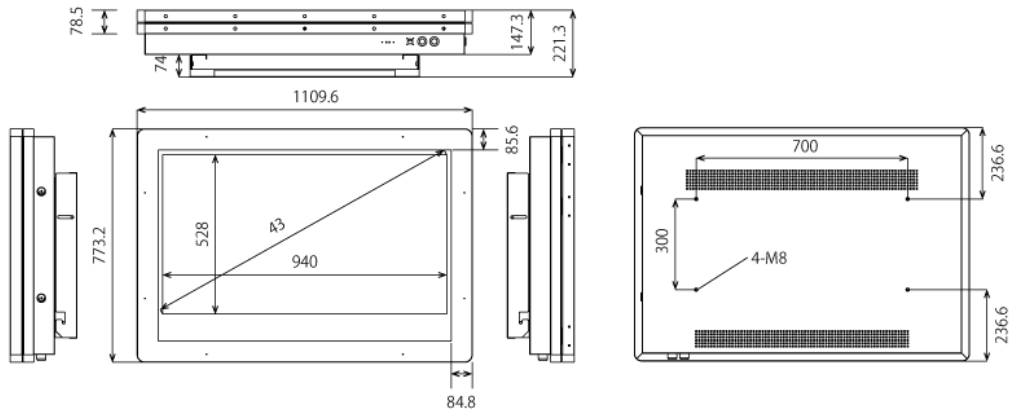

[高所への設置時リモコン使用で簡単運用]

付属のリモコンを使用することにより、離れた場所からでも画面の微調整や電源のON/OFFを切り替えることができます。そのため、高所等への設置時でも簡単に操作することが可能です。

[限られた空間にも設置可能]

付属の壁掛け金具を使うことで、埋め込むことなく壁面設置が可能です。限られた空間にも景観を損ねることなく設置できます。

■ 技術仕様

画面サイズ	43型
有効表示領域	940×528mm
表示画素数	1920×1080 16:9ワイド
輝度	1500cd/m ²
対応メモリ機器	SD、USB2.0
動画データ	コンテナ:MP4、AVI、MPEG、MOV、MKV 動画コーデック:MPEG-1、MPEG-2、AVI(3.11)、XVID、H.264 音声コーデック:MPEG-1 Layers I、II、III2.0、MPEG-4 AAC-LC 5.1/HE-AAC 5.1/BSAC 2.0、WAV、24-bit linear PCM 7.1
静止画データ	BMP、JPEG、PNG、GIF
OSD言語	日本語、英語、中国語
防水・防塵性能	IP55相当
再生方法	自動(写真・動画混在再生)

オーディオ出力	内蔵スピーカー
映像入力	HDMI×1
電源	AC100~240V
最大消費電力	200W
動作可能周囲温度	0~50度
外形寸法	1109.6(幅)×773.2(高)×221.3(奥)mm
重量	64kg

■ 寸法図

単位 mm