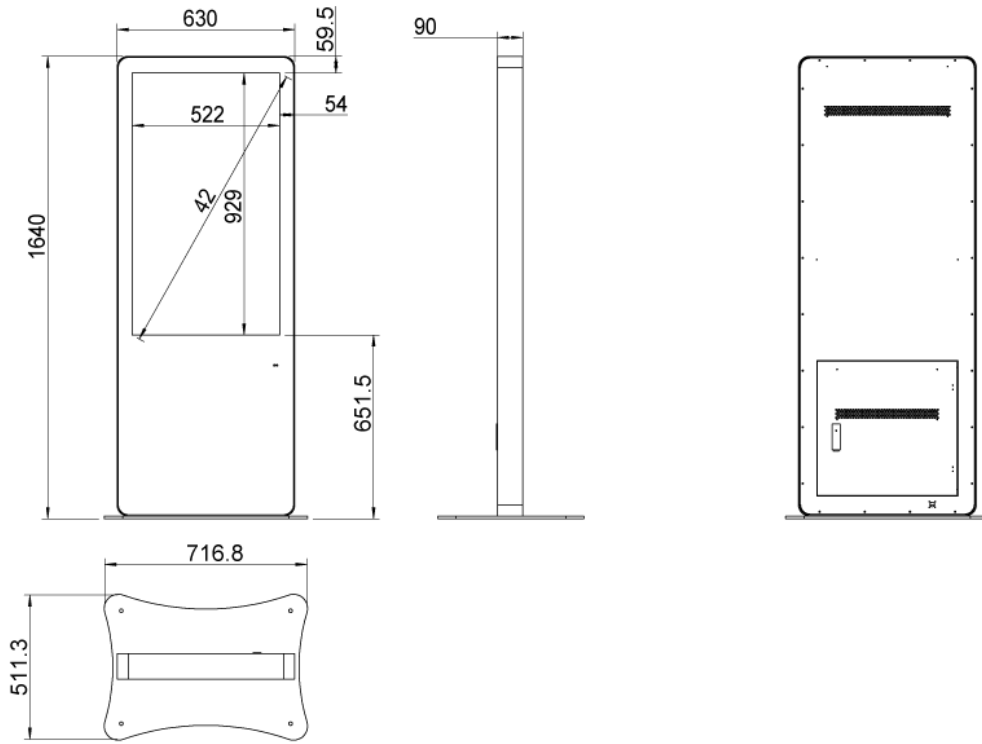

## ■ 技術仕様

画面サイズ	43型
有効表示領域	529×941mm
表示画素数	1920×1080 16:9ワイド
輝度	1500cd/m <sup>2</sup>
対応メモリ機器	SD、USB2.0
動画データ	コンテナ:MP4、AVI、MPEG、MOV、MKV 動画コーデック:MPEG-1、MPEG-2、AVI(3.11)、XVID、H.264 音声コーデック:MPEG-1 Layers I、II、III2.0、MPEG-4 AAC-LC 5.1/HE-AAC 5.1/BSAC 2.0、WAV、24-bit linear PCM 7.1
静止画データ	BMP、JPEG、PNG、GIF
OSD言語	日本語、英語、中国語
防水・防塵性能	IP55相当
再生方法	自動(写真・動画混在再生)
オーディオ出力	内蔵スピーカー
映像入力	HDMI×1
電源	AC100~240V
最大消費電力	200W
動作可能周囲温度	0~50度
本体寸法	630(幅)×1640(高)×120(奥)mm
土台寸法	720.9(幅)×10(高)×516.8(奥)mm
重量	73kg

■ 寸法図

単位 mm