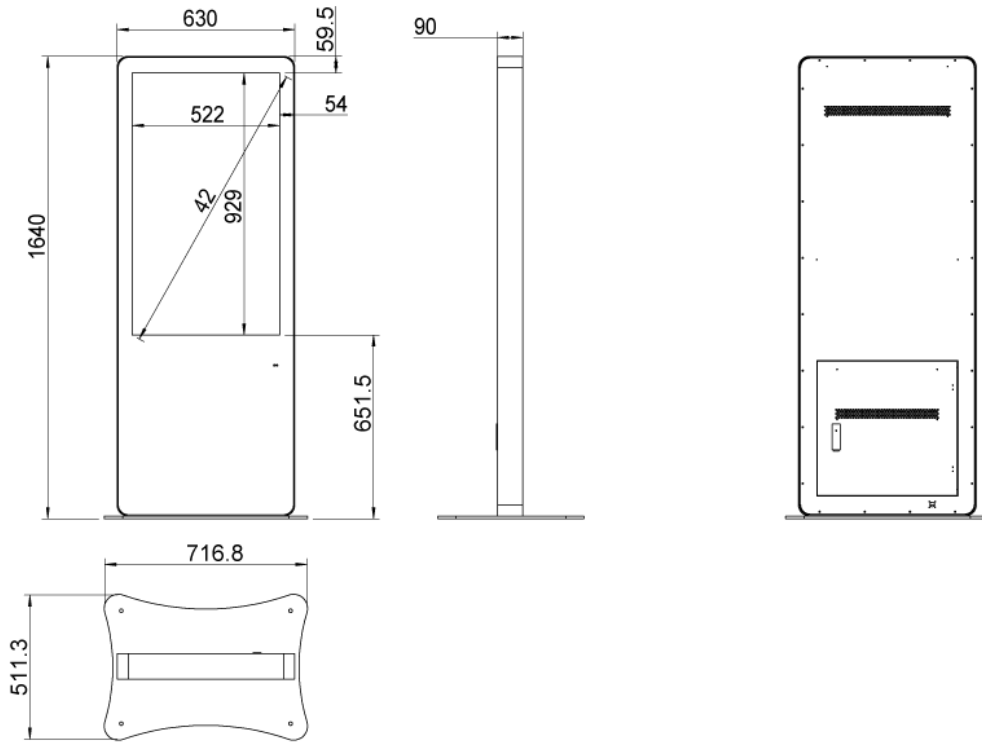

NSMP43H-OS

43型屋外用キオスクタイプ液晶デジタルサイネージ高輝度タイプ

■ 主な特長

■ 技術仕様

画面サイズ	43型
有効表示領域	529×941mm
表示画素数	1920×1080 16:9ワイド
輝度	1500cd/m ²
対応メモリ機器	SD、USB2.0
動画データ	コンテナ:MP4、AVI、MPEG、MOV、MKV 動画コーデック:MPEG-1、MPEG-2、AVI(3.11)、XVID、H.264 音声コーデック:MPEG-1 Layers I、II、III2.0、MPEG-4 AAC-LC 5.1/HE-AAC 5.1/BSAC 2.0、WAV、24-bit linear PCM 7.1
静止画データ	BMP、JPEG、PNG、GIF
OSD言語	日本語、英語、中国語
防水・防塵性能	IP55相当
再生方法	自動(写真・動画混在再生)
オーディオ出力	内蔵スピーカー
映像入力	HDMI×1
電源	AC100~240V
最大消費電力	200W
動作可能周囲温度	0~50度
本体寸法	630(幅)×1640(高)×120(奥)mm
土台寸法	720.9(幅)×10(高)×516.8(奥)mm
重量	73kg

■ 寸法図

単位 mm