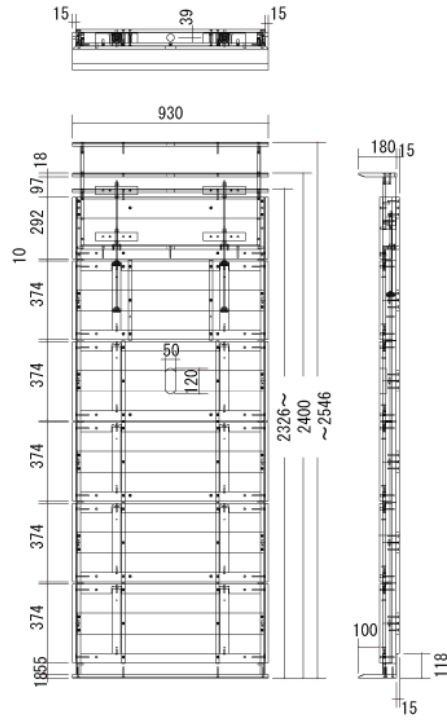

## ■ 技術仕様

対応ディスプレイ	32～65V型
耐荷重	35kg
外形寸法	930 (幅) × 2326～2546 (高) × 195 (奥) mm
オプション伸長	オプションにて高さ変更可能:2547～2627mm、2628～2848mm、2849～2929mm、2930～3150mm
重量	54kg ※オプション伸長なしの場合
素材	Fフォースター (低ホルムアルデヒド) 適合材、RoHs対応
カラー	ダークブラウン

■ 寸法図

単位 mm