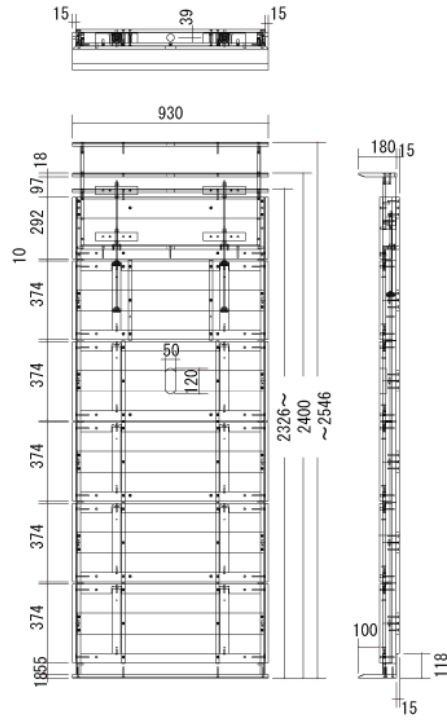

[設置場所の雰囲気に合わせて選べる3色のウッドカラー]

空間を明るくするホワイトハイグロス(WH)、自然な温もりを感じられるナチュラル (NA)、落ち着きを演出するダークブラウン (DB) の3色よりお選びいただけます。

※VESA穴位置が中心にないディスプレイを設置される場合はNDSE-MH-STD11をご利用ください。

■ 技術仕様

対応ディスプレイ	32～65V型
耐荷重	35kg
外形寸法	930 (幅) × 2326～2546 (高) × 195 (奥) mm
オプション伸長	オプションにて高さ変更可能:2547～2627mm、2628～2848mm、2849～2929mm、2930～3150mm
重量	54kg ※オプション伸長なしの場合
素材	Fフォースター (低ホルムアルデヒド) 適合材、RoHs対応
カラー	ダークブラウン

■ 寸法図

単位 mm