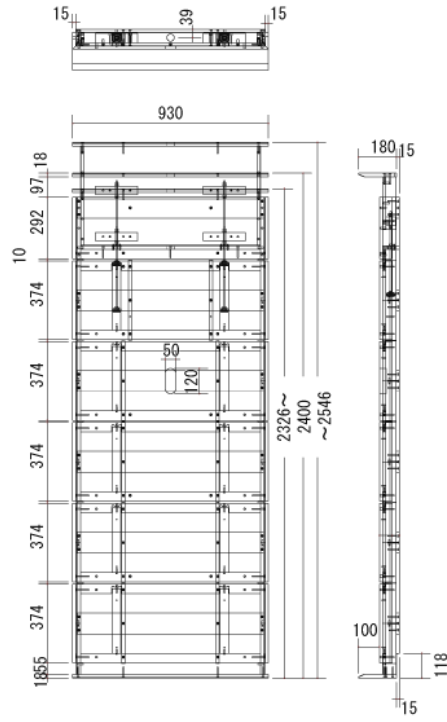

[設置場所の雰囲気に合わせて選べる3色のウッドカラー]

空間を明るくするホワイトハイグロス(WH)、自然な温もりを感じられるナチュラル (NA)、落ち着きを演出するダークブラウン (DB) の3色よりお選びいただけます。

※VESA穴位置が中心にないディスプレイを設置される場合はNDSE-MH-STD11をご利用ください。

■ 技術仕様

対応ディスプレイ	32～65V型
耐荷重	35kg
外形寸法	930 (幅) ×2326～2546 (高) ×195 (奥) mm
オプション伸長	オプションにて高さ変更可能:2547～2627mm、2628～2848mm、2849～2929mm、2930～3150mm
重量	54kg
素材	Fフォースター (低ホルムアルデヒド) 適合材、RoHs対応
カラー	ナチュラル

■ 寸法図

単位 mm