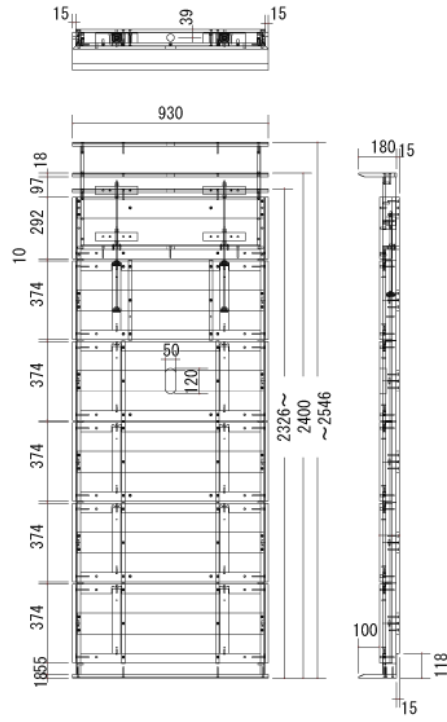

## ■ 技術仕様

対応ディスプレイ	32～65V型
耐荷重	35kg
外形寸法	930 (幅) ×2326～2546 (高) ×195 (奥) mm
オプション伸長	オプションにて高さ変更可能:2547～2627mm、2628～2848mm、2849～2929mm、2930～3150mm
重量	54kg
素材	Fフォースター (低ホルムアルデヒド) 適合材、RoHs対応
カラー	ナチュラル

■ 寸法図

単位 mm