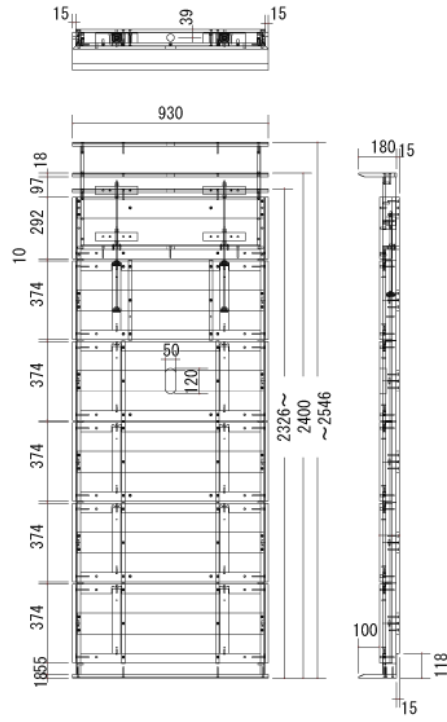

[設置場所の雰囲気に合わせて選べる3色のウッドカラー]

空間を明るくするホワイトハイグロス(WH)、自然な温もりを感じられるナチュラル (NA)、落ち着きを演出するダークブラウン (DB) の3色よりお選びいただけます。

※VESA穴位置が中心にないディスプレイを設置される場合はNDSE-MH-STD11をご利用ください。

■ 技術仕様

対応ディスプレイ	32～65V型
耐荷重	35kg
外形寸法	930 (幅) ×2326～2546 (高) ×195 (奥) mm
オプション伸長	オプションにて高さ変更可能:2547～2627mm、2628～2848mm、2849～2929mm、2930～3150mm
重量	54kg
素材	Fフォースター (低ホルムアルデヒド) 適合材、RoHs対応
カラー	ホワイトハイグロス

■ 寸法図

単位 mm