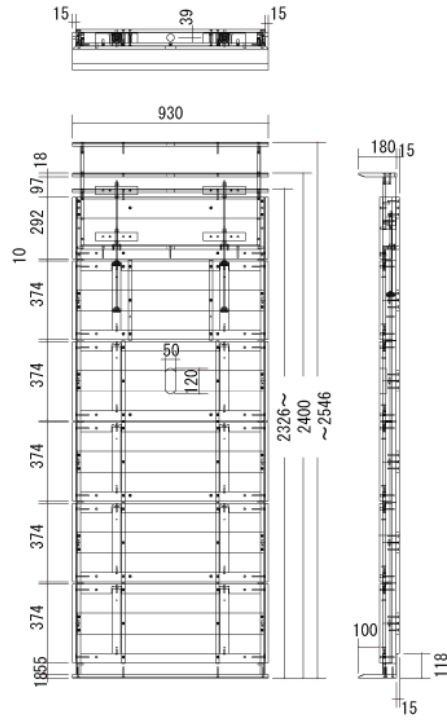

## ■ 技術仕様

対応ディスプレイ	32～65V型
耐荷重	35kg
外形寸法	930 (幅) × 2326～2546 (高) × 195 (奥) mm
オプション伸長	オプションにて高さ変更可能:2547～2627mm、2628～2848mm、2849～2929mm、2930～3150mm
重量	54kg
素材	Fフォースター (低ホルムアルデヒド) 適合材、RoHs対応
カラー	ホワイトハイグロス

■ 寸法図

単位 mm